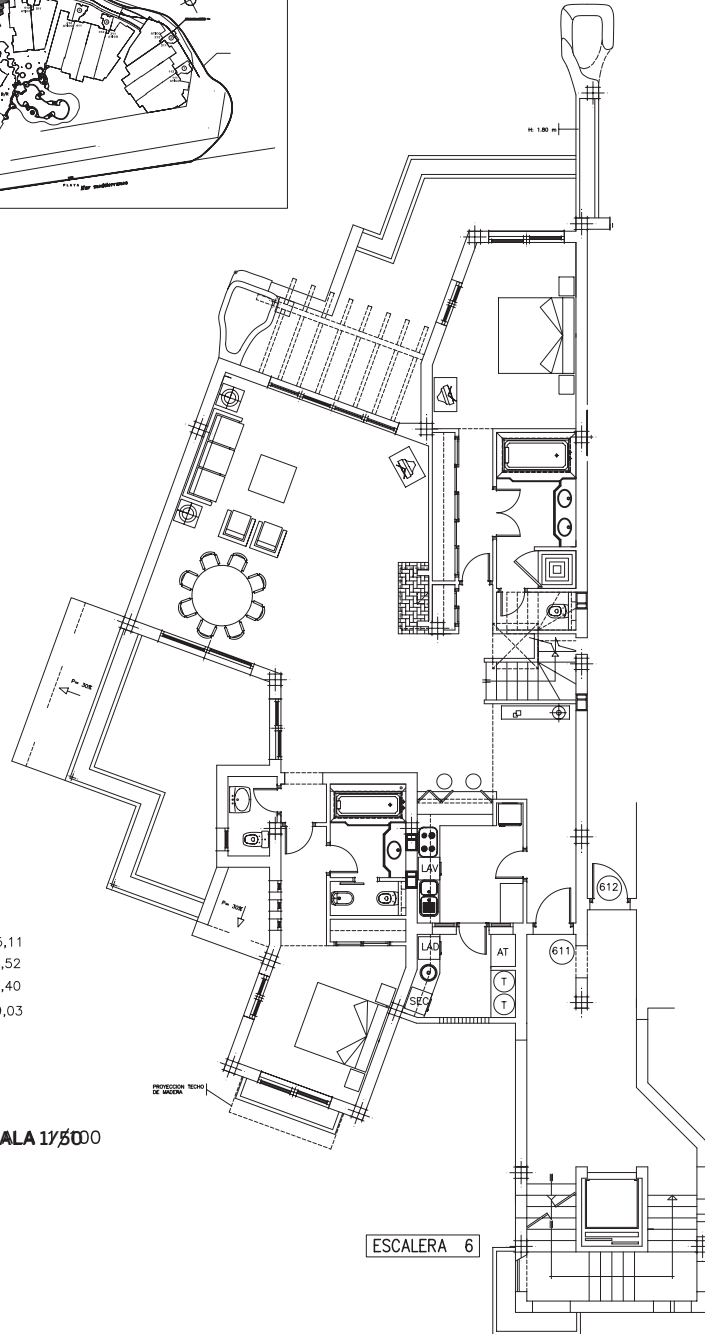

Planta tipo apartamento 611

A los efectos vigentes sobre publicidad en materia de viviendas este documento es meramente informativo y carece de valor contractual. La D.F. se reserva el derecho a realizar los cambios que estime oportunos, sin por ello alterar la calidad de la edificación.

SUPERFICIES

CONSTRUIDA.....	235,11
TERRAZAS.....	189,52
COMUNES.....	34,40
TOTAL.....	459,03

TIPO 611 - ESCALA 1/5000

Planta tipo Atico 611

A los efectos vigentes sobre publicidad en materia de viviendas este documento es meramente informativo y carece de valor contractual. La D.F. se reserva el derecho a realizar los cambios que estime oportunos, sin por ello alterar la calidad de la edificación.