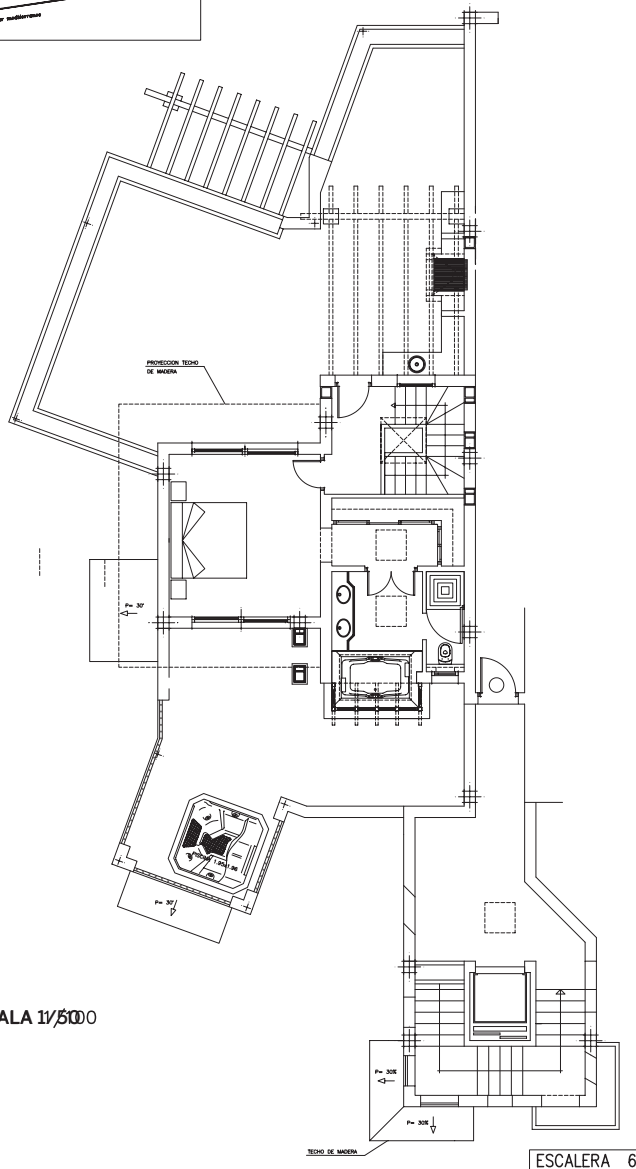

SUPERFICIES

CONSTRUIDA.....	235,11
TERRAZAS.....	189,52
COMUNES.....	34,40
TOTAL.....	459,03

TIPO 611 - ESCALA 1/5000

Planta tipo Atico 611

A los efectos vigentes sobre publicidad en materia de viviendas este documento es meramente informativo y carece de valor contractual. La D.F. se reserva el derecho a realizar los cambios que estime oportunos, sin por ello alterar la calidad de la edificación.

SUPERFICIES

CONSTRUIDA.....	235,11
TERRAZAS.....	189,52
COMUNES.....	34,40
TOTAL.....	459,03

TIPO 611-ATICO - ESCALA 1/500