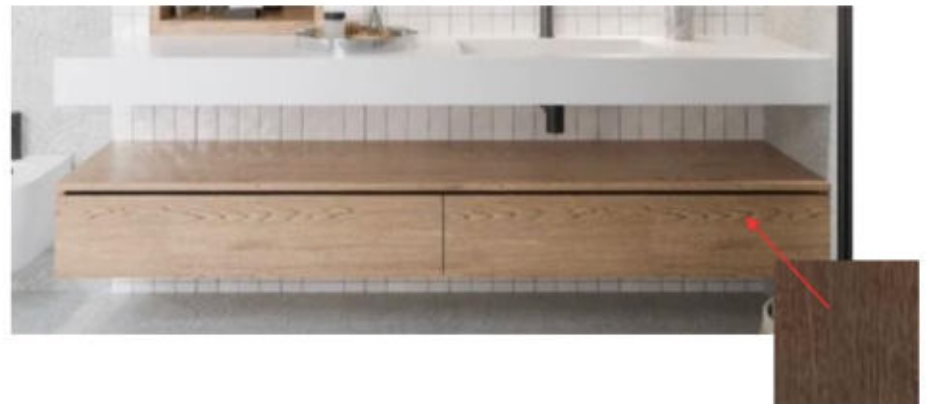

BAÑO MASTER

- Inodoro GALASSIA, mod. DREAM RIMLESS
- Pulsador GEBERIT mod. SIGMA30 Blanco mate
- Llave de paso BRUMA, mod. LEAF color SUNSET

- Encimera DURIAN mate 180x50x14H con dos senos
- Mueble MAPINI, mod. RANDA FLAT ROBLE TEKA OSCURA 1+1 cajón, con cajón interior 180X50X32H
- Espejo con LED calido perimetral 180x90H
- Monomando lavabo a pared completo BRUMA, mod. LEAF color SUNSET