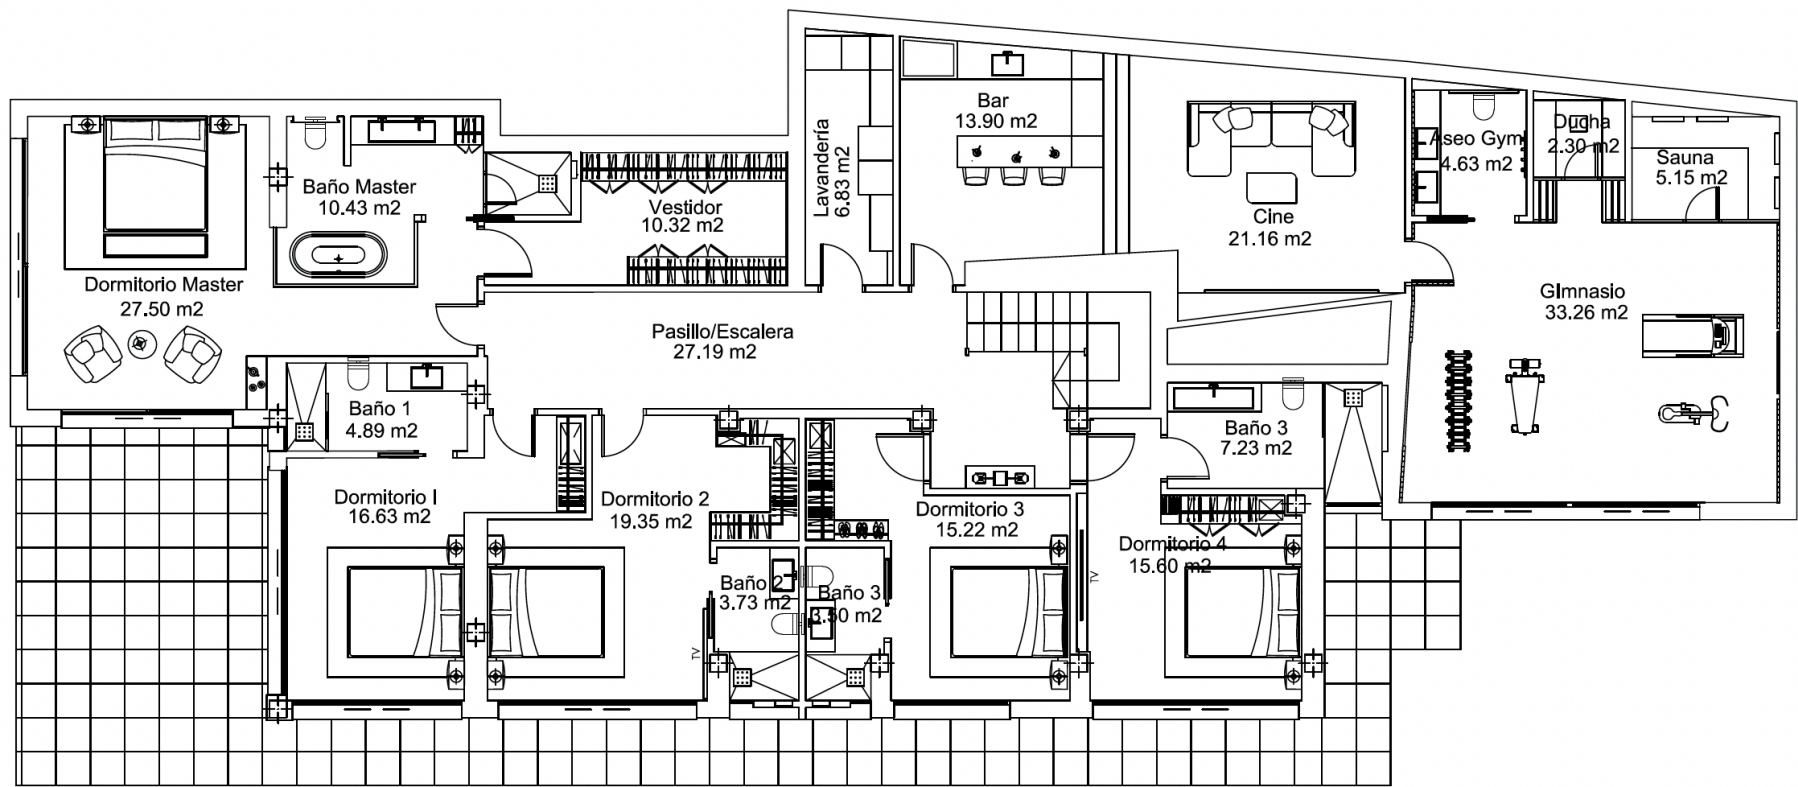

Plot

Beds: 5 | **Baths:** 5+3 | **Plot:** 1.218 m² | **Built:** 446 m² | **Pool:** 6.61 x 10 m | **Terraces & Porches:** 171 m² | **Parking:** 3 cars | **Facing:** S/E

Ground Floor

Beds: 5 | **Baths:** 5+3 | **Plot:** 1.218 m² | **Built:** 446 m² | **Pool:** 6.61 x 10 m | **Terraces & Porches:** 171 m² | **Parking:** 3 cars | **Facing:** S/E

First Floor

Beds: 5 | **Baths:** 5+3 | **Plot:** 1.218 m² | **Built:** 446 m² | **Pool:** 6.61 x 10 m | **Terraces & Porches:** 171 m² | **Parking:** 3 cars | **Facing:** S/E