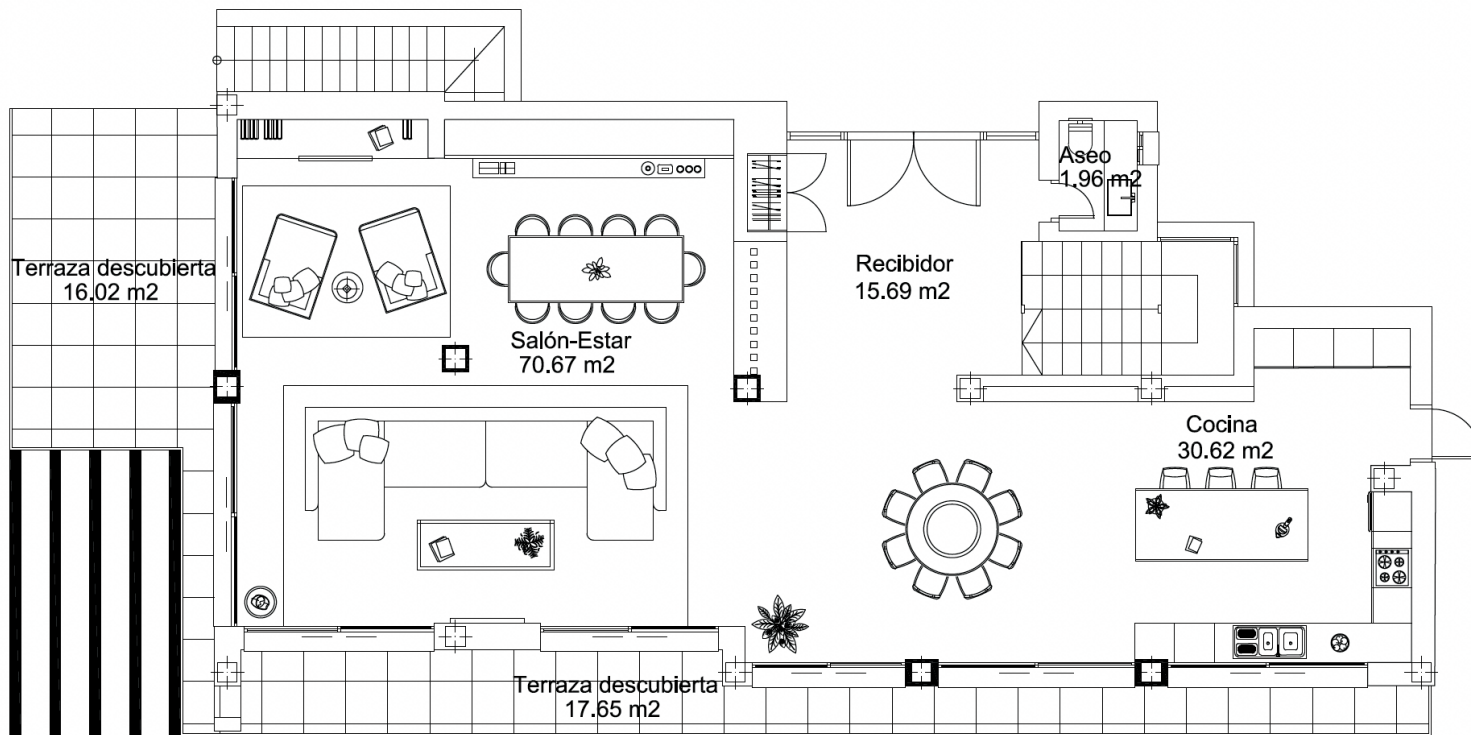

Plot

Beds: 5 | **Baths:** 5+3 | **Plot:** 1.218 m² | **Built:** 446 m² | **Pool:** 6.61 x 10 m | **Terraces & Porches:** 171 m² | **Parking:** 3 cars | **Facing:** S/E

Ground Floor

Beds: 5 | **Baths:** 5+3 | **Plot:** 1.218 m² | **Built:** 446 m² | **Pool:** 6.61 x 10 m | **Terraces & Porches:** 171 m² | **Parking:** 3 cars | **Facing:** S/E

First Floor

Beds: 5 | **Baths:** 5+3 | **Plot:** 1.218 m² | **Built:** 446 m² | **Pool:** 6.61 x 10 m | **Terraces & Porches:** 171 m² | **Parking:** 3 cars | **Facing:** S/E