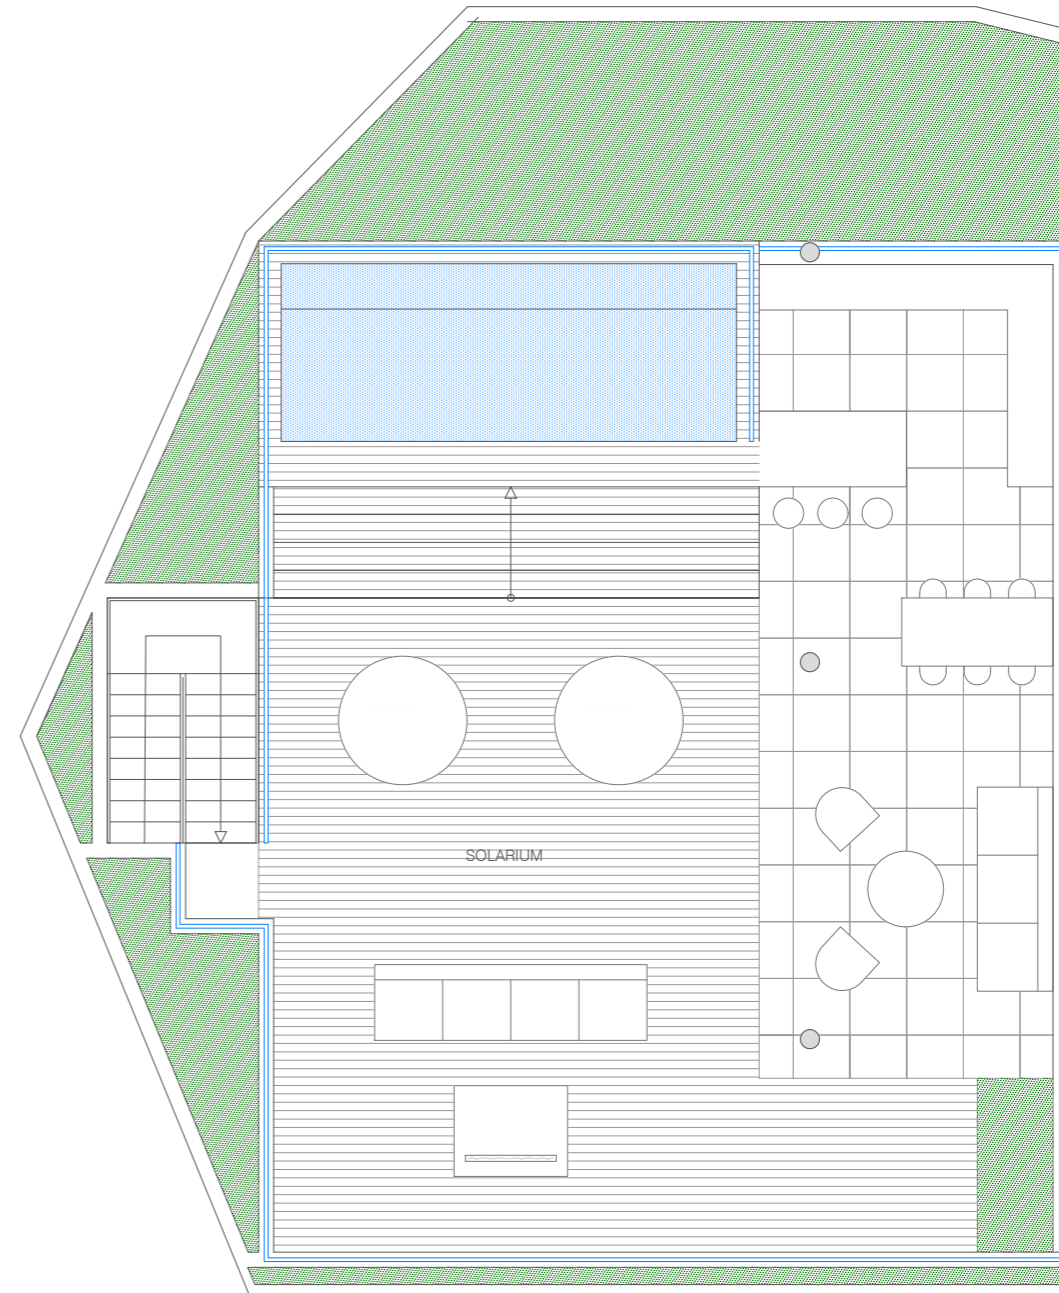

Módulo A
VIVIENDA 1A

SUPERFICIE DE VIVIENDA	115,70 m ²
SUPERFICIE DE TERRAZA	92,04 m ²
SUPERFICIE TOTAL	207,74 m²

Módulo A
VIVIENDA 1B

SUPERFICIE DE VIVIENDA	115,70 m ²
SUPERFICIE DE TERRAZA	92,04 m ²
SUPERFICIE TOTAL	207,74 m²

Módulo A
ÁTICO 4B

SUPERFICIE DE VIVIENDA 115,70 m²
 SUPERFICIE DE TERRAZA 228,39 m²
SUPERFICIE TOTAL 344,09 m²

Módulo A
ÁTICO 4A

SUPERFICIE DE VIVIENDA 115,70 m²
 SUPERFICIE DE TERRAZA 241,24 m²
SUPERFICIE TOTAL 356,94 m²

Módulo B
VIVIENDA 1B

SUPERFICIE DE VIVIENDA	115,70 m ²
SUPERFICIE DE TERRAZA	92,04 m ²
SUPERFICIE TOTAL	207,74 m²

Módulo B
VIVIENDA 2B

SUPERFICIE DE VIVIENDA	115,70 m ²
SUPERFICIE DE TERRAZA	78,22 m ²
SUPERFICIE TOTAL	193,92 m²

Módulo B
VIVIENDA 3A

SUPERFICIE DE VIVIENDA	115,70 m ²
SUPERFICIE DE TERRAZA	63,48 m ²
SUPERFICIE TOTAL	179,18 m²

Módulo B
ÁTICO 4B

SUPERFICIE DE VIVIENDA 115,70 m²
 SUPERFICIE DE TERRAZA 228,39 m²
SUPERFICIE TOTAL 344,09 m²