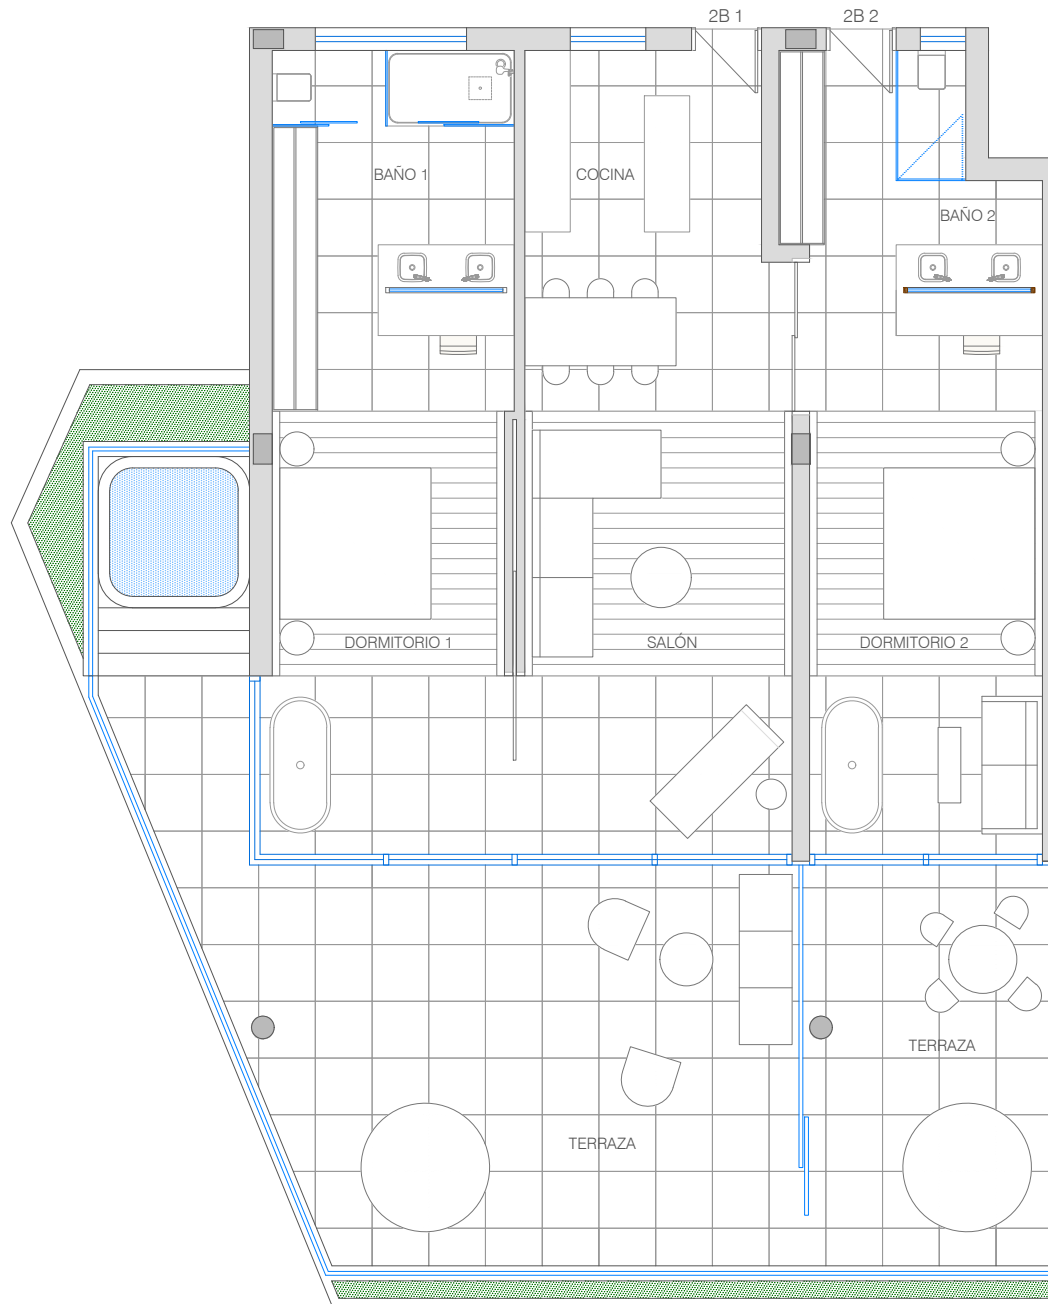

Módulo A
VIVIENDA 1A

SUPERFICIE DE VIVIENDA	115,70 m ²
SUPERFICIE DE TERRAZA	92,04 m ²
SUPERFICIE TOTAL	207,74 m²

Módulo A
VIVIENDA 1B

SUPERFICIE DE VIVIENDA	115,70 m ²
SUPERFICIE DE TERRAZA	92,04 m ²
SUPERFICIE TOTAL	207,74 m²

Módulo A
ÁTICO 4B

SUPERFICIE DE VIVIENDA 115,70 m²
 SUPERFICIE DE TERRAZA 228,39 m²
SUPERFICIE TOTAL 344,09 m²

Módulo A
ÁTICO 4A

SUPERFICIE DE VIVIENDA 115,70 m²
 SUPERFICIE DE TERRAZA 241,24 m²
SUPERFICIE TOTAL 356,94 m²

Módulo B
VIVIENDA 1B

SUPERFICIE DE VIVIENDA	115,70 m ²
SUPERFICIE DE TERRAZA	92,04 m ²
SUPERFICIE TOTAL	207,74 m²

Módulo B
VIVIENDA 2B

SUPERFICIE DE VIVIENDA	115,70 m ²
SUPERFICIE DE TERRAZA	78,22 m ²
SUPERFICIE TOTAL	193,92 m²

Módulo B
VIVIENDA 3A

SUPERFICIE DE VIVIENDA	115,70 m ²
SUPERFICIE DE TERRAZA	63,48 m ²
SUPERFICIE TOTAL	179,18 m²

Módulo B
ÁTICO 4B

SUPERFICIE DE VIVIENDA 115,70 m²
 SUPERFICIE DE TERRAZA 228,39 m²
SUPERFICIE TOTAL 344,09 m²