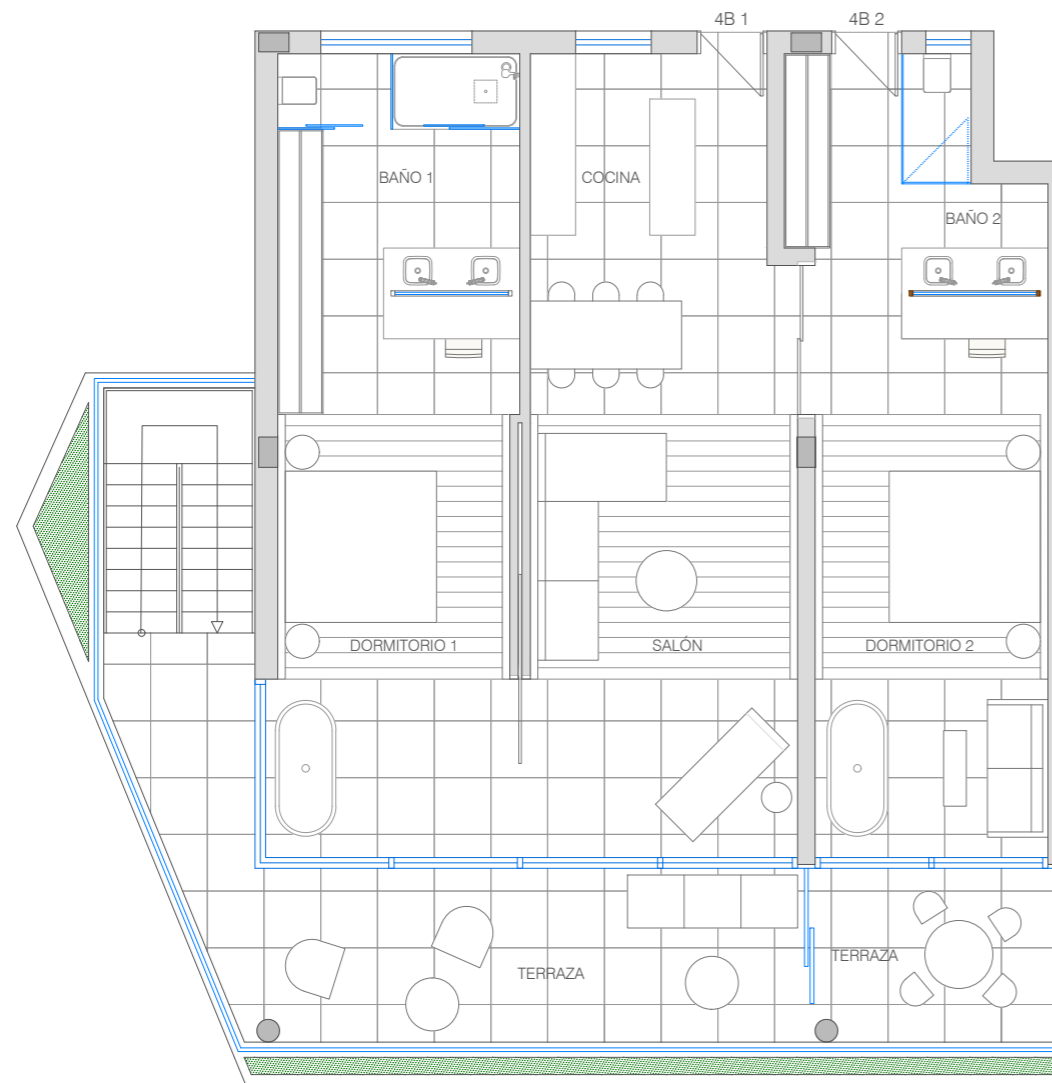

Módulo A
VIVIENDA 1A

SUPERFICIE DE VIVIENDA	115,70 m ²
SUPERFICIE DE TERRAZA	92,04 m ²
SUPERFICIE TOTAL	207,74 m²

Módulo A
VIVIENDA 1B

SUPERFICIE DE VIVIENDA	115,70 m ²
SUPERFICIE DE TERRAZA	92,04 m ²
SUPERFICIE TOTAL	207,74 m²

Módulo A
ÁTICO 4B

SUPERFICIE DE VIVIENDA 115,70 m²
 SUPERFICIE DE TERRAZA 228,39 m²
SUPERFICIE TOTAL 344,09 m²

Módulo A
ÁTICO 4A

SUPERFICIE DE VIVIENDA 115,70 m²
 SUPERFICIE DE TERRAZA 241,24 m²
SUPERFICIE TOTAL 356,94 m²

Módulo B
VIVIENDA 1B

SUPERFICIE DE VIVIENDA	115,70 m ²
SUPERFICIE DE TERRAZA	92,04 m ²
SUPERFICIE TOTAL	207,74 m²

Módulo B
VIVIENDA 2B

SUPERFICIE DE VIVIENDA	115,70 m ²
SUPERFICIE DE TERRAZA	78,22 m ²
SUPERFICIE TOTAL	193,92 m²

Módulo B
VIVIENDA 3A

SUPERFICIE DE VIVIENDA	115,70 m ²
SUPERFICIE DE TERRAZA	63,48 m ²
SUPERFICIE TOTAL	179,18 m²

Módulo B
ÁTICO 4B

SUPERFICIE DE VIVIENDA 115,70 m²
 SUPERFICIE DE TERRAZA 228,39 m²
SUPERFICIE TOTAL 344,09 m²