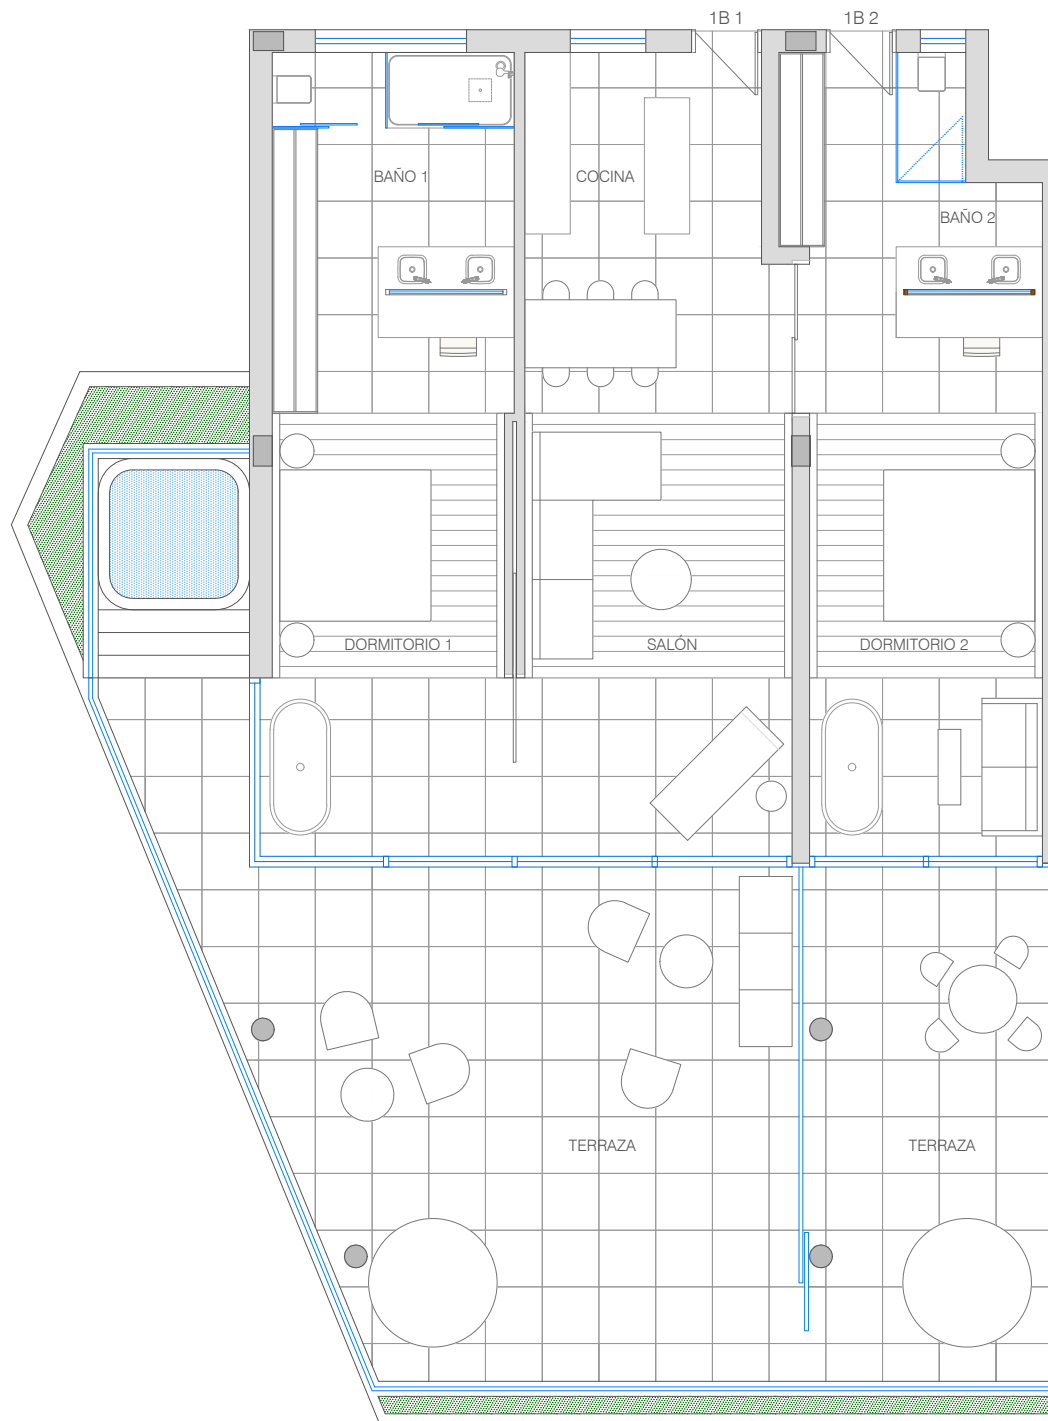

Módulo A
VIVIENDA 1A

SUPERFICIE DE VIVIENDA	115,70 m ²
SUPERFICIE DE TERRAZA	92,04 m ²
SUPERFICIE TOTAL	207,74 m²

Módulo A
VIVIENDA 1B

SUPERFICIE DE VIVIENDA	115,70 m ²
SUPERFICIE DE TERRAZA	92,04 m ²
SUPERFICIE TOTAL	207,74 m²

Módulo A
ÁTICO 4B

SUPERFICIE DE VIVIENDA 115,70 m²
 SUPERFICIE DE TERRAZA 228,39 m²
SUPERFICIE TOTAL 344,09 m²

Módulo A
ÁTICO 4A

SUPERFICIE DE VIVIENDA 115,70 m²
 SUPERFICIE DE TERRAZA 241,24 m²
SUPERFICIE TOTAL 356,94 m²

Módulo B
VIVIENDA 1B

SUPERFICIE DE VIVIENDA	115,70 m ²
SUPERFICIE DE TERRAZA	92,04 m ²
SUPERFICIE TOTAL	207,74 m²

Módulo B
VIVIENDA 2B

SUPERFICIE DE VIVIENDA	115,70 m ²
SUPERFICIE DE TERRAZA	78,22 m ²
SUPERFICIE TOTAL	193,92 m²

Módulo B
VIVIENDA 3A

SUPERFICIE DE VIVIENDA	115,70 m ²
SUPERFICIE DE TERRAZA	63,48 m ²
SUPERFICIE TOTAL	179,18 m²

Módulo B
ÁTICO 4B

SUPERFICIE DE VIVIENDA 115,70 m²
 SUPERFICIE DE TERRAZA 228,39 m²
SUPERFICIE TOTAL 344,09 m²