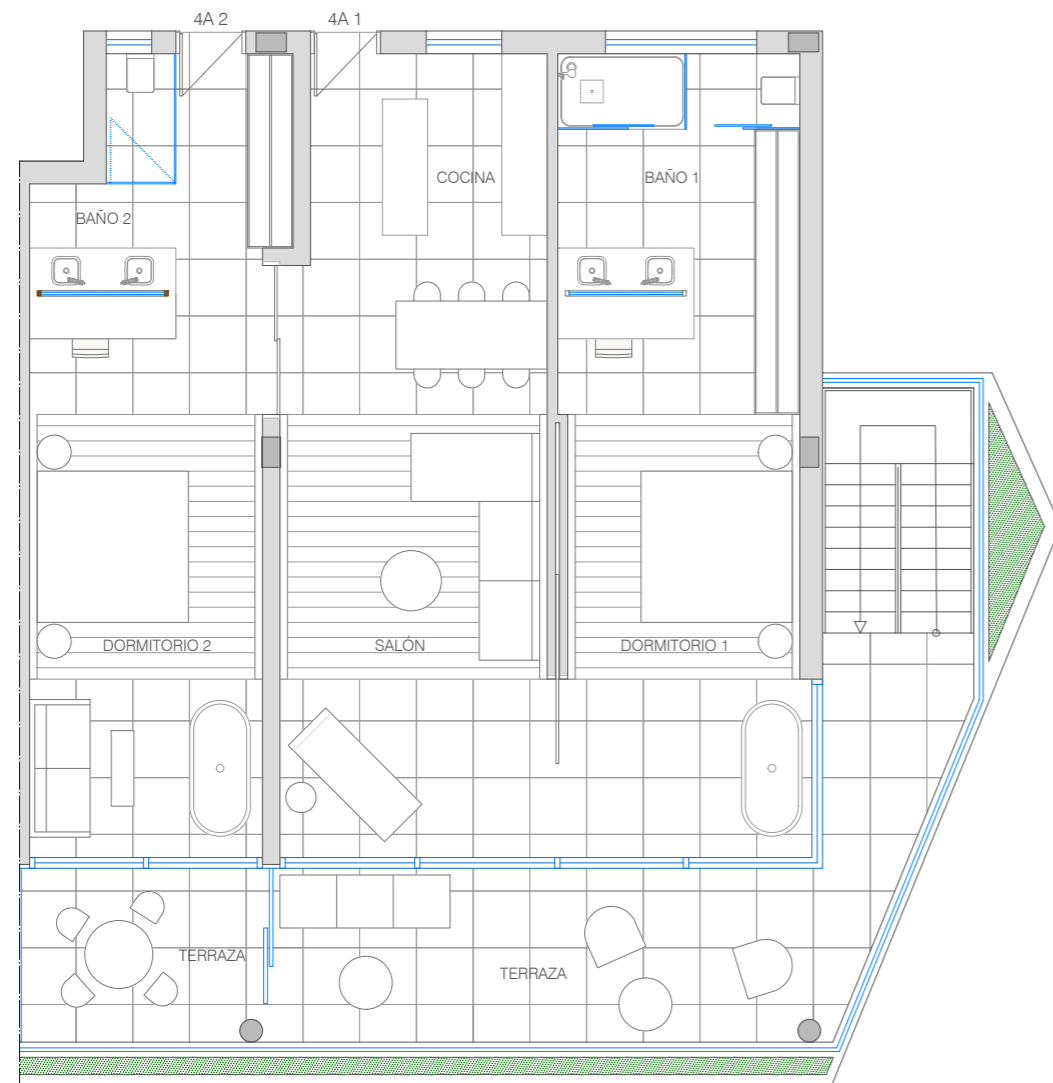

Módulo A
VIVIENDA 1A

SUPERFICIE DE VIVIENDA	115,70 m ²
SUPERFICIE DE TERRAZA	92,04 m ²
SUPERFICIE TOTAL	207,74 m²

Módulo A
VIVIENDA 1B

SUPERFICIE DE VIVIENDA	115,70 m ²
SUPERFICIE DE TERRAZA	92,04 m ²
SUPERFICIE TOTAL	207,74 m²

Módulo A
ÁTICO 4B

SUPERFICIE DE VIVIENDA 115,70 m²
 SUPERFICIE DE TERRAZA 228,39 m²
SUPERFICIE TOTAL 344,09 m²

Módulo A
ÁTICO 4A

SUPERFICIE DE VIVIENDA 115,70 m²
 SUPERFICIE DE TERRAZA 241,24 m²
SUPERFICIE TOTAL 356,94 m²

Módulo B
VIVIENDA 1B

SUPERFICIE DE VIVIENDA	115,70 m ²
SUPERFICIE DE TERRAZA	92,04 m ²
SUPERFICIE TOTAL	207,74 m²

Módulo B
VIVIENDA 2B

SUPERFICIE DE VIVIENDA	115,70 m ²
SUPERFICIE DE TERRAZA	78,22 m ²
SUPERFICIE TOTAL	193,92 m²

Módulo B
VIVIENDA 3A

SUPERFICIE DE VIVIENDA	115,70 m ²
SUPERFICIE DE TERRAZA	63,48 m ²
SUPERFICIE TOTAL	179,18 m²

Módulo B
ÁTICO 4B

SUPERFICIE DE VIVIENDA 115,70 m²
 SUPERFICIE DE TERRAZA 228,39 m²
SUPERFICIE TOTAL 344,09 m²