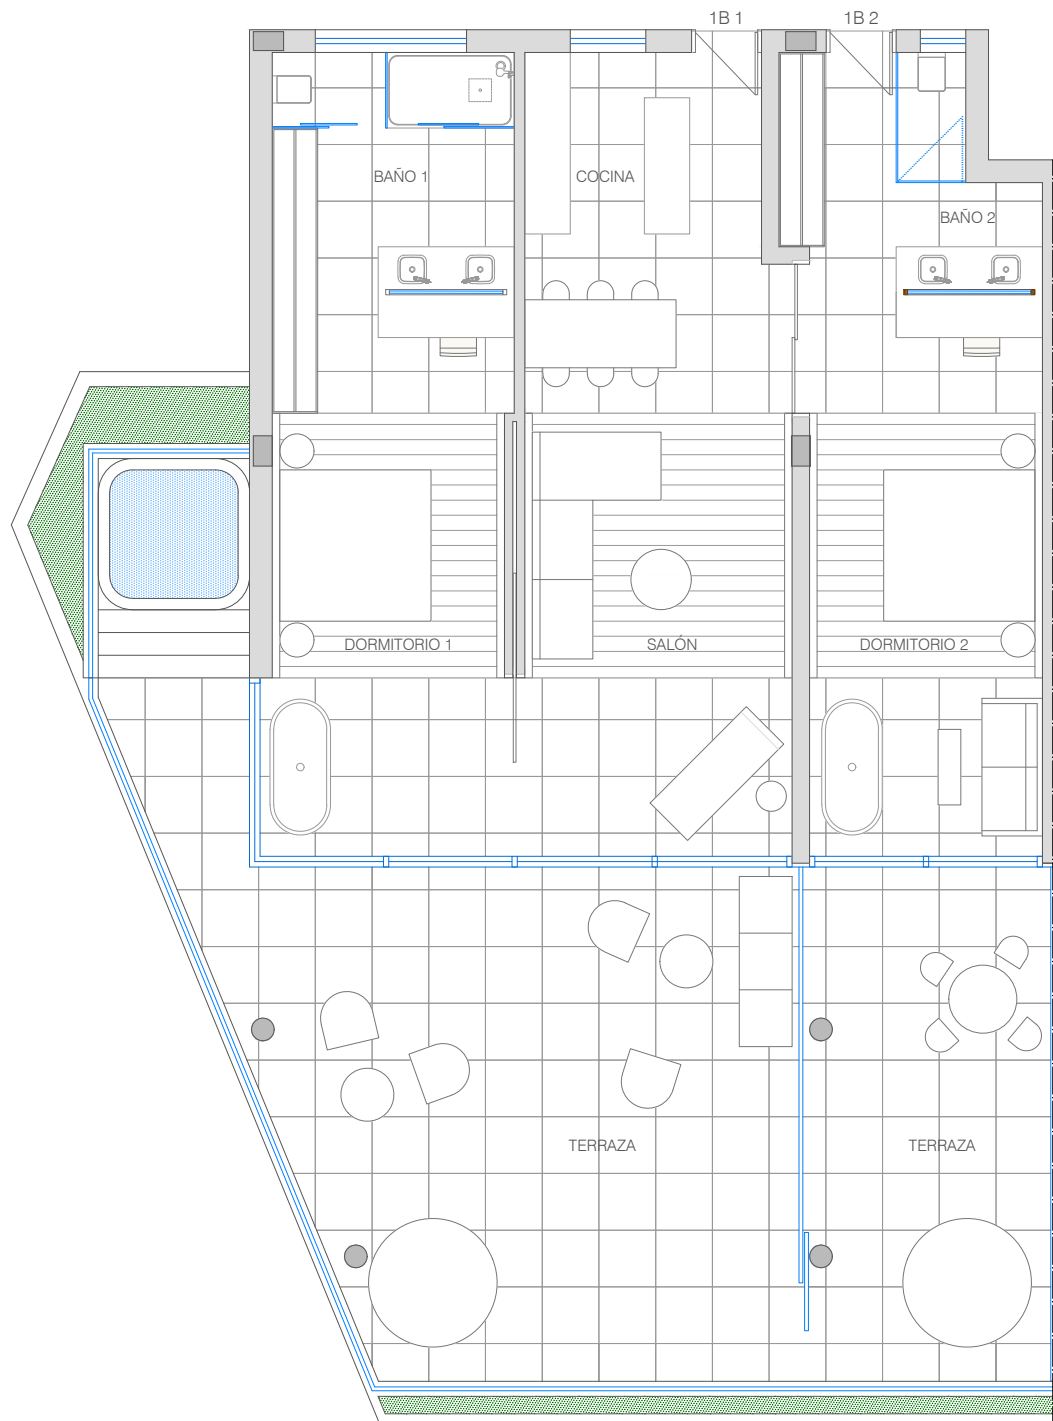

Módulo A
VIVIENDA 1A

SUPERFICIE DE VIVIENDA	115,70 m ²
SUPERFICIE DE TERRAZA	92,04 m ²
SUPERFICIE TOTAL	207,74 m²

Módulo A
VIVIENDA 1B

SUPERFICIE DE VIVIENDA	115,70 m ²
SUPERFICIE DE TERRAZA	92,04 m ²
SUPERFICIE TOTAL	207,74 m²

Módulo A
ÁTICO 4B

SUPERFICIE DE VIVIENDA 115,70 m²
 SUPERFICIE DE TERRAZA 228,39 m²
SUPERFICIE TOTAL 344,09 m²

Módulo A
ÁTICO 4A

SUPERFICIE DE VIVIENDA 115,70 m²
 SUPERFICIE DE TERRAZA 241,24 m²
SUPERFICIE TOTAL 356,94 m²

Módulo B
VIVIENDA 1B

SUPERFICIE DE VIVIENDA	115,70 m ²
SUPERFICIE DE TERRAZA	92,04 m ²
SUPERFICIE TOTAL	207,74 m²

Módulo B
VIVIENDA 2B

SUPERFICIE DE VIVIENDA	115,70 m ²
SUPERFICIE DE TERRAZA	78,22 m ²
SUPERFICIE TOTAL	193,92 m²

Módulo B
VIVIENDA 3A

SUPERFICIE DE VIVIENDA	115,70 m ²
SUPERFICIE DE TERRAZA	63,48 m ²
SUPERFICIE TOTAL	179,18 m²

Módulo B
ÁTICO 4B

SUPERFICIE DE VIVIENDA 115,70 m²
 SUPERFICIE DE TERRAZA 228,39 m²
SUPERFICIE TOTAL 344,09 m²