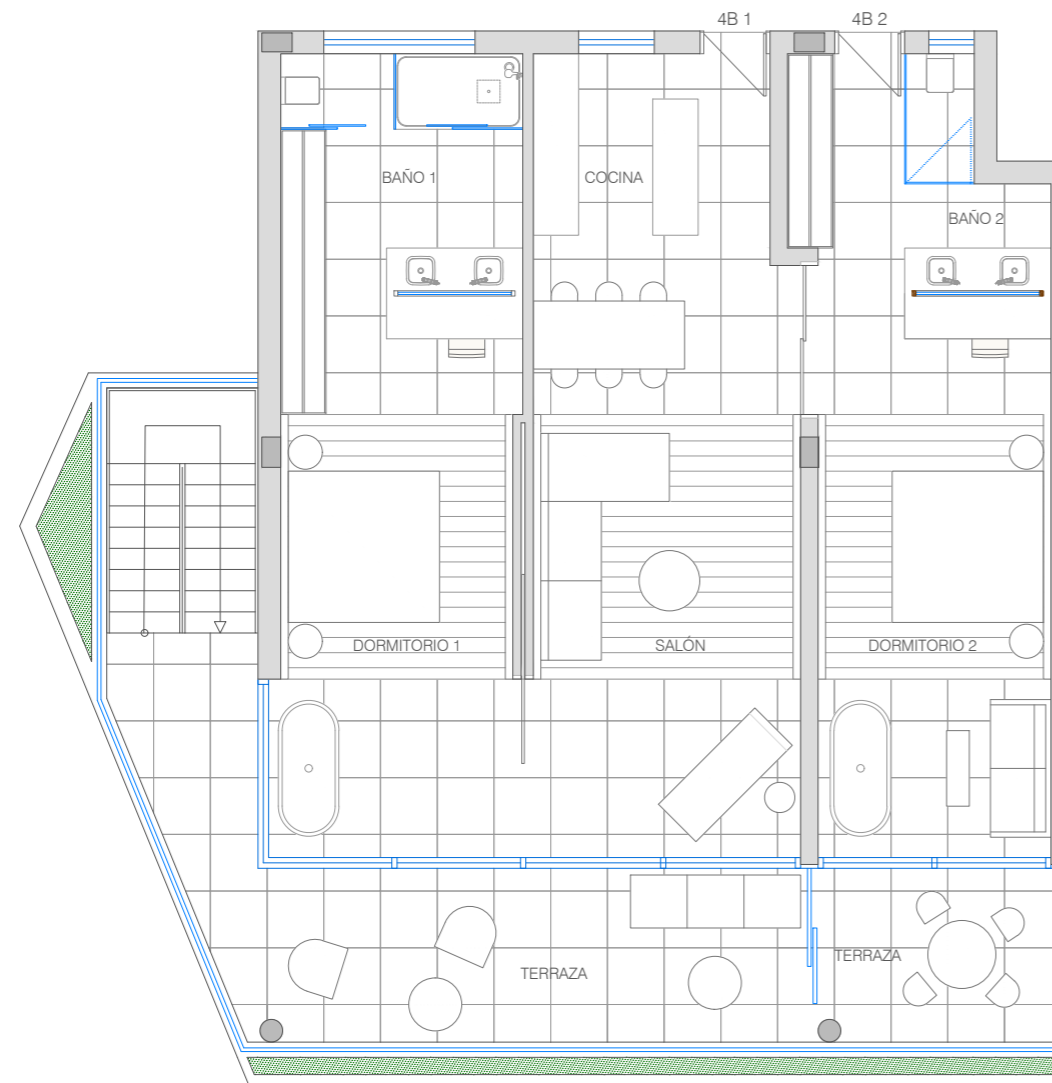

Módulo A
VIVIENDA 1A

SUPERFICIE DE VIVIENDA	115,70 m ²
SUPERFICIE DE TERRAZA	92,04 m ²
SUPERFICIE TOTAL	207,74 m²

Módulo A
VIVIENDA 1B

SUPERFICIE DE VIVIENDA	115,70 m ²
SUPERFICIE DE TERRAZA	92,04 m ²
SUPERFICIE TOTAL	207,74 m²

Módulo A
ÁTICO 4B

SUPERFICIE DE VIVIENDA 115,70 m²
 SUPERFICIE DE TERRAZA 228,39 m²
SUPERFICIE TOTAL 344,09 m²

Módulo A
ÁTICO 4A

SUPERFICIE DE VIVIENDA 115,70 m²
 SUPERFICIE DE TERRAZA 241,24 m²
SUPERFICIE TOTAL 356,94 m²

Módulo B
VIVIENDA 1B

SUPERFICIE DE VIVIENDA	115,70 m ²
SUPERFICIE DE TERRAZA	92,04 m ²
SUPERFICIE TOTAL	207,74 m²

Módulo B
VIVIENDA 2B

SUPERFICIE DE VIVIENDA	115,70 m ²
SUPERFICIE DE TERRAZA	78,22 m ²
SUPERFICIE TOTAL	193,92 m²

Módulo B
VIVIENDA 3A

SUPERFICIE DE VIVIENDA	115,70 m ²
SUPERFICIE DE TERRAZA	63,48 m ²
SUPERFICIE TOTAL	179,18 m²

Módulo B
ÁTICO 4B

SUPERFICIE DE VIVIENDA 115,70 m²
 SUPERFICIE DE TERRAZA 228,39 m²
SUPERFICIE TOTAL 344,09 m²