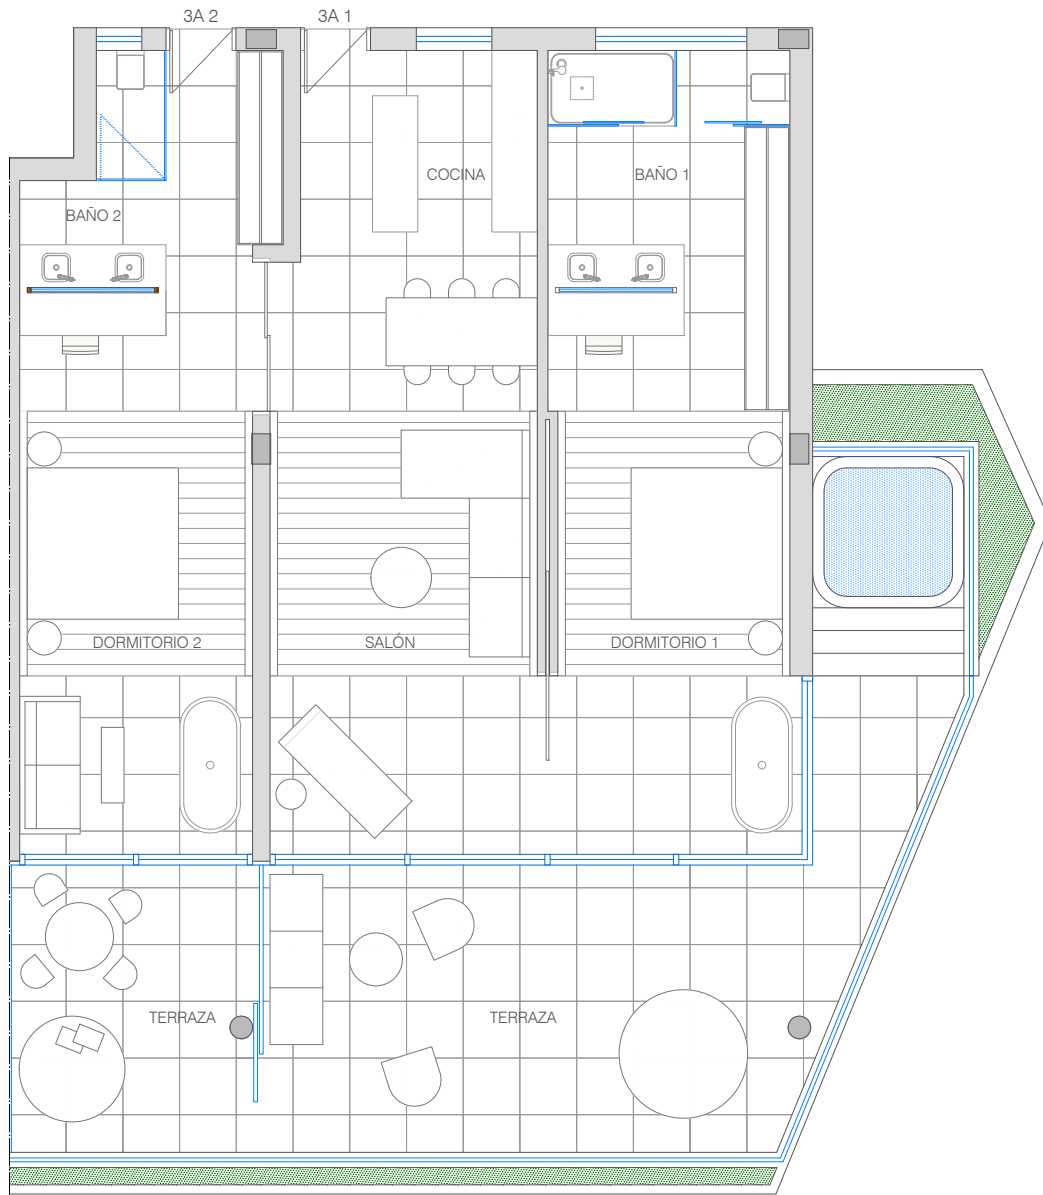

Módulo A
VIVIENDA 1A

SUPERFICIE DE VIVIENDA	115,70 m ²
SUPERFICIE DE TERRAZA	92,04 m ²
SUPERFICIE TOTAL	207,74 m²

Módulo A
VIVIENDA 1B

SUPERFICIE DE VIVIENDA	115,70 m ²
SUPERFICIE DE TERRAZA	92,04 m ²
SUPERFICIE TOTAL	207,74 m²

Módulo A
ÁTICO 4B

SUPERFICIE DE VIVIENDA 115,70 m²
 SUPERFICIE DE TERRAZA 228,39 m²
SUPERFICIE TOTAL 344,09 m²

Módulo A
ÁTICO 4A

SUPERFICIE DE VIVIENDA 115,70 m²
 SUPERFICIE DE TERRAZA 241,24 m²
SUPERFICIE TOTAL 356,94 m²

Módulo B
VIVIENDA 1B

SUPERFICIE DE VIVIENDA	115,70 m ²
SUPERFICIE DE TERRAZA	92,04 m ²
SUPERFICIE TOTAL	207,74 m²

Módulo B
VIVIENDA 2B

SUPERFICIE DE VIVIENDA	115,70 m ²
SUPERFICIE DE TERRAZA	78,22 m ²
SUPERFICIE TOTAL	193,92 m²

Módulo B
VIVIENDA 3A

SUPERFICIE DE VIVIENDA	115,70 m ²
SUPERFICIE DE TERRAZA	63,48 m ²
SUPERFICIE TOTAL	179,18 m²

Módulo B
ÁTICO 4B

SUPERFICIE DE VIVIENDA 115,70 m²
 SUPERFICIE DE TERRAZA 228,39 m²
SUPERFICIE TOTAL 344,09 m²