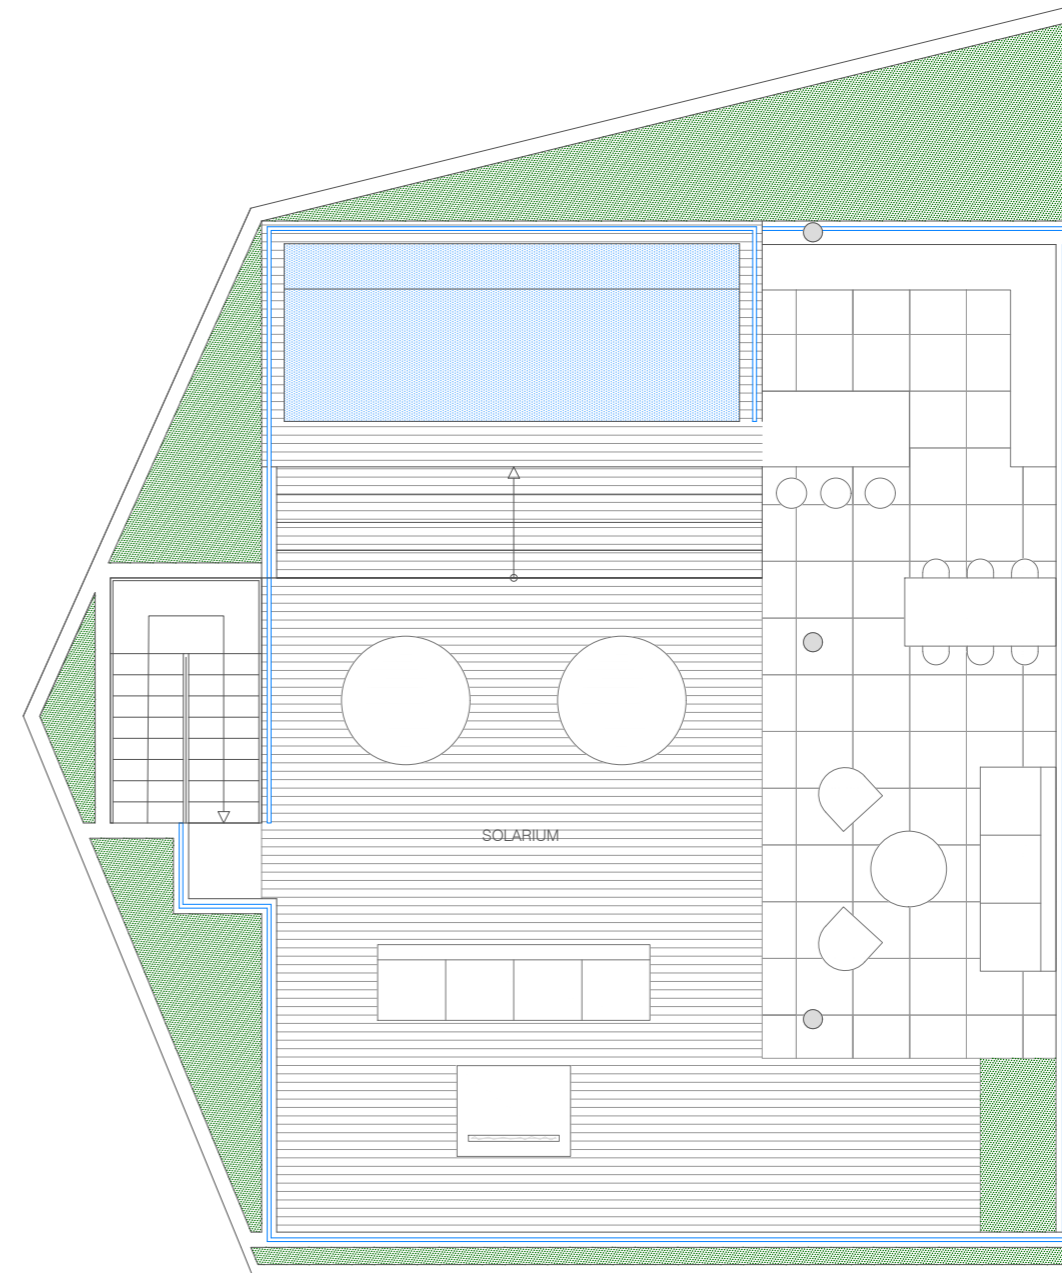

Módulo A
VIVIENDA 1A

SUPERFICIE DE VIVIENDA	115,70 m ²
SUPERFICIE DE TERRAZA	92,04 m ²
SUPERFICIE TOTAL	207,74 m²

Módulo A
VIVIENDA 1B

SUPERFICIE DE VIVIENDA	115,70 m ²
SUPERFICIE DE TERRAZA	92,04 m ²
SUPERFICIE TOTAL	207,74 m²

Módulo A
ÁTICO 4B

SUPERFICIE DE VIVIENDA 115,70 m²
 SUPERFICIE DE TERRAZA 228,39 m²
SUPERFICIE TOTAL 344,09 m²

Módulo A
ÁTICO 4A

SUPERFICIE DE VIVIENDA 115,70 m²
 SUPERFICIE DE TERRAZA 241,24 m²
SUPERFICIE TOTAL 356,94 m²

Módulo B
VIVIENDA 1B

SUPERFICIE DE VIVIENDA	115,70 m ²
SUPERFICIE DE TERRAZA	92,04 m ²
SUPERFICIE TOTAL	207,74 m²

Módulo B
VIVIENDA 2B

SUPERFICIE DE VIVIENDA	115,70 m ²
SUPERFICIE DE TERRAZA	78,22 m ²
SUPERFICIE TOTAL	193,92 m²

Módulo B
VIVIENDA 3A

SUPERFICIE DE VIVIENDA	115,70 m ²
SUPERFICIE DE TERRAZA	63,48 m ²
SUPERFICIE TOTAL	179,18 m²

Módulo B
ÁTICO 4B

SUPERFICIE DE VIVIENDA 115,70 m²
 SUPERFICIE DE TERRAZA 228,39 m²
SUPERFICIE TOTAL 344,09 m²