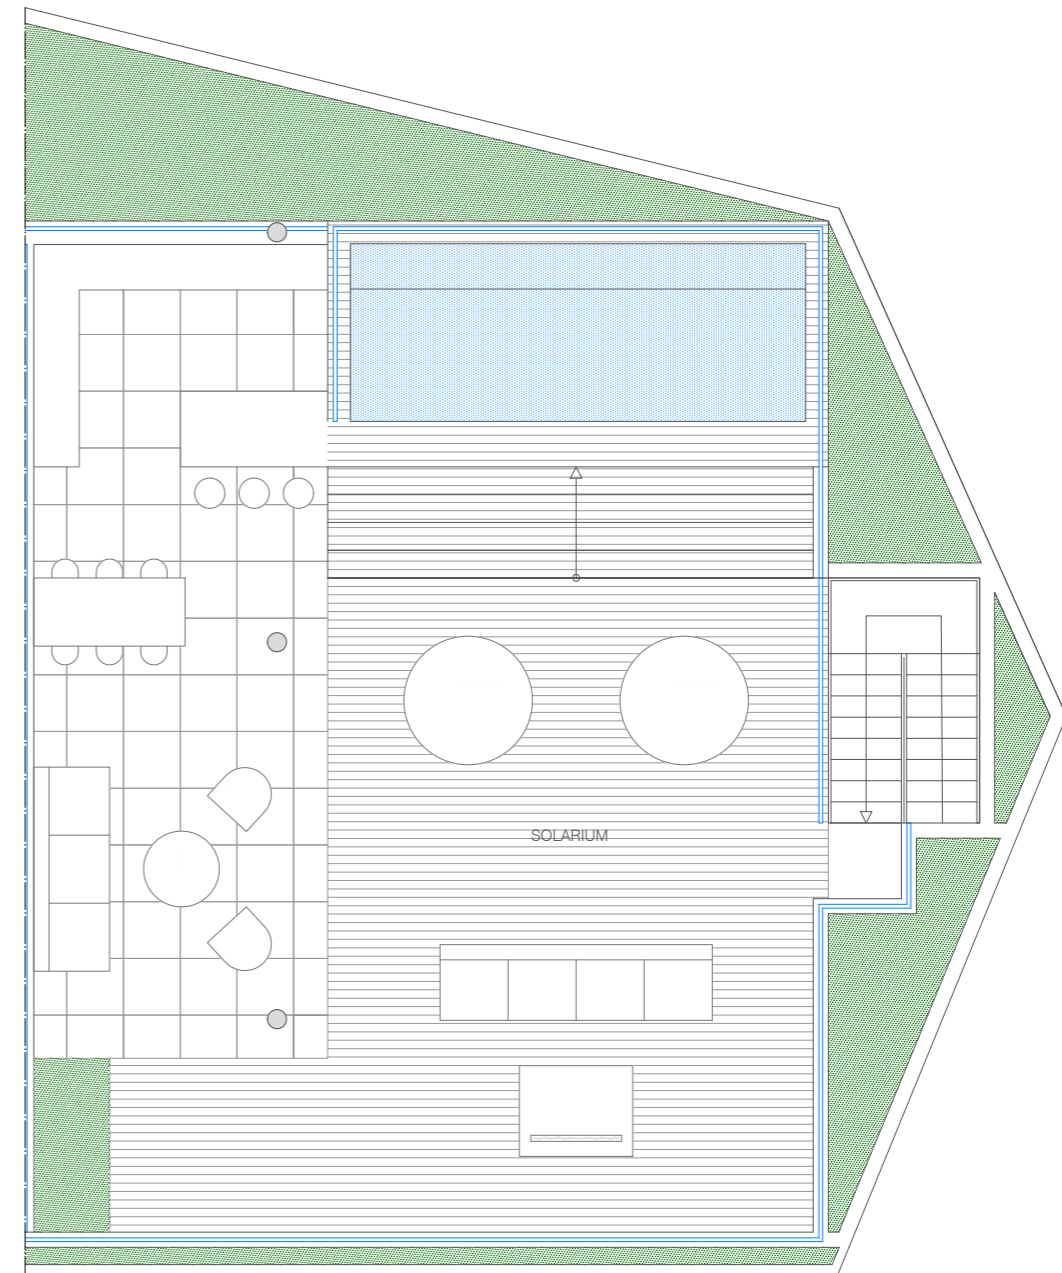

Módulo A
VIVIENDA 1A

SUPERFICIE DE VIVIENDA	115,70 m ²
SUPERFICIE DE TERRAZA	92,04 m ²
SUPERFICIE TOTAL	207,74 m²

Módulo A
VIVIENDA 1B

SUPERFICIE DE VIVIENDA	115,70 m ²
SUPERFICIE DE TERRAZA	92,04 m ²
SUPERFICIE TOTAL	207,74 m²

Módulo A
ÁTICO 4B

SUPERFICIE DE VIVIENDA 115,70 m²
 SUPERFICIE DE TERRAZA 228,39 m²
SUPERFICIE TOTAL 344,09 m²

Módulo A
ÁTICO 4A

SUPERFICIE DE VIVIENDA 115,70 m²
 SUPERFICIE DE TERRAZA 241,24 m²
SUPERFICIE TOTAL 356,94 m²

Módulo B
VIVIENDA 1B

SUPERFICIE DE VIVIENDA	115,70 m ²
SUPERFICIE DE TERRAZA	92,04 m ²
SUPERFICIE TOTAL	207,74 m²

Módulo B
VIVIENDA 2B

SUPERFICIE DE VIVIENDA	115,70 m ²
SUPERFICIE DE TERRAZA	78,22 m ²
SUPERFICIE TOTAL	193,92 m²

Módulo B
VIVIENDA 3A

SUPERFICIE DE VIVIENDA	115,70 m ²
SUPERFICIE DE TERRAZA	63,48 m ²
SUPERFICIE TOTAL	179,18 m²

Módulo B
ÁTICO 4B

SUPERFICIE DE VIVIENDA 115,70 m²
 SUPERFICIE DE TERRAZA 228,39 m²
SUPERFICIE TOTAL 344,09 m²