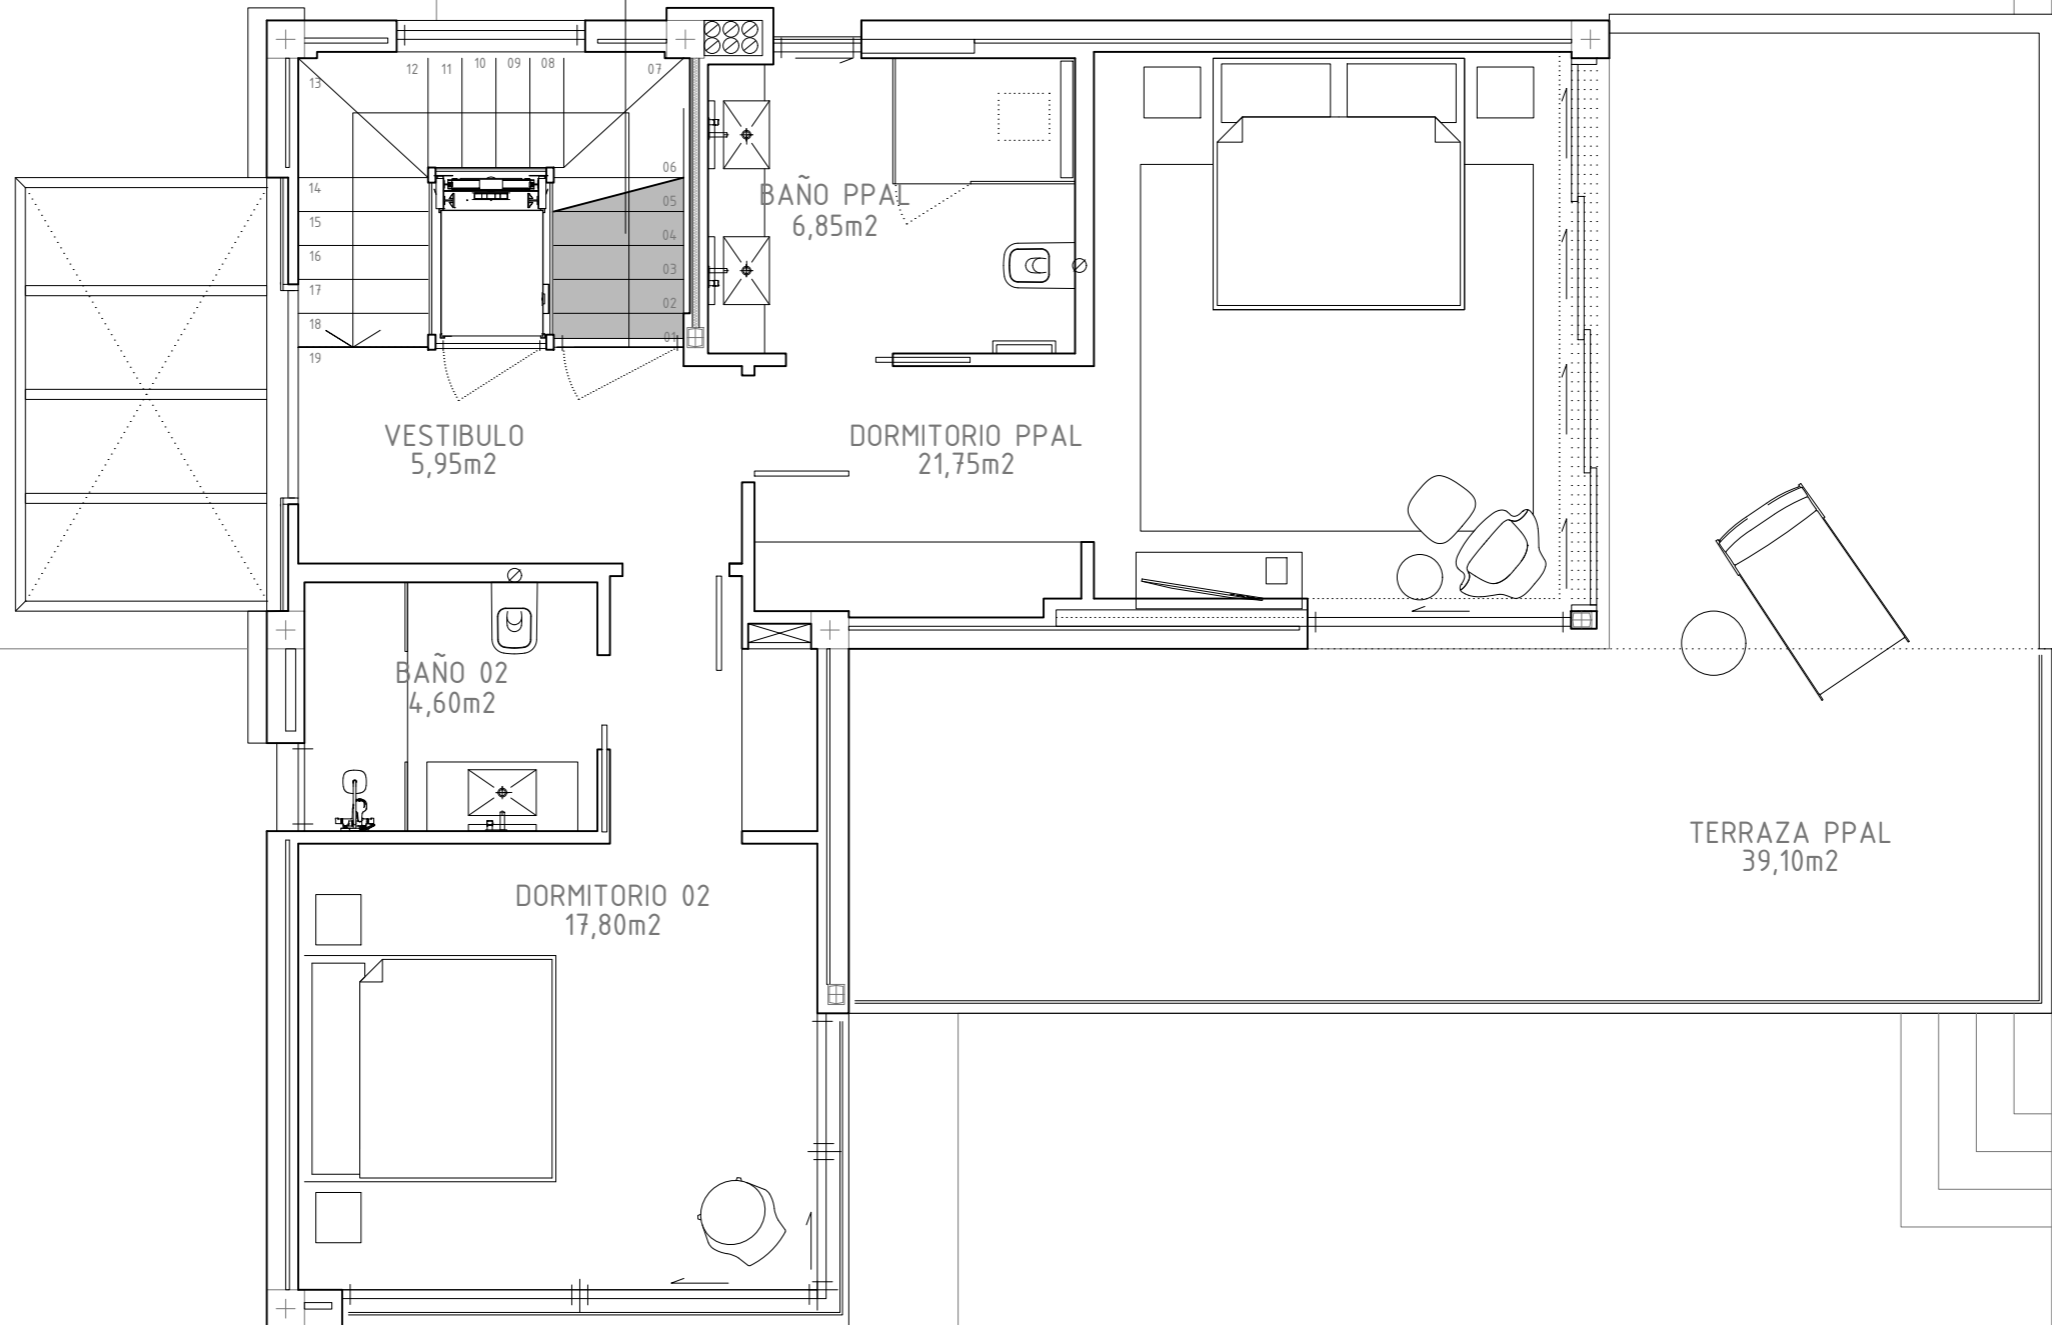

PLANTA SOTANO

PLANTA BAJA

ESPACIO EXTERIOR
COMPARTIMENTADO POR:

- CERRAMIENTO DE FABRICA EN BAÑO
- CERRAMIENTO DE VIDRIO EN CAJA DE ASCENSOR
- CERRAMIENTO DE VIDRIO EN PUERTA DE ACCESO
- CERRAMIENTO DE LOSA DE ESCALERA

PLANTA ALTA

PLANTA DE CUBIERTA CASTILLETE

SUPERFICIE CUBIERTA = 11,15m² (<10,00M²+ CASETÓN ASCENSOR)

SUPERFICIE CUBIERTA PLANTA INFERIOR = 96,00m²

PLANTA DE CUBIERTA