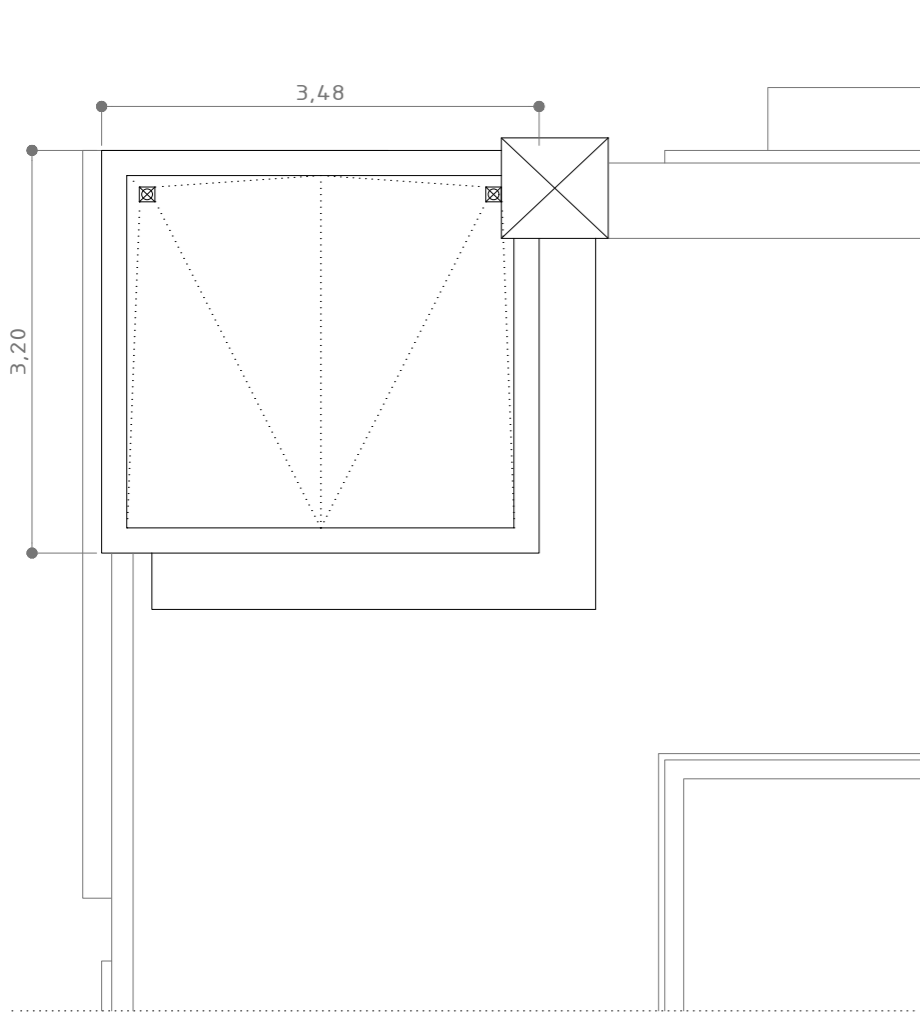

PLANTA SOTANO

PLANTA BAJA

ESPACIO EXTERIOR
COMPARTIMENTADO POR:

- CERRAMIENTO DE FABRICA EN BAÑO
- CERRAMIENTO DE VIDRIO EN CAJA DE ASCENSOR
- CERRAMIENTO DE VIDRIO EN PUERTA DE ACCESO
- CERRAMIENTO DE LOSA DE ESCALERA

PLANTA ALTA

PLANTA DE CUBIERTA CASTILLETE

SUPERFICIE CUBIERTA = 11,15m² (<10,00M²+ CASETÓN ASCENSOR)

SUPERFICIE CUBIERTA PLANTA INFERIOR = 96,00m²

PLANTA DE CUBIERTA