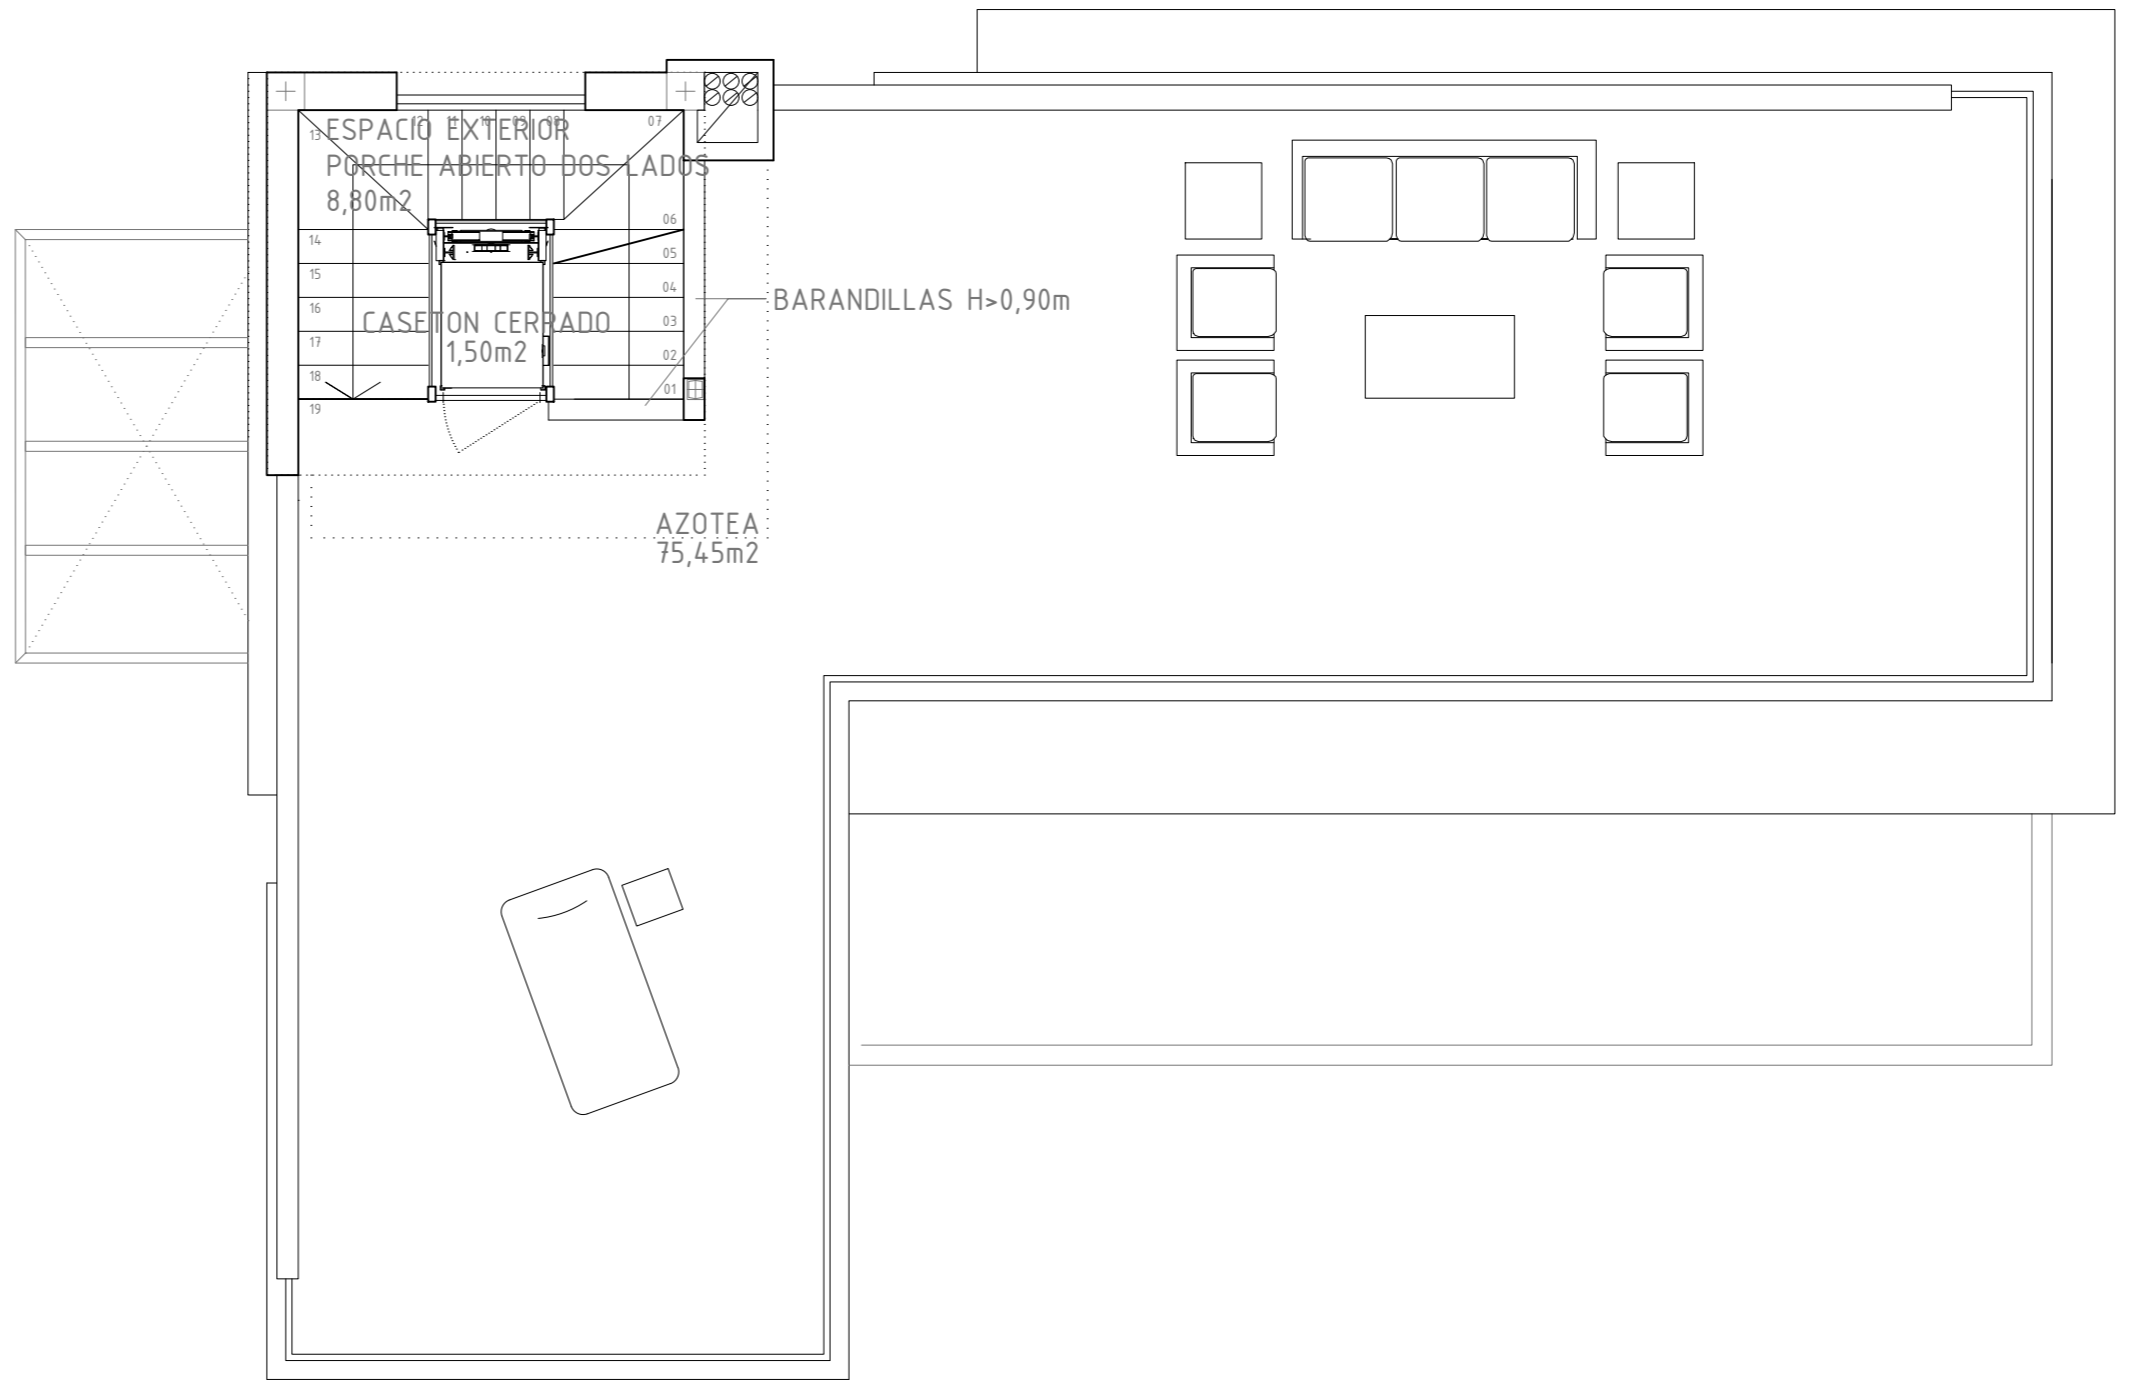

PLANTA SOTANO

PLANTA BAJA

ESPACIO EXTERIOR
COMPARTIMENTADO POR:

- CERRAMIENTO DE FABRICA EN BAÑO
- CERRAMIENTO DE VIDRIO EN CAJA DE ASCENSOR
- CERRAMIENTO DE VIDRIO EN PUERTA DE ACCESO
- CERRAMIENTO DE LOSA DE ESCALERA

PLANTA ALTA

PLANTA DE CUBIERTA CASTILLETE

SUPERFICIE CUBIERTA = 11,15m² (<10,00M²+ CASETÓN ASCENSOR)

SUPERFICIE CUBIERTA PLANTA INFERIOR = 96,00m²

PLANTA DE CUBIERTA