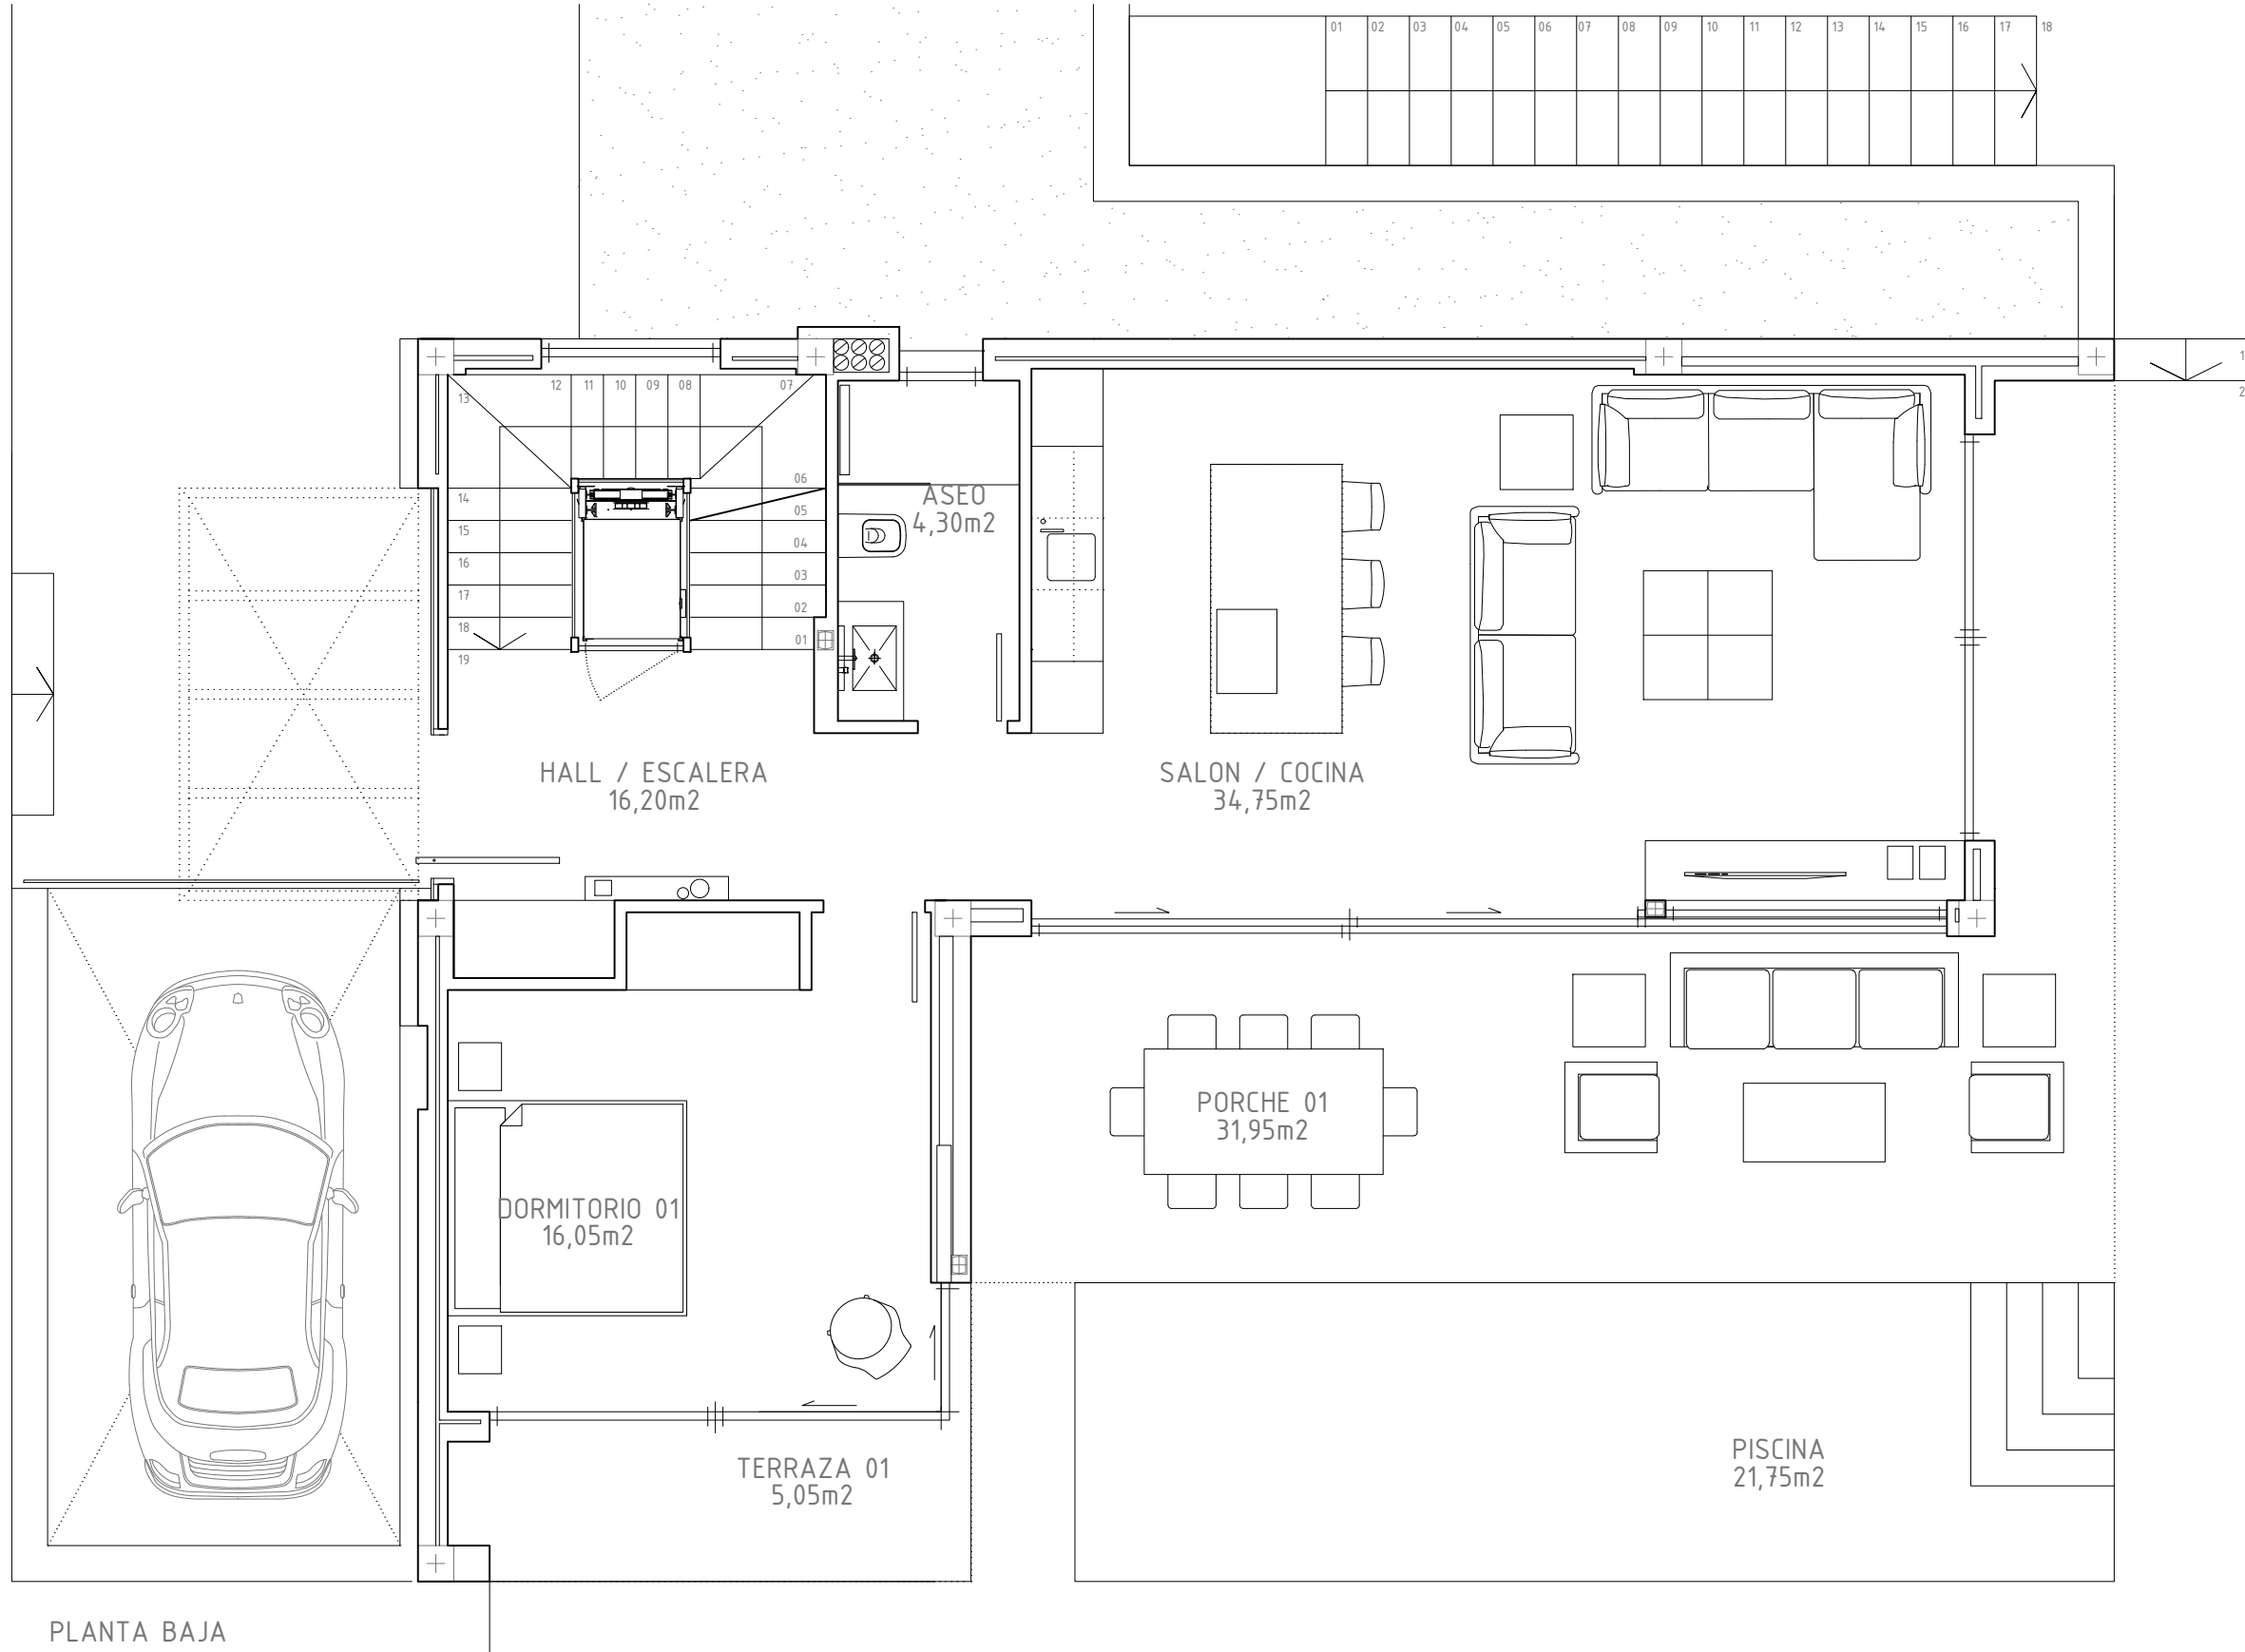

PLANTA SOTANO

PLANTA BAJA

ESPACIO EXTERIOR
COMPARTIMENTADO POR:

- CERRAMIENTO DE FABRICA EN BAÑO
- CERRAMIENTO DE VIDRIO EN CAJA DE ASCENSOR
- CERRAMIENTO DE VIDRIO EN PUERTA DE ACCESO
- CERRAMIENTO DE LOSA DE ESCALERA

PLANTA ALTA

PLANTA DE CUBIERTA CASTILLETE

SUPERFICIE CUBIERTA = 11,15m² (<10,00M²+ CASETÓN ASCENSOR)

SUPERFICIE CUBIERTA PLANTA INFERIOR = 96,00m²

PLANTA DE CUBIERTA