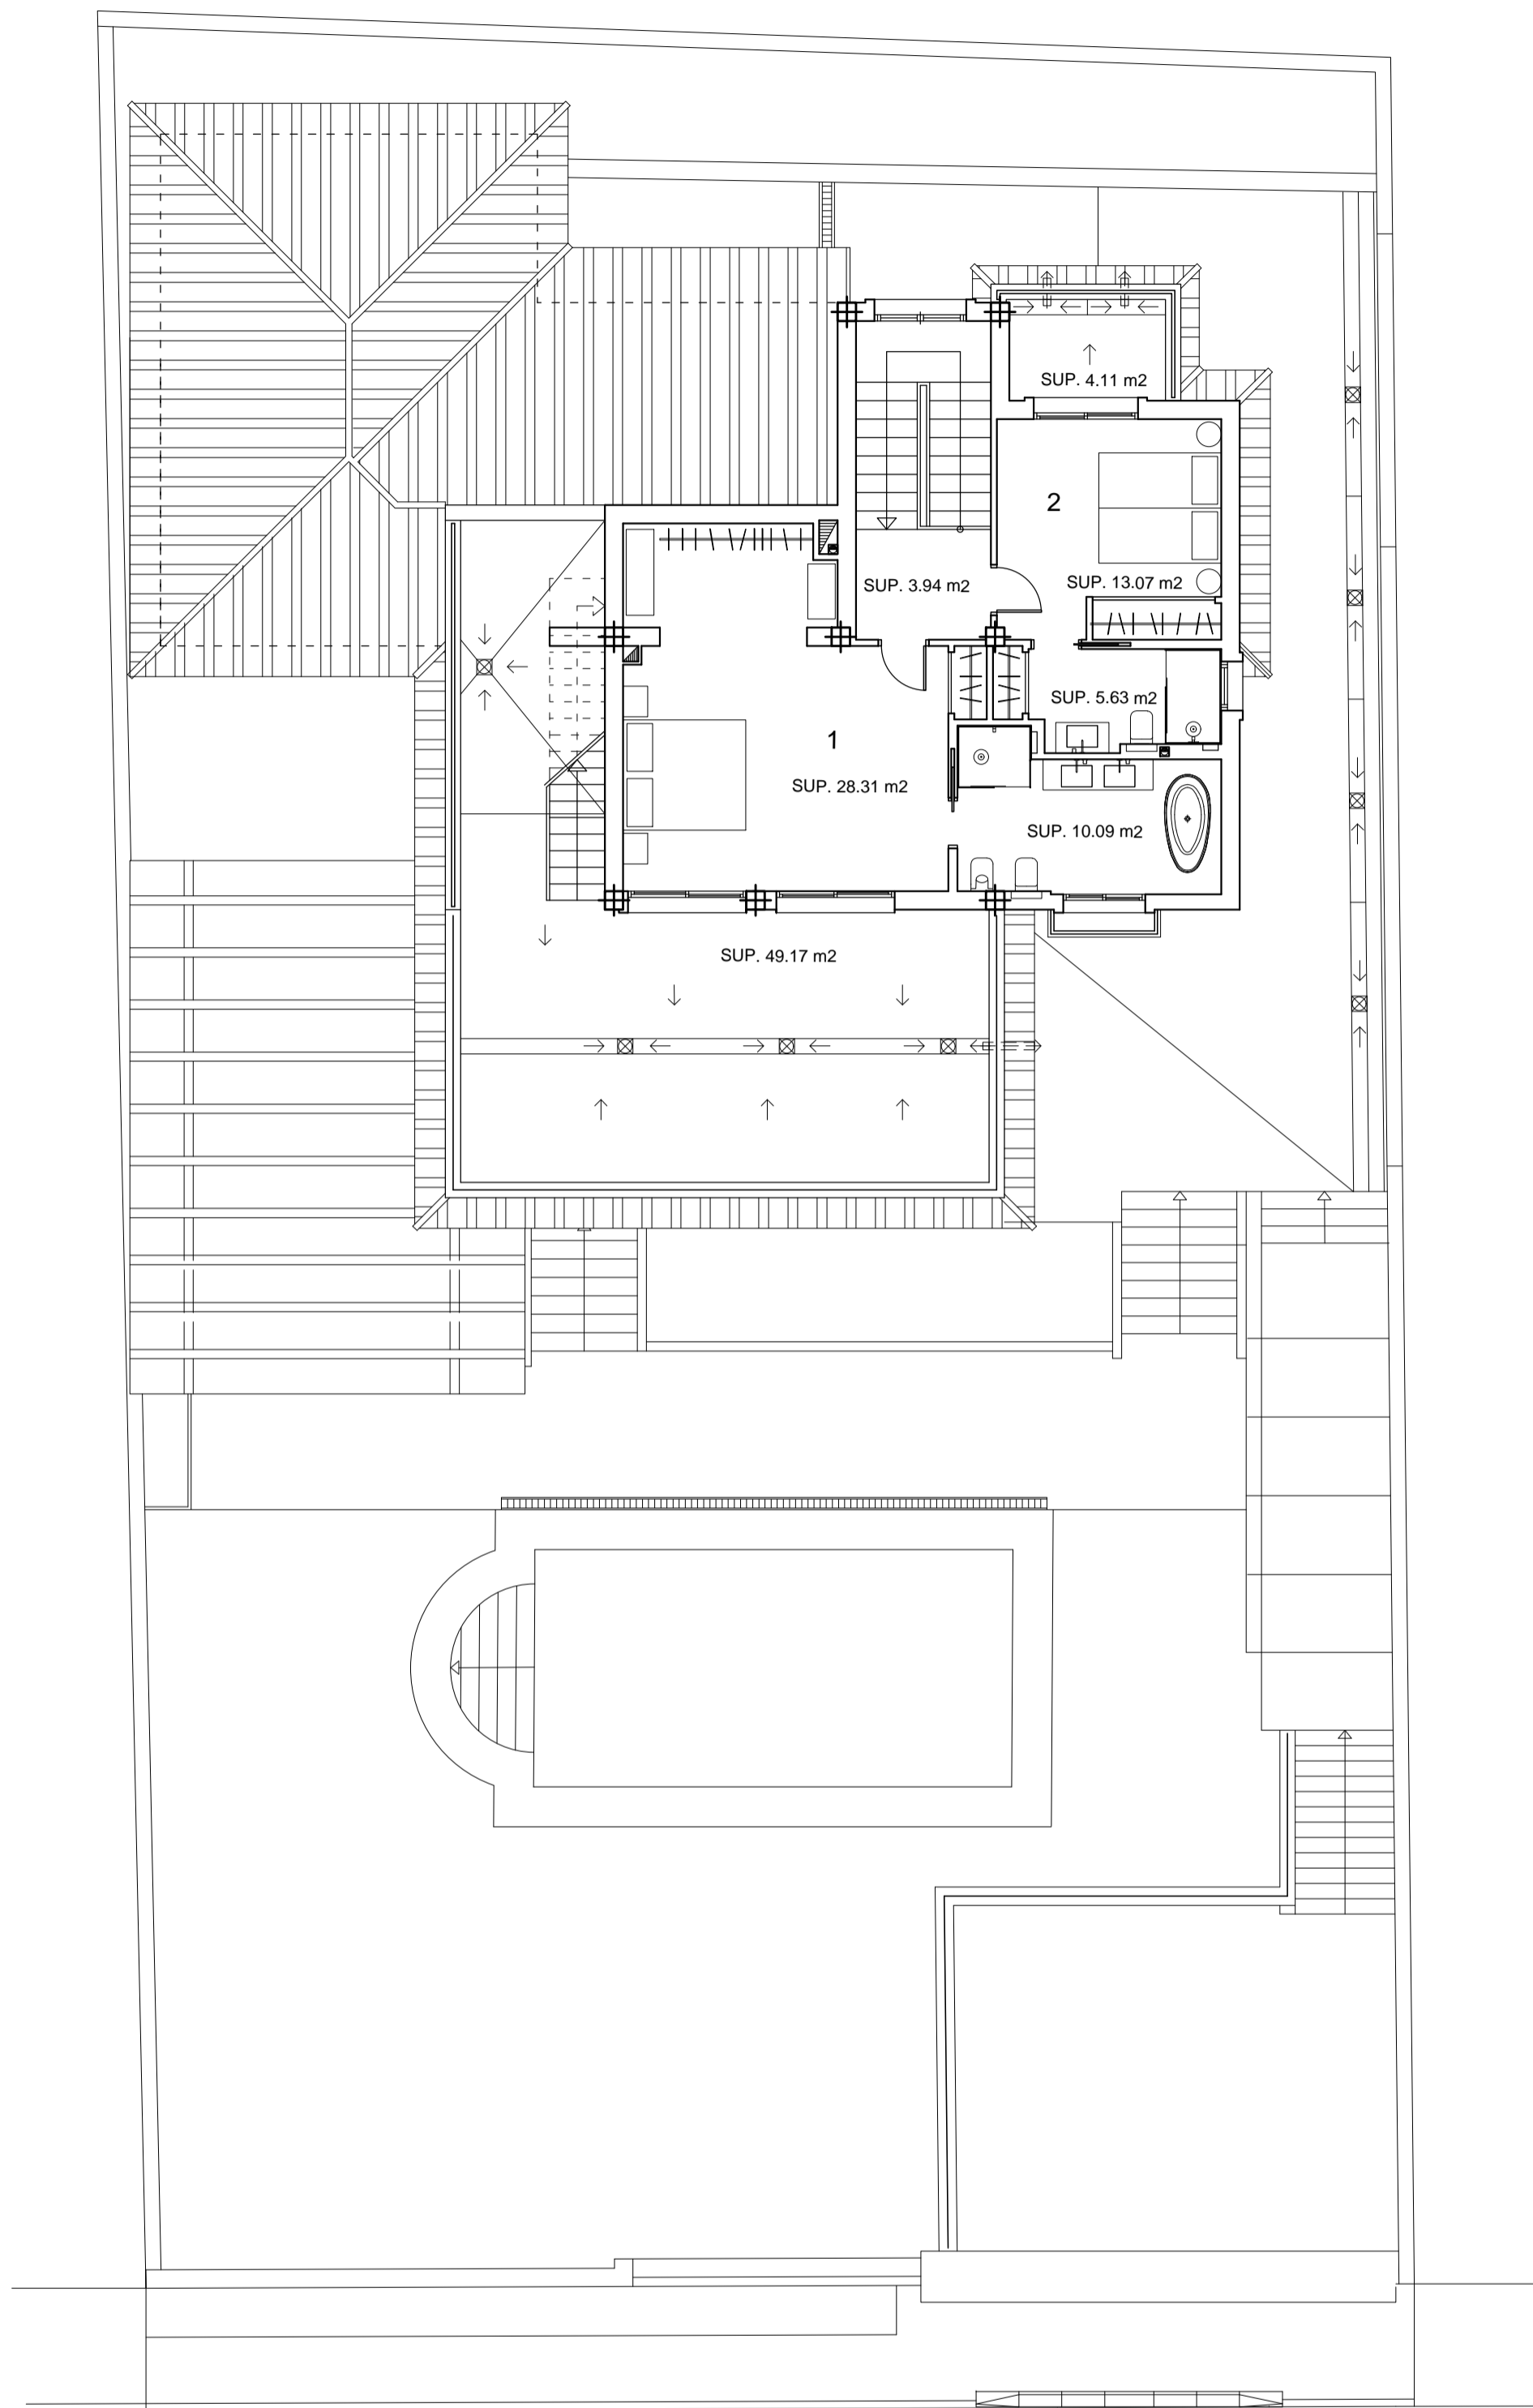

PROYECTO REFORMA VIVIENDA UNIFAMILIAR
 AVD. DEL GENERALIFE, 65
 URB. NUEVA ANDALUCÍA
 MARBELLA (MÁLAGA)

PLANTA ACCESO
 REFORMA

PLANO:
 ESCALA:1:100

PLANO N°

PROPIEDAD: MONTAGU ONE IBERICA
 ARQUITECTO: IGNACIO ORTEGA BRAVO

7

MAYO 2021

MODIFICADO 31 MAZO 2022

PROYECTO REFORMA VIVIENDA UNIFAMILIAR
 AVD. DEL GENERALIFE, 65
 URB. NUEVA ANDALUCÍA
 MARBELLA (MÁLAGA)

PLANTA BAJA
 REFORMA

PLANO:
 ESCALA:1:100

PLANO N°

PROPIEDAD: MONTAGU ONE IBERICA
 ARQUITECTO: IGNACIO ORTEGA BRAVO

8

MAYO 2021

PROYECTO REFORMA VIVIENDA UNIFAMILIAR
 AVD. DEL GENERALIFE, 65
 URB. NUEVA ANDALUCÍA
 MARBELLA (MÁLAGA)

PLANTA ALTA
 REFORMA

PLANO:
 ESCALA:1:100

PLANO N°

PROPIEDAD: MONTAGU ONE IBERICA
 ARQUITECTO: IGNACIO ORTEGA BRAVO

9

MAYO 2021

PROYECTO REFORMA VIVIENDA UNIFAMILIAR
AVD. DEL GENERALIFE, 65
URB. NUEVA ANDALUCÍA
MARBELLA (MÁLAGA)

PLANTA CUBIERTA
REFORMA

PLANO:
ESCALA:1:100

PLANO N°

PROPIEDAD: MONTAGU ONE IBERICA
ARQUITECTO: IGNACIO ORTEGA BRAVO