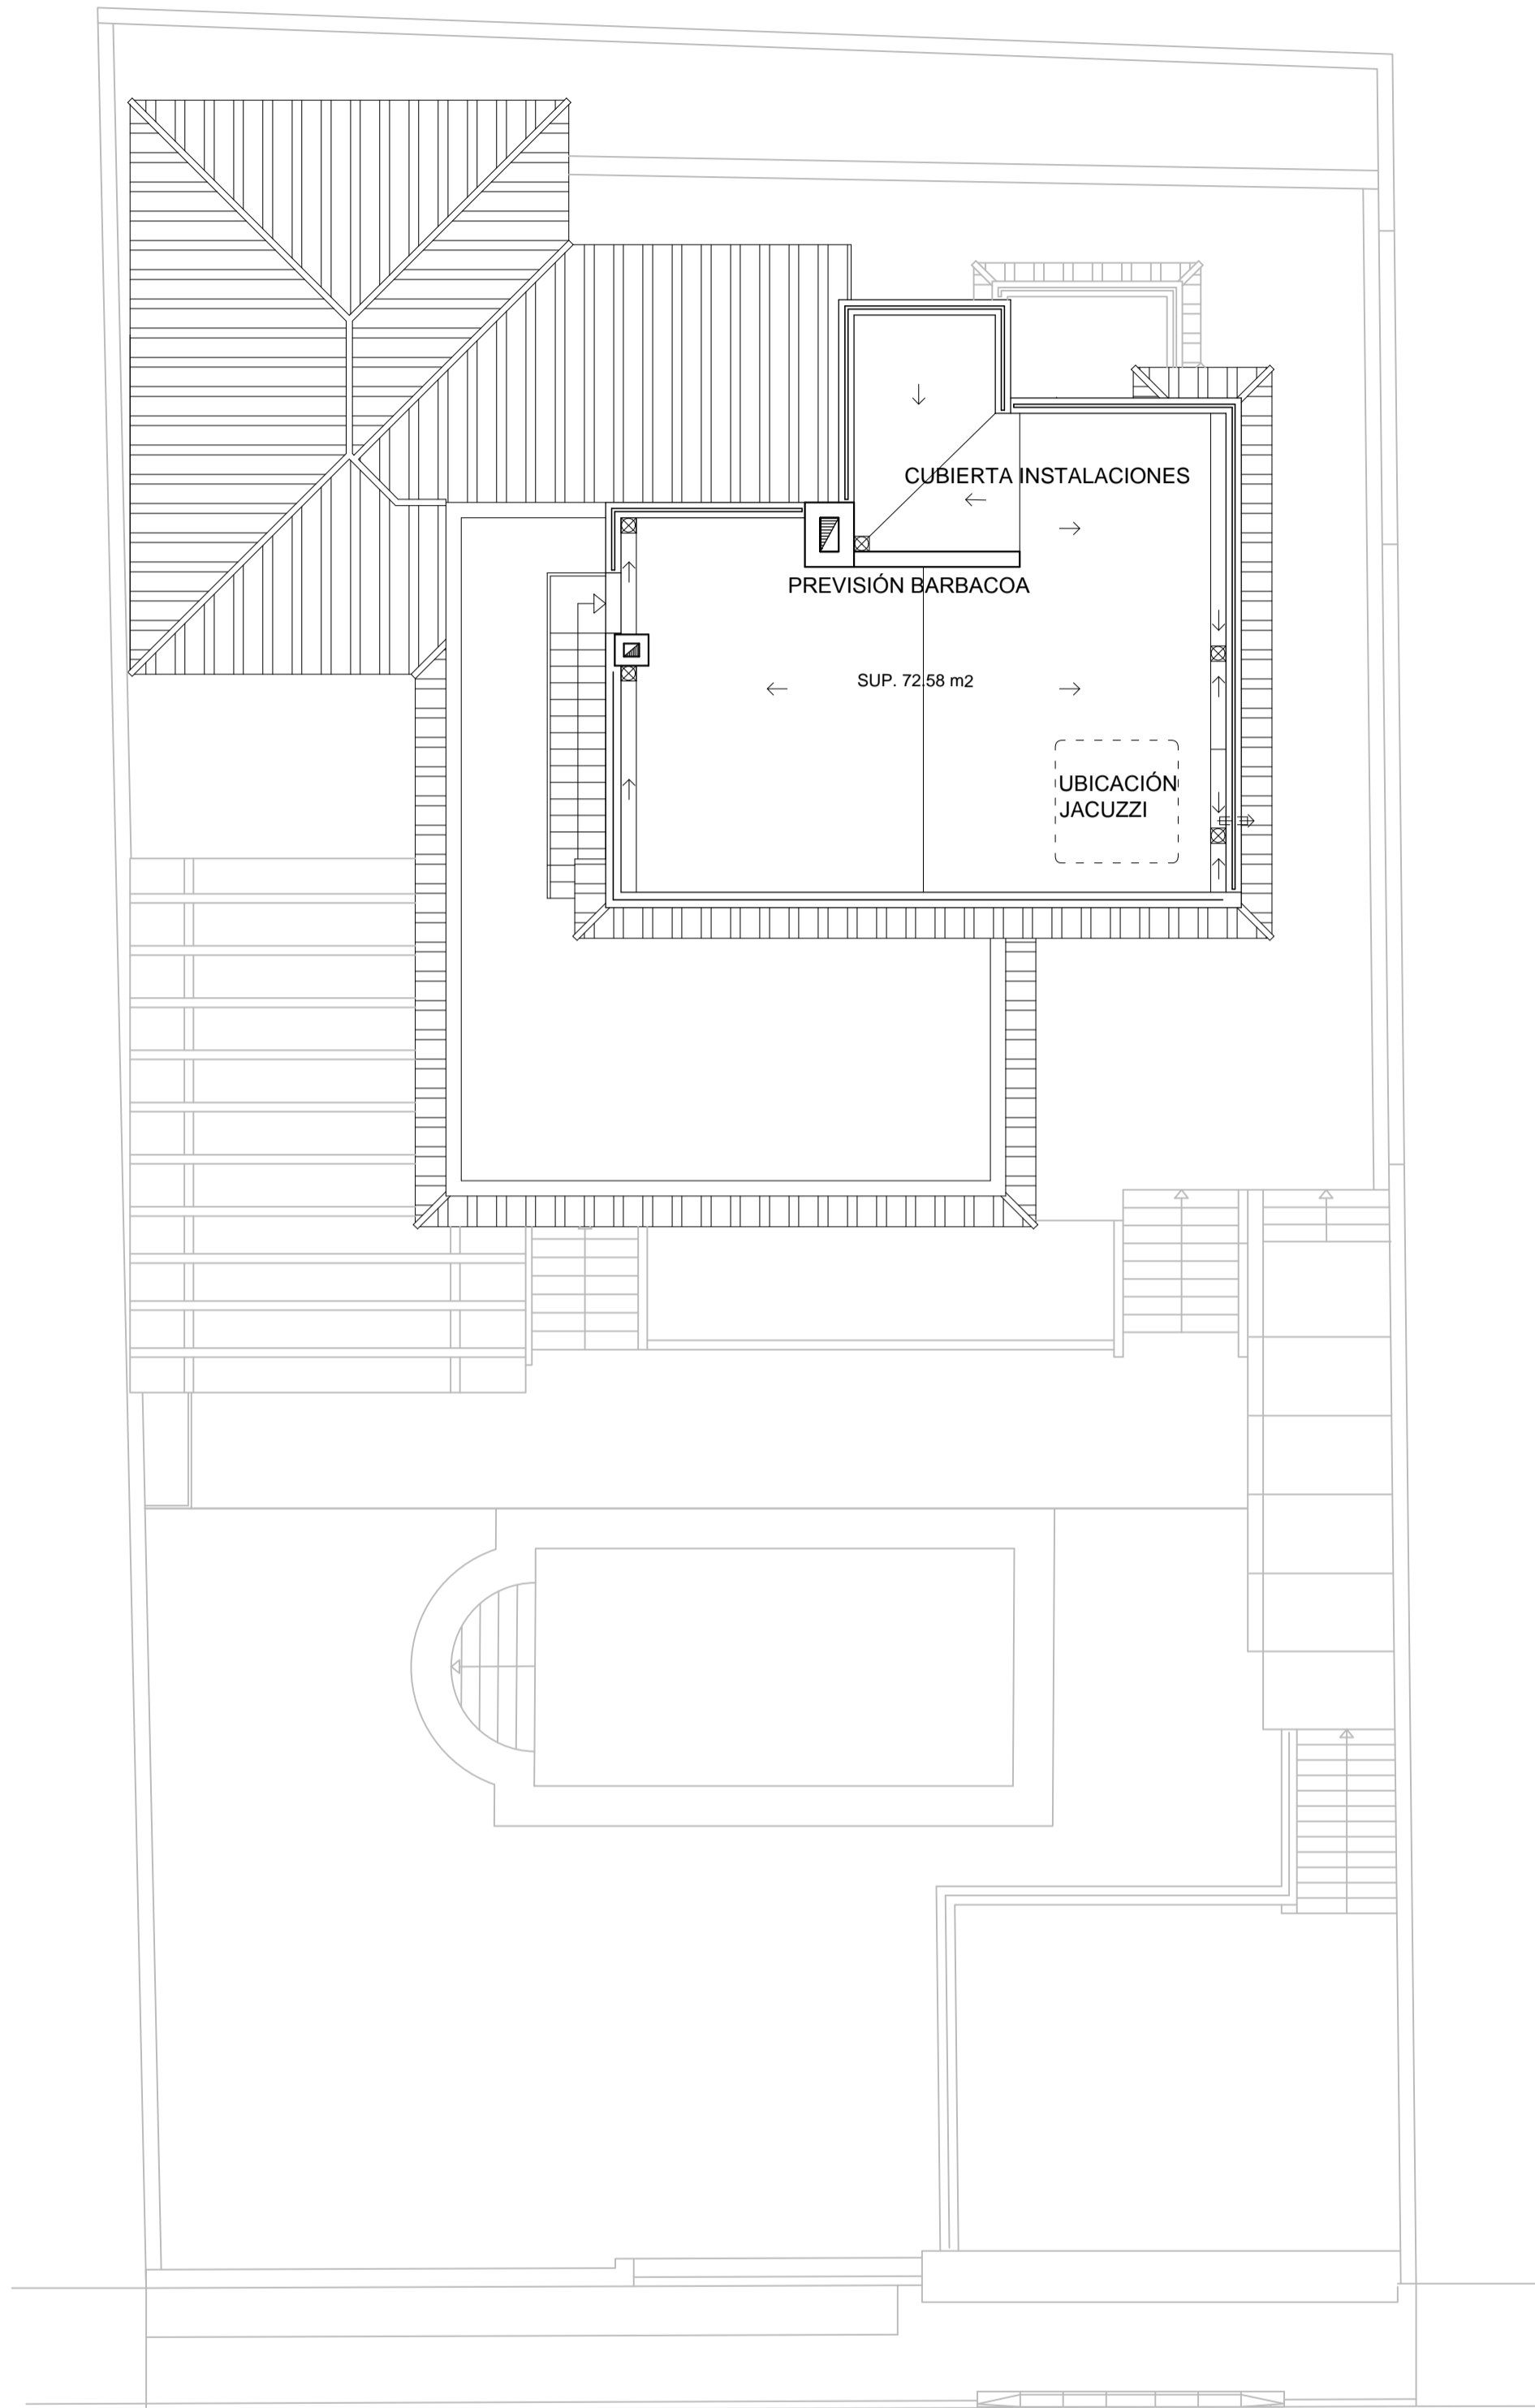

PROYECTO REFORMA VIVIENDA UNIFAMILIAR
 AVD. DEL GENERALIFE, 65
 URB. NUEVA ANDALUCÍA
 MARBELLA (MÁLAGA)

PLANTA ACCESO
 REFORMA

PLANO:
 ESCALA:1:100

PLANO N°

PROPIEDAD: MONTAGU ONE IBERICA
 ARQUITECTO: IGNACIO ORTEGA BRAVO

7

MAYO 2021

MODIFICADO 31 MAZO 2022

PROYECTO REFORMA VIVIENDA UNIFAMILIAR
 AVD. DEL GENERALIFE, 65
 URB. NUEVA ANDALUCÍA
 MARBELLA (MÁLAGA)

PLANTA BAJA
 REFORMA

PLANO:
 ESCALA:1:100

PLANO N°

PROPIEDAD: MONTAGU ONE IBERICA
 ARQUITECTO: IGNACIO ORTEGA BRAVO

8

MAYO 2021

PROYECTO REFORMA VIVIENDA UNIFAMILIAR
 AVD. DEL GENERALIFE, 65
 URB. NUEVA ANDALUCÍA
 MARBELLA (MÁLAGA)

PLANTA ALTA
 REFORMA

PLANO:
 ESCALA:1:100

PLANO N°

PROPIEDAD: MONTAGU ONE IBERICA
 ARQUITECTO: IGNACIO ORTEGA BRAVO

9

MAYO 2021

PROYECTO REFORMA VIVIENDA UNIFAMILIAR
AVD. DEL GENERALIFE, 65
URB. NUEVA ANDALUCÍA
MARBELLA (MÁLAGA)

PLANTA CUBIERTA
REFORMA

PLANO:
ESCALA:1:100

PLANO N°

PROPIEDAD: MONTAGU ONE IBERICA
ARQUITECTO: IGNACIO ORTEGA BRAVO