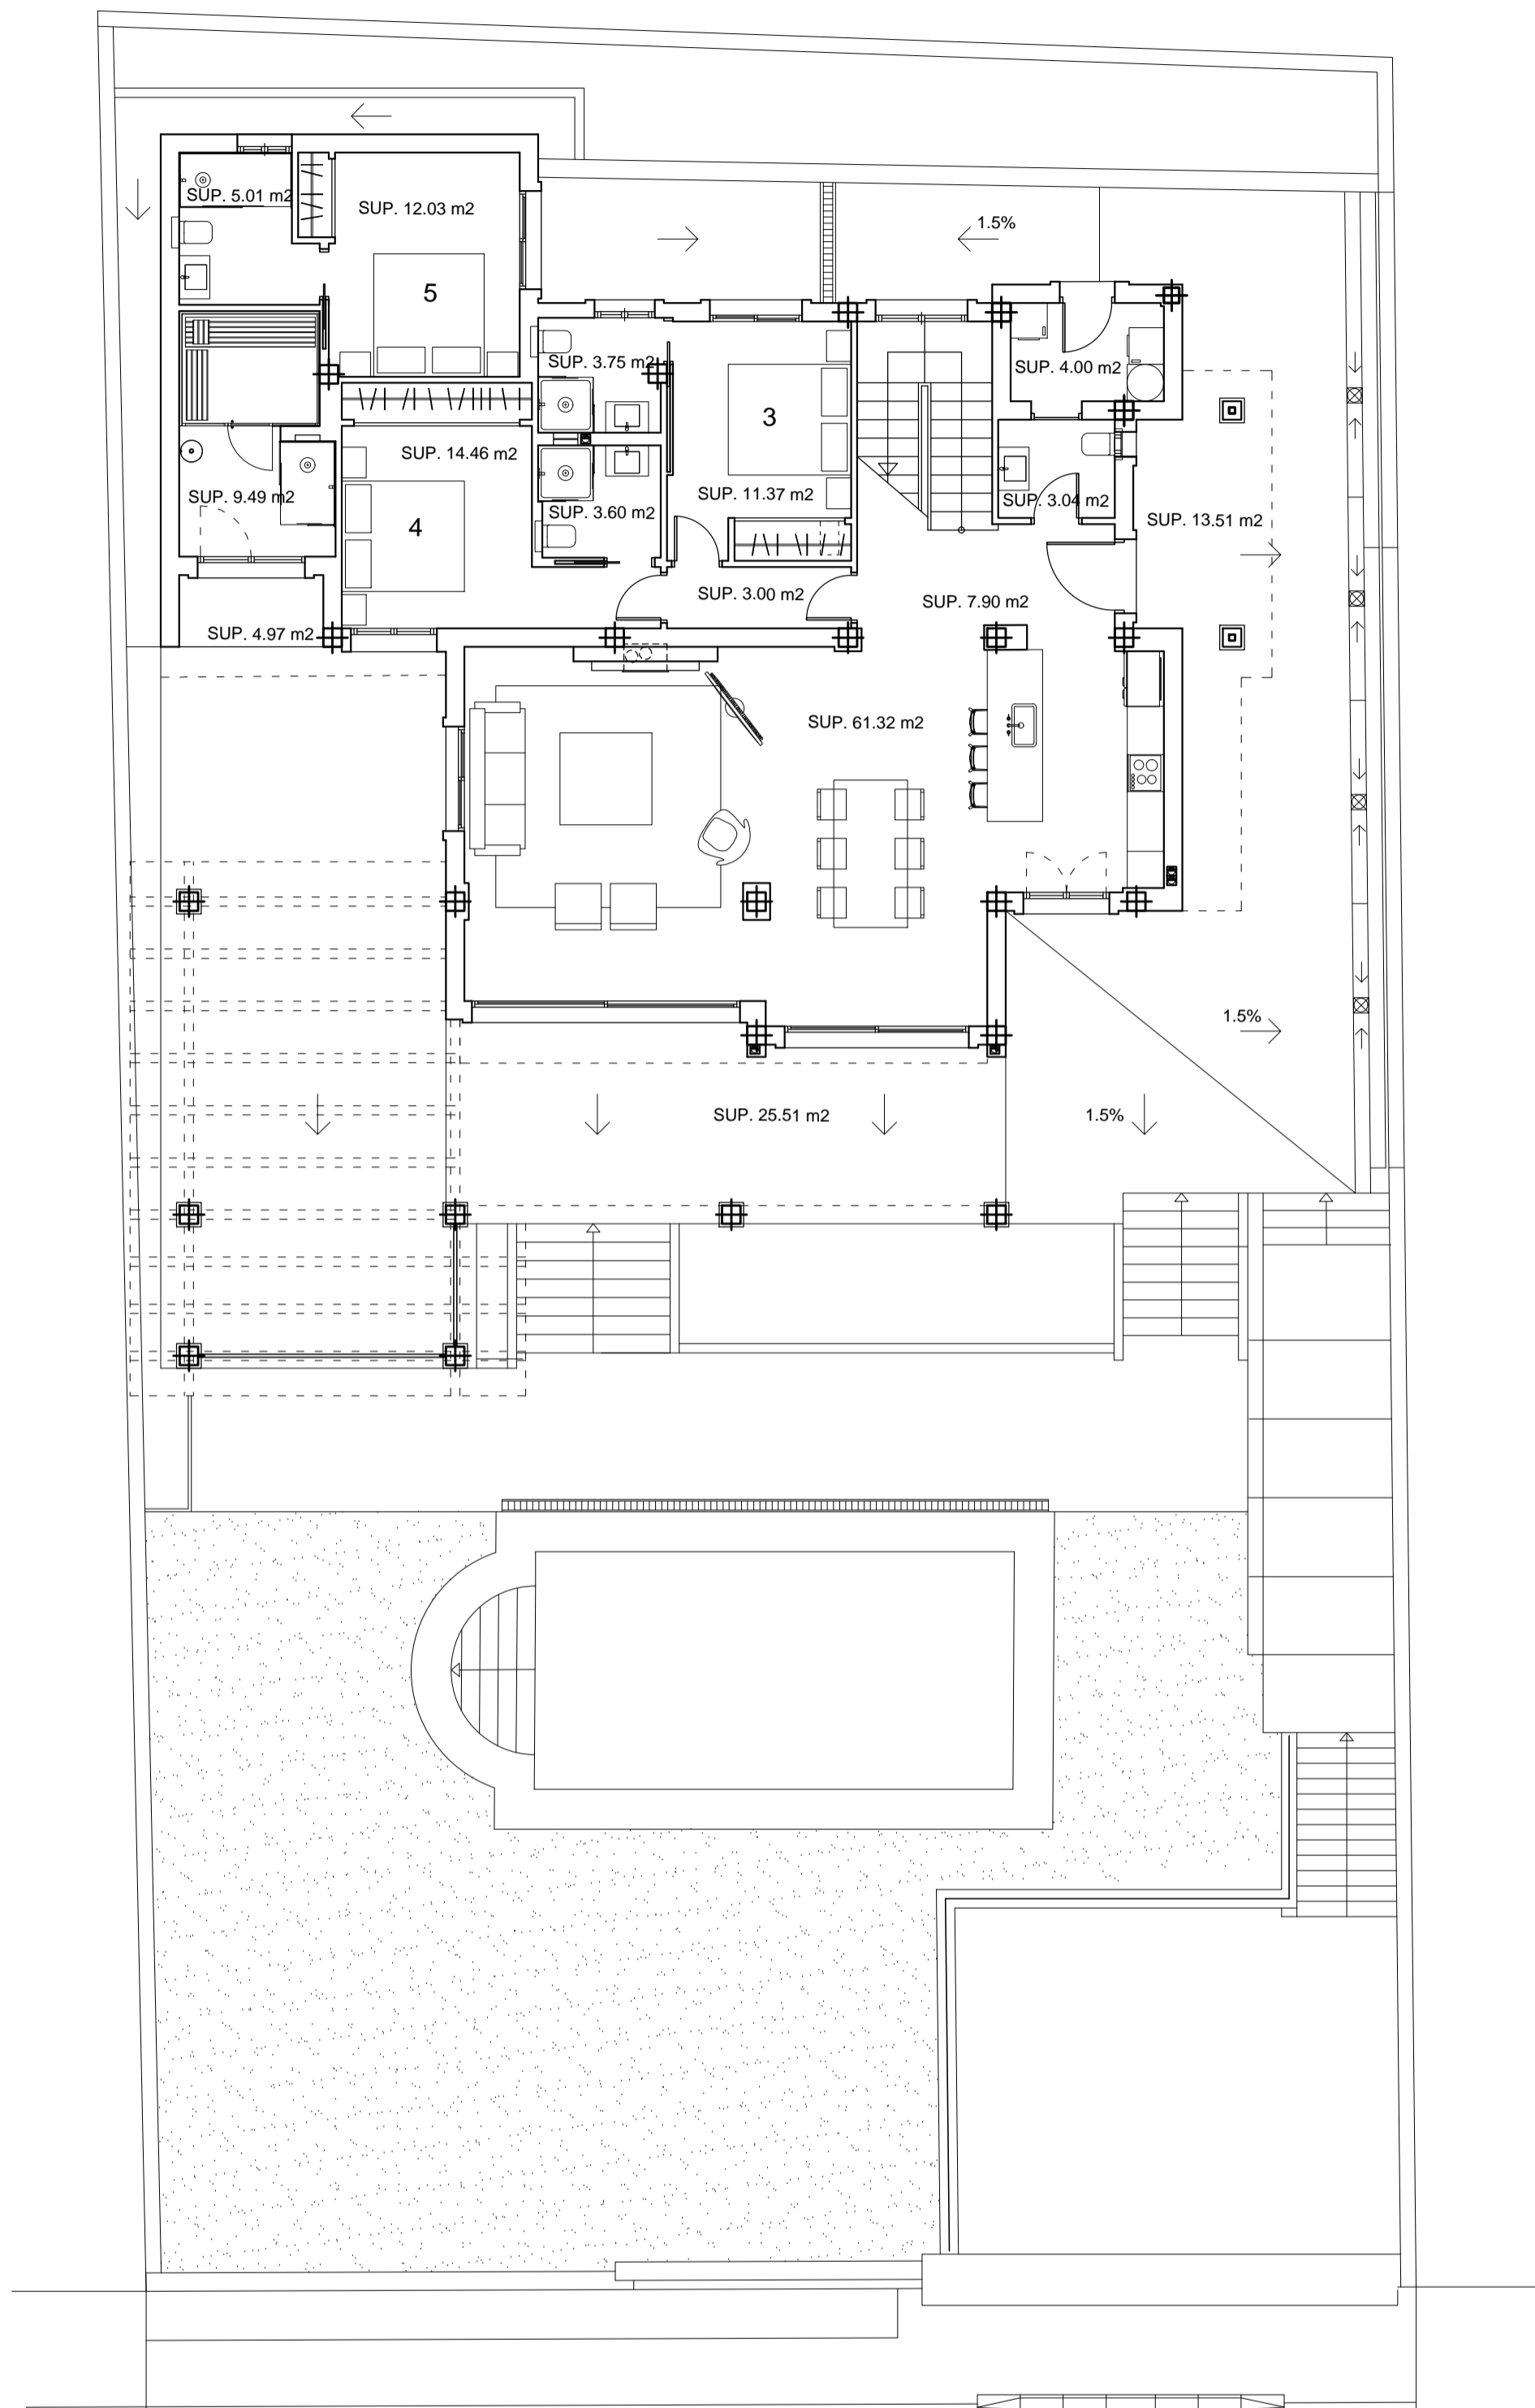

PROYECTO REFORMA VIVIENDA UNIFAMILIAR
 AVD. DEL GENERALIFE, 65
 URB. NUEVA ANDALUCÍA
 MARBELLA (MÁLAGA)

PLANTA ACCESO
 REFORMA

PLANO:
 ESCALA:1:100

PLANO N°

PROPIEDAD: MONTAGU ONE IBERICA
 ARQUITECTO: IGNACIO ORTEGA BRAVO

7

MAYO 2021

MODIFICADO 31 MAZO 2022

PROYECTO REFORMA VIVIENDA UNIFAMILIAR
 AVD. DEL GENERALIFE, 65
 URB. NUEVA ANDALUCÍA
 MARBELLA (MÁLAGA)

PLANTA BAJA
 REFORMA

PLANO:
 ESCALA:1:100

PLANO N°

PROPIEDAD: MONTAGU ONE IBERICA
 ARQUITECTO: IGNACIO ORTEGA BRAVO

8

MAYO 2021

PROYECTO REFORMA VIVIENDA UNIFAMILIAR
 AVD. DEL GENERALIFE, 65
 URB. NUEVA ANDALUCÍA
 MARBELLA (MÁLAGA)

PLANTA ALTA
 REFORMA

PLANO:
 ESCALA:1:100

PLANO N°

PROPIEDAD: MONTAGU ONE IBERICA
 ARQUITECTO: IGNACIO ORTEGA BRAVO

9

MAYO 2021

PROYECTO REFORMA VIVIENDA UNIFAMILIAR
AVD. DEL GENERALIFE, 65
URB. NUEVA ANDALUCÍA
MARBELLA (MÁLAGA)

PLANTA CUBIERTA
REFORMA

PLANO:
ESCALA:1:100

PLANO N°

PROPIEDAD: MONTAGU ONE IBERICA
ARQUITECTO: IGNACIO ORTEGA BRAVO