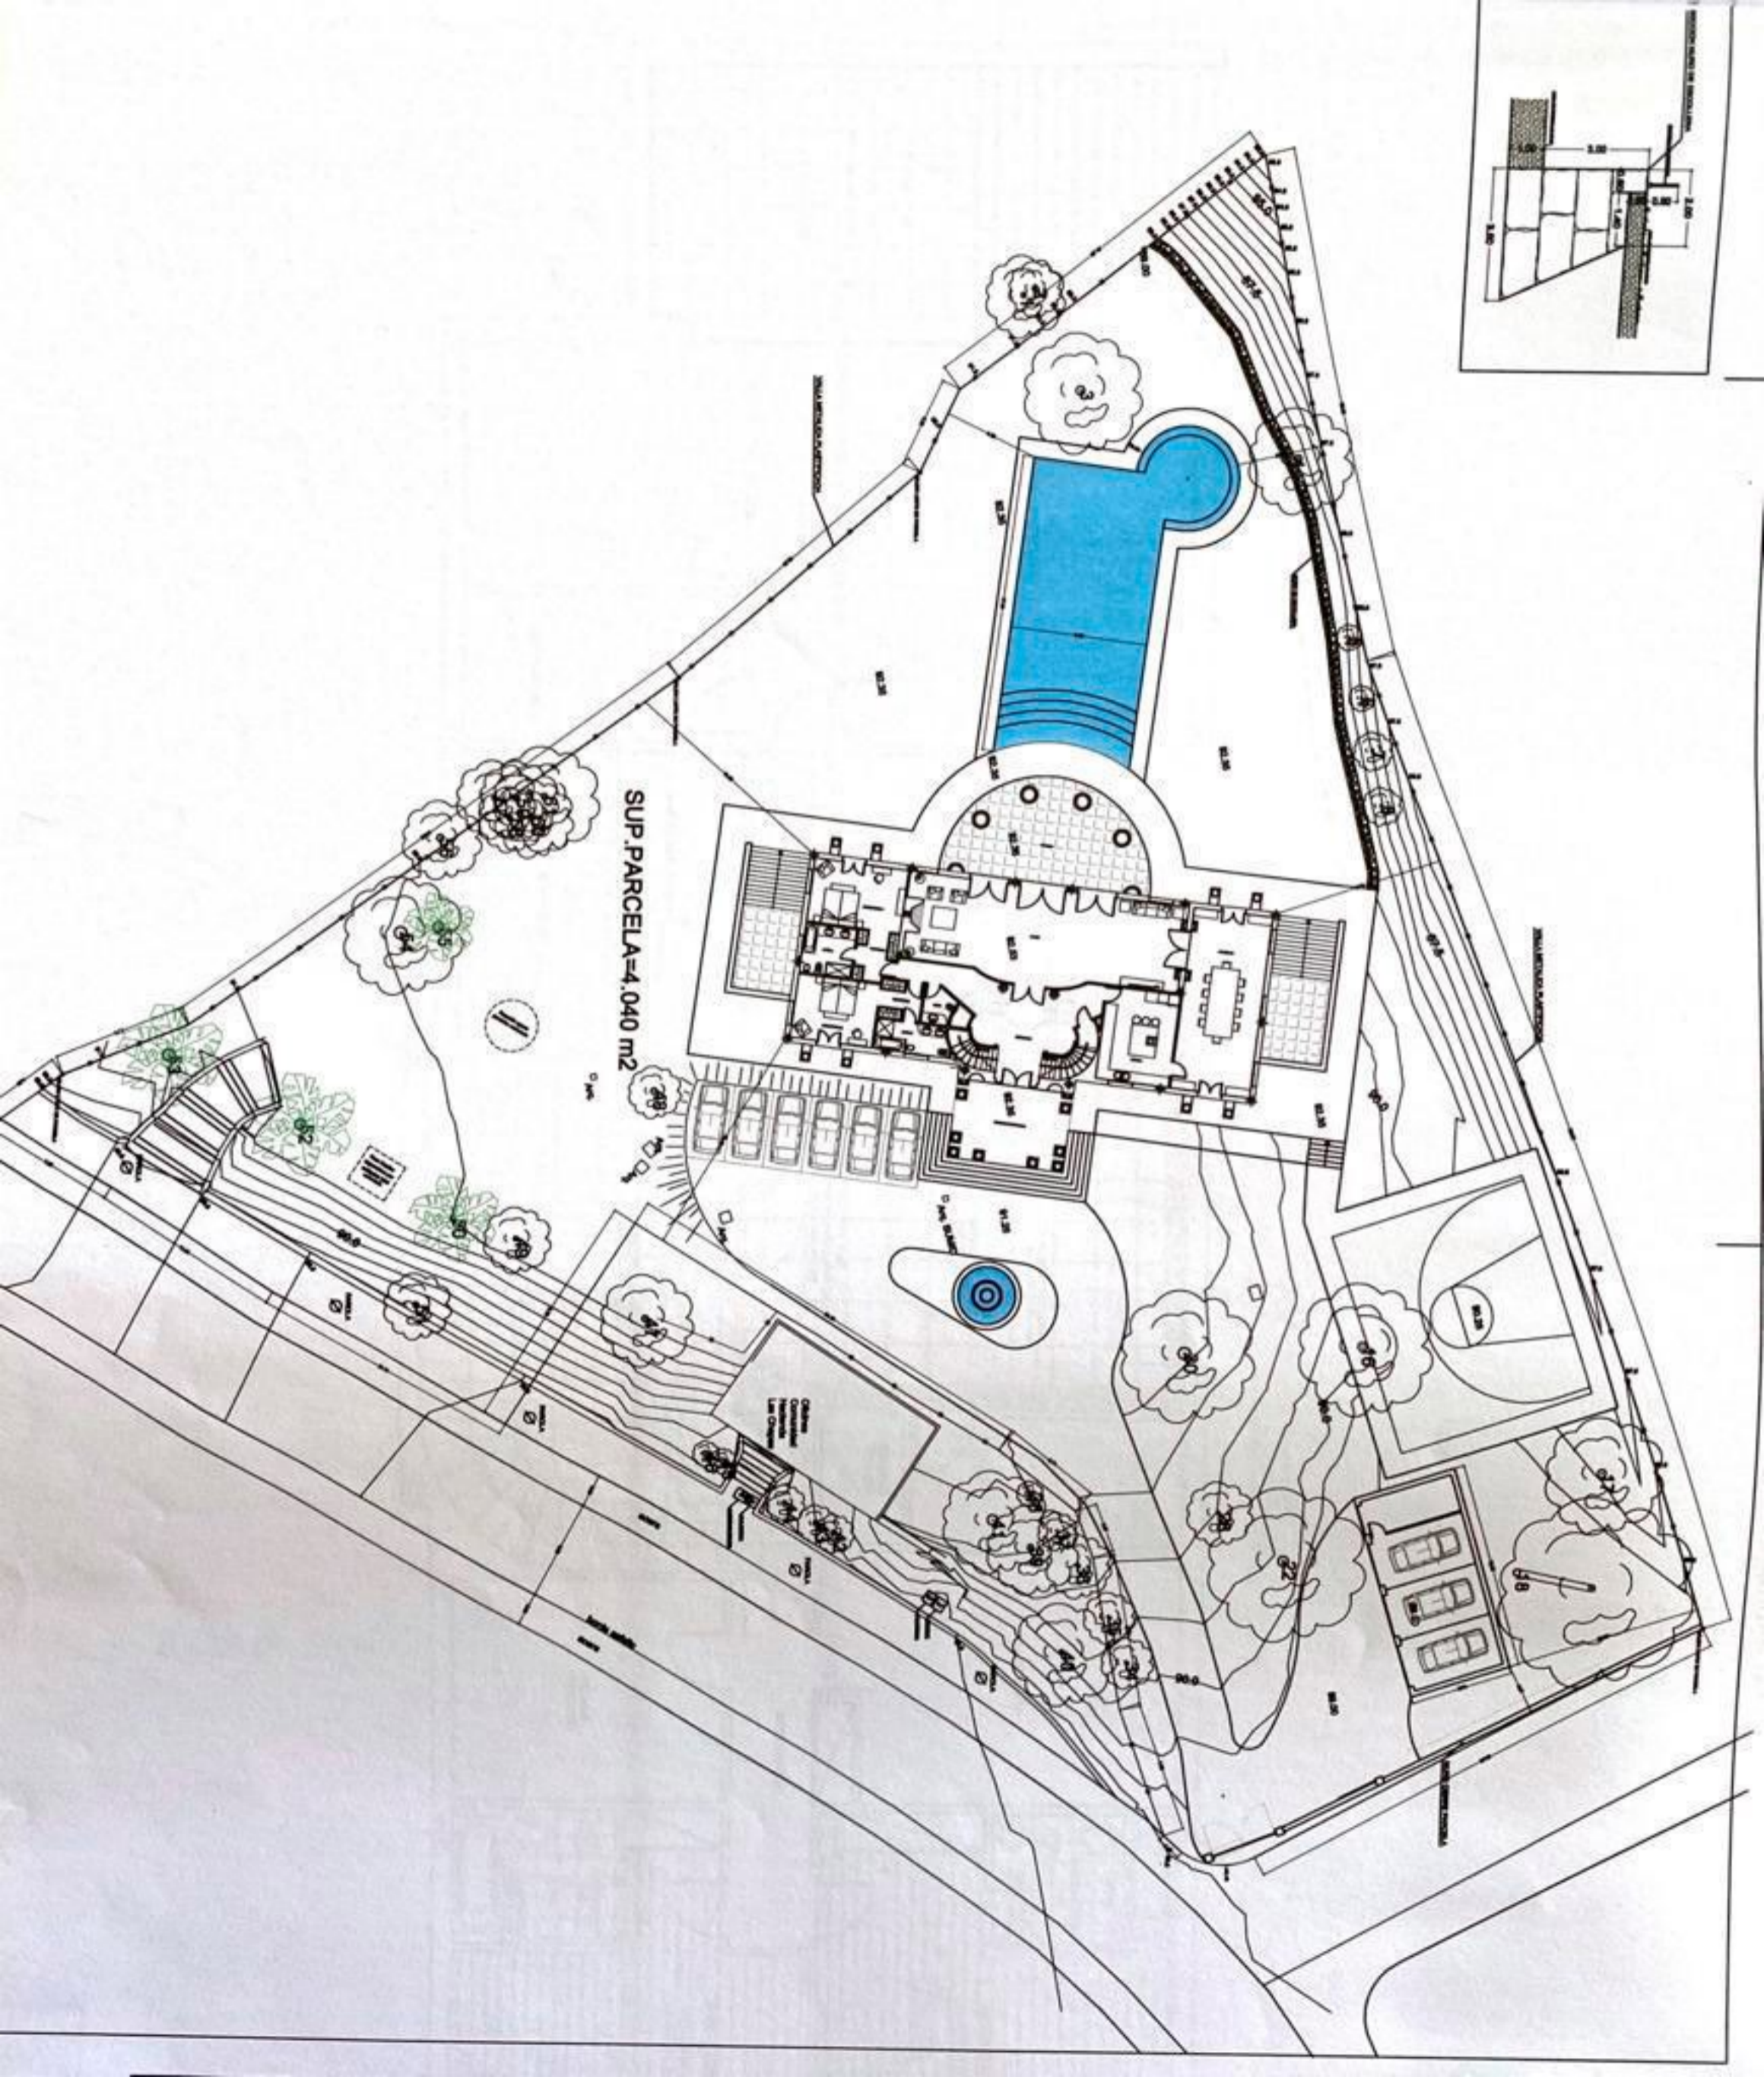

PLANTA SÓTANO
E= 1:100

PLANTA BAJA
E= 1:100

VIVIENDA UNIFAMILIAR
HACIENDA LAS CHAPAS, MARBELLA

PLANTA PRIMERA
E= 1:100

VIVIENDA UNIFAMILIAR
HACIENDA LAS CHAPAS, MARBELLA

1 of 1

PLANTA CUBIERTA
E= 1:100

VIVIENDA UNIFAMILIAR
HACIENDA LAS CHAPAS, MARBELLA

SUP. PARCELA=4.040 m²