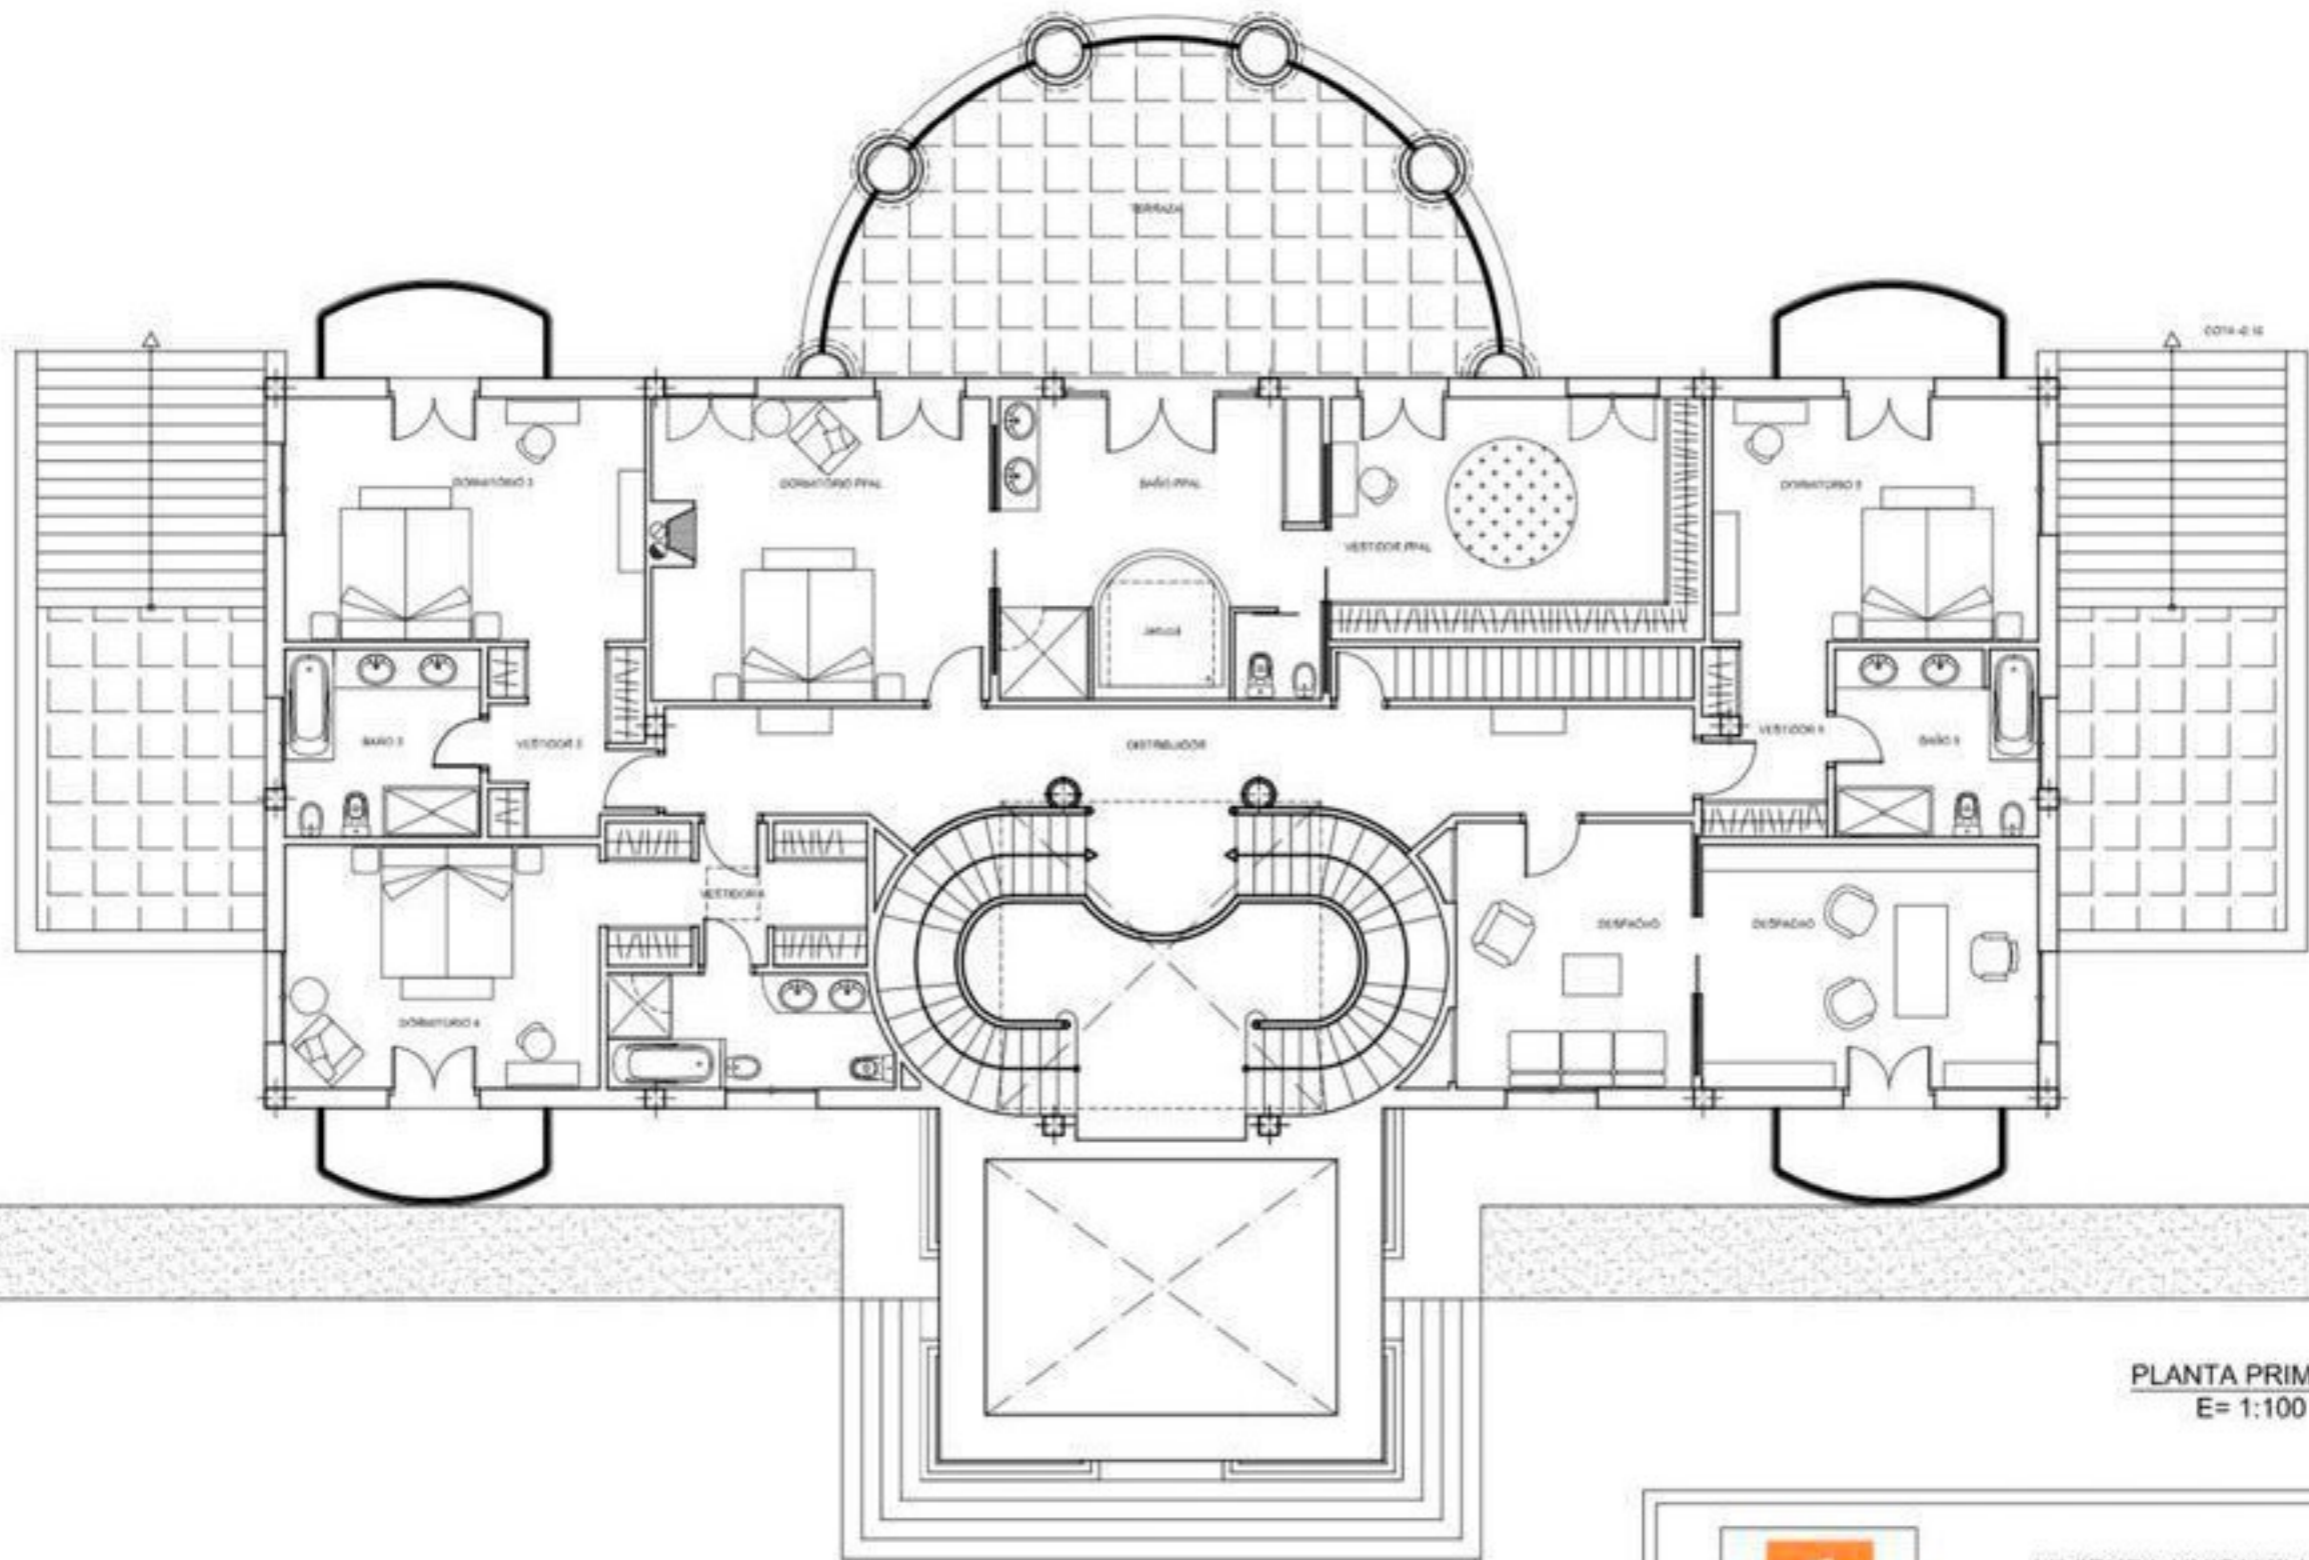

PLANTA SÓTANO
E= 1:100

PLANTA BAJA
E= 1:100

VIVIENDA UNIFAMILIAR
HACIENDA LAS CHAPAS, MARBELLA

PLANTA PRIMERA
E= 1:100

VIVIENDA UNIFAMILIAR
HACIENDA LAS CHAPAS, MARBELLA

1 of 1

PLANTA CUBIERTA
E= 1:100

VIVIENDA UNIFAMILIAR
HACIENDA LAS CHAPAS, MARBELLA

SUP. PARCELA=4.040 m²