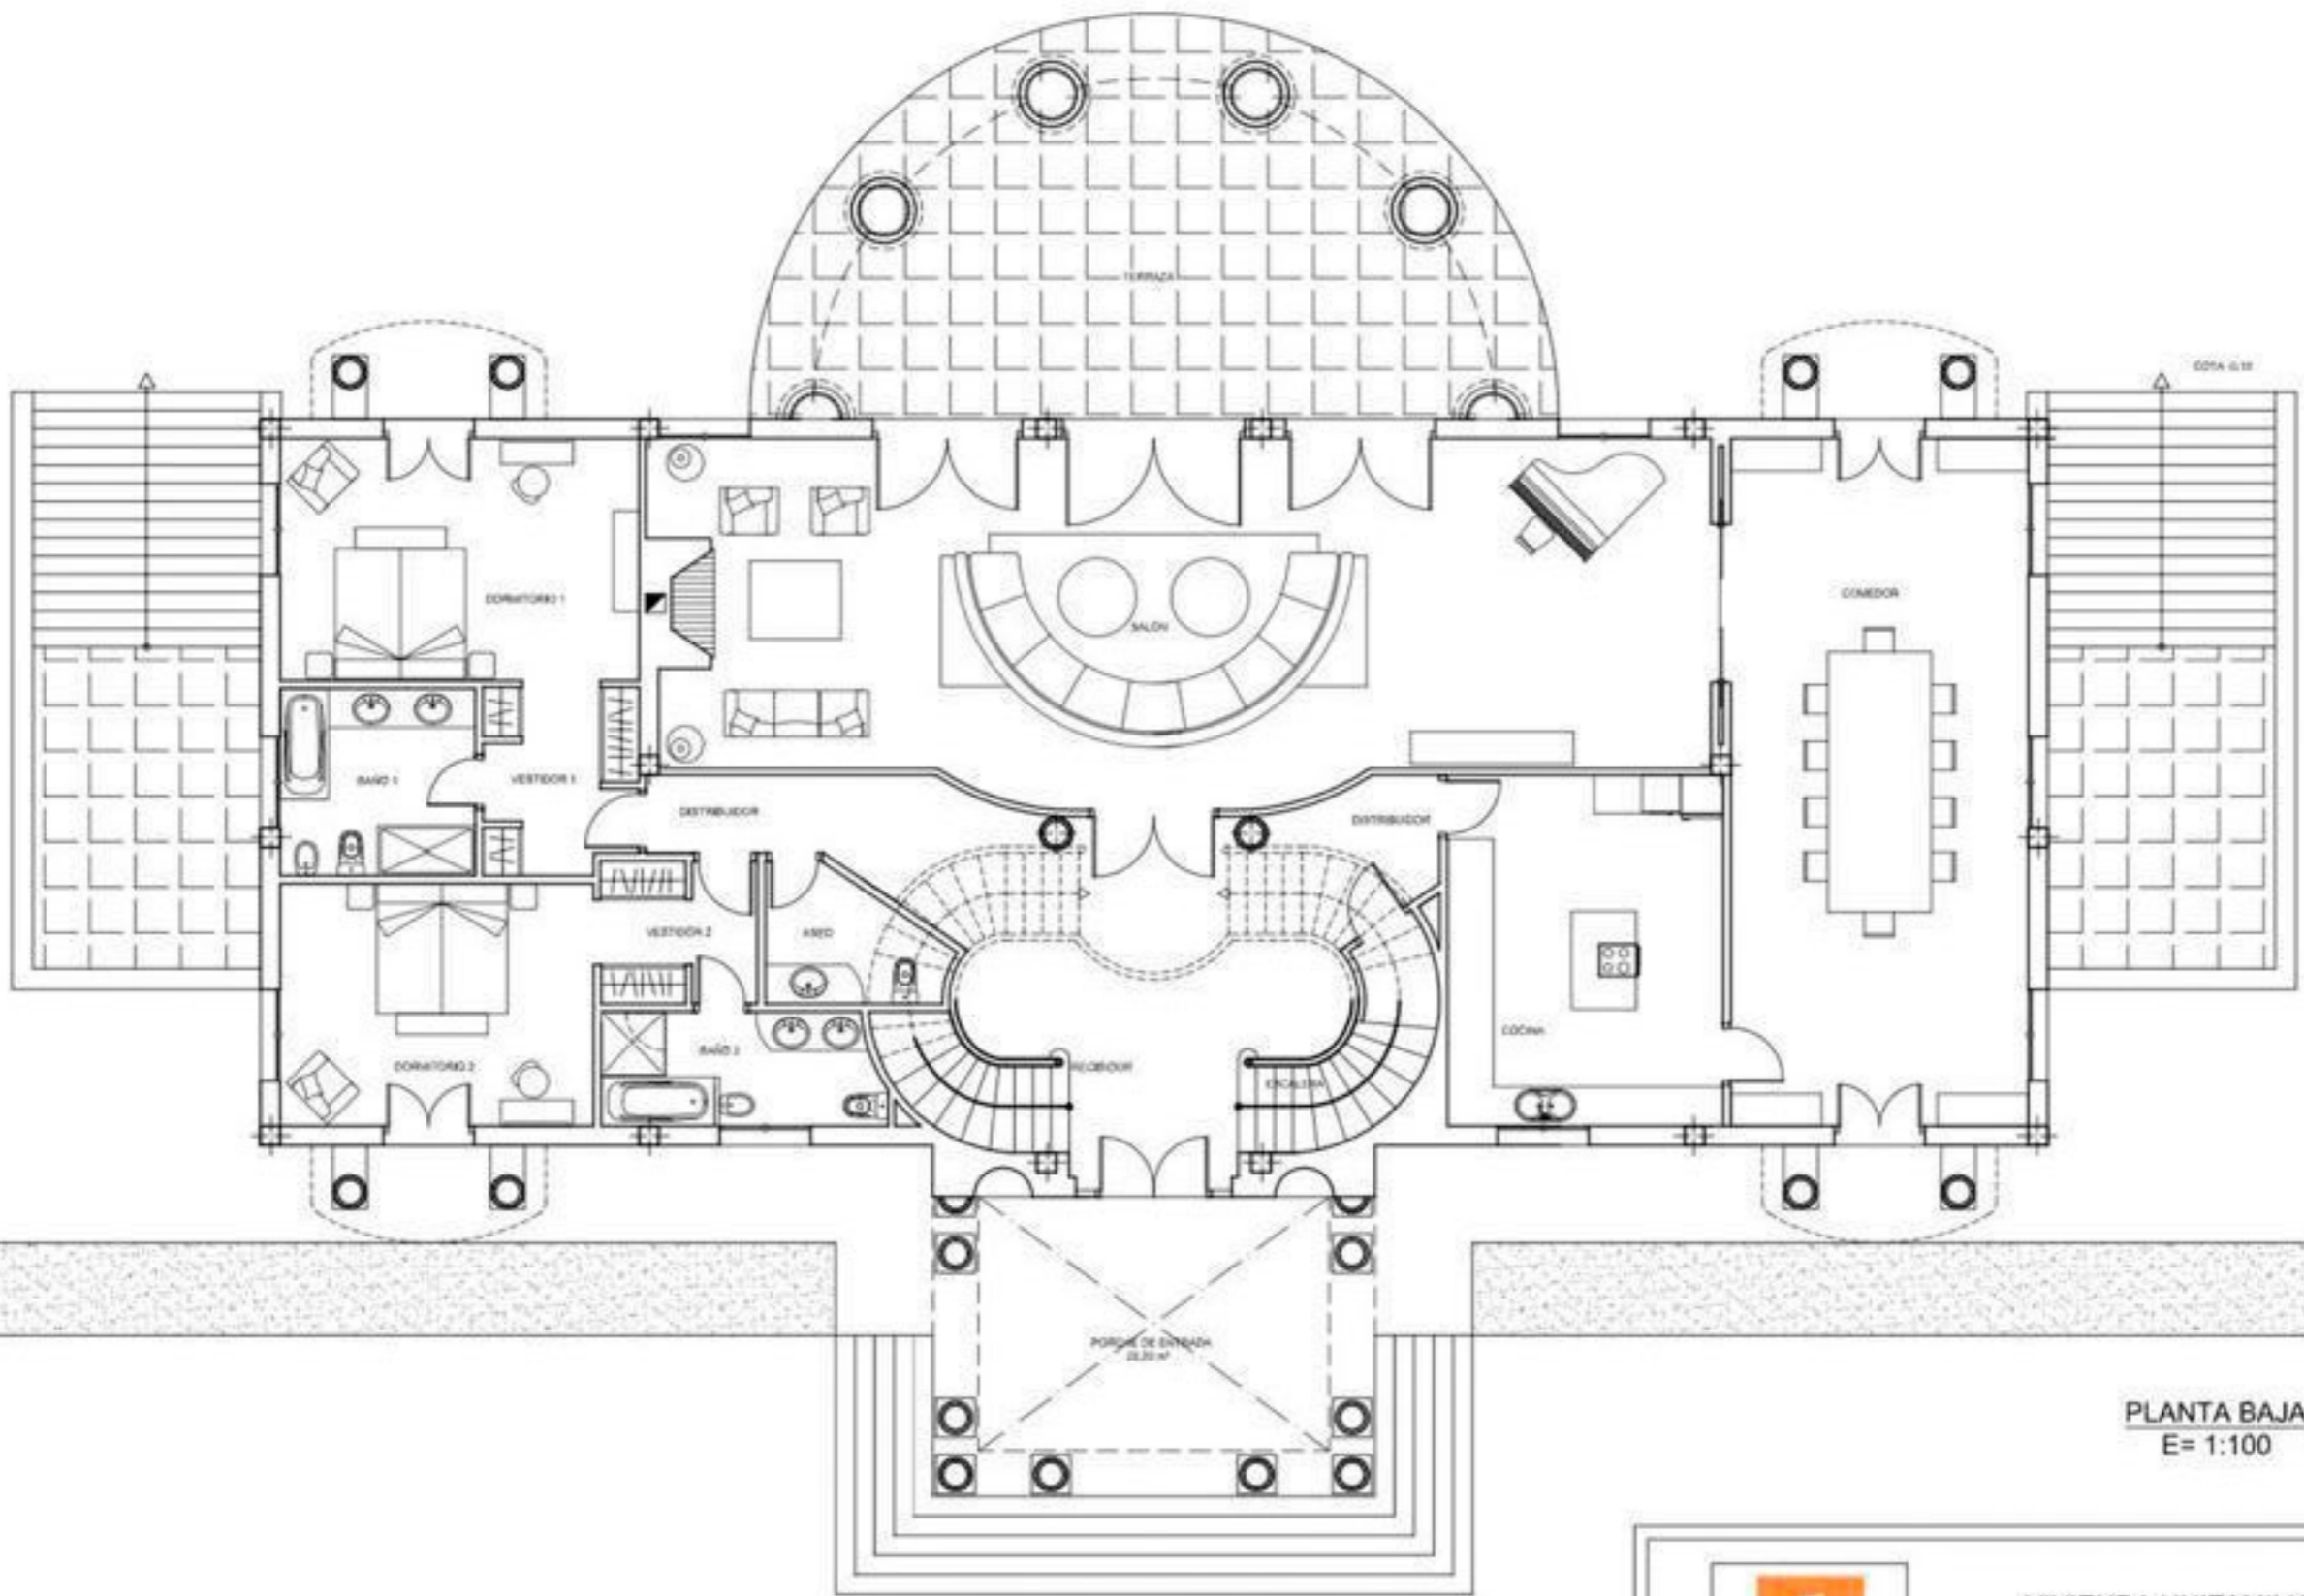

PLANTA SÓTANO
E= 1:100

PLANTA BAJA
E= 1:100

VIVIENDA UNIFAMILIAR
HACIENDA LAS CHAPAS, MARBELLA

PLANTA PRIMERA
E= 1:100

VIVIENDA UNIFAMILIAR
HACIENDA LAS CHAPAS, MARBELLA

1 of 1

PLANTA CUBIERTA
E= 1:100

VIVIENDA UNIFAMILIAR
HACIENDA LAS CHAPAS, MARBELLA

SUP. PARCELA=4.040 m²