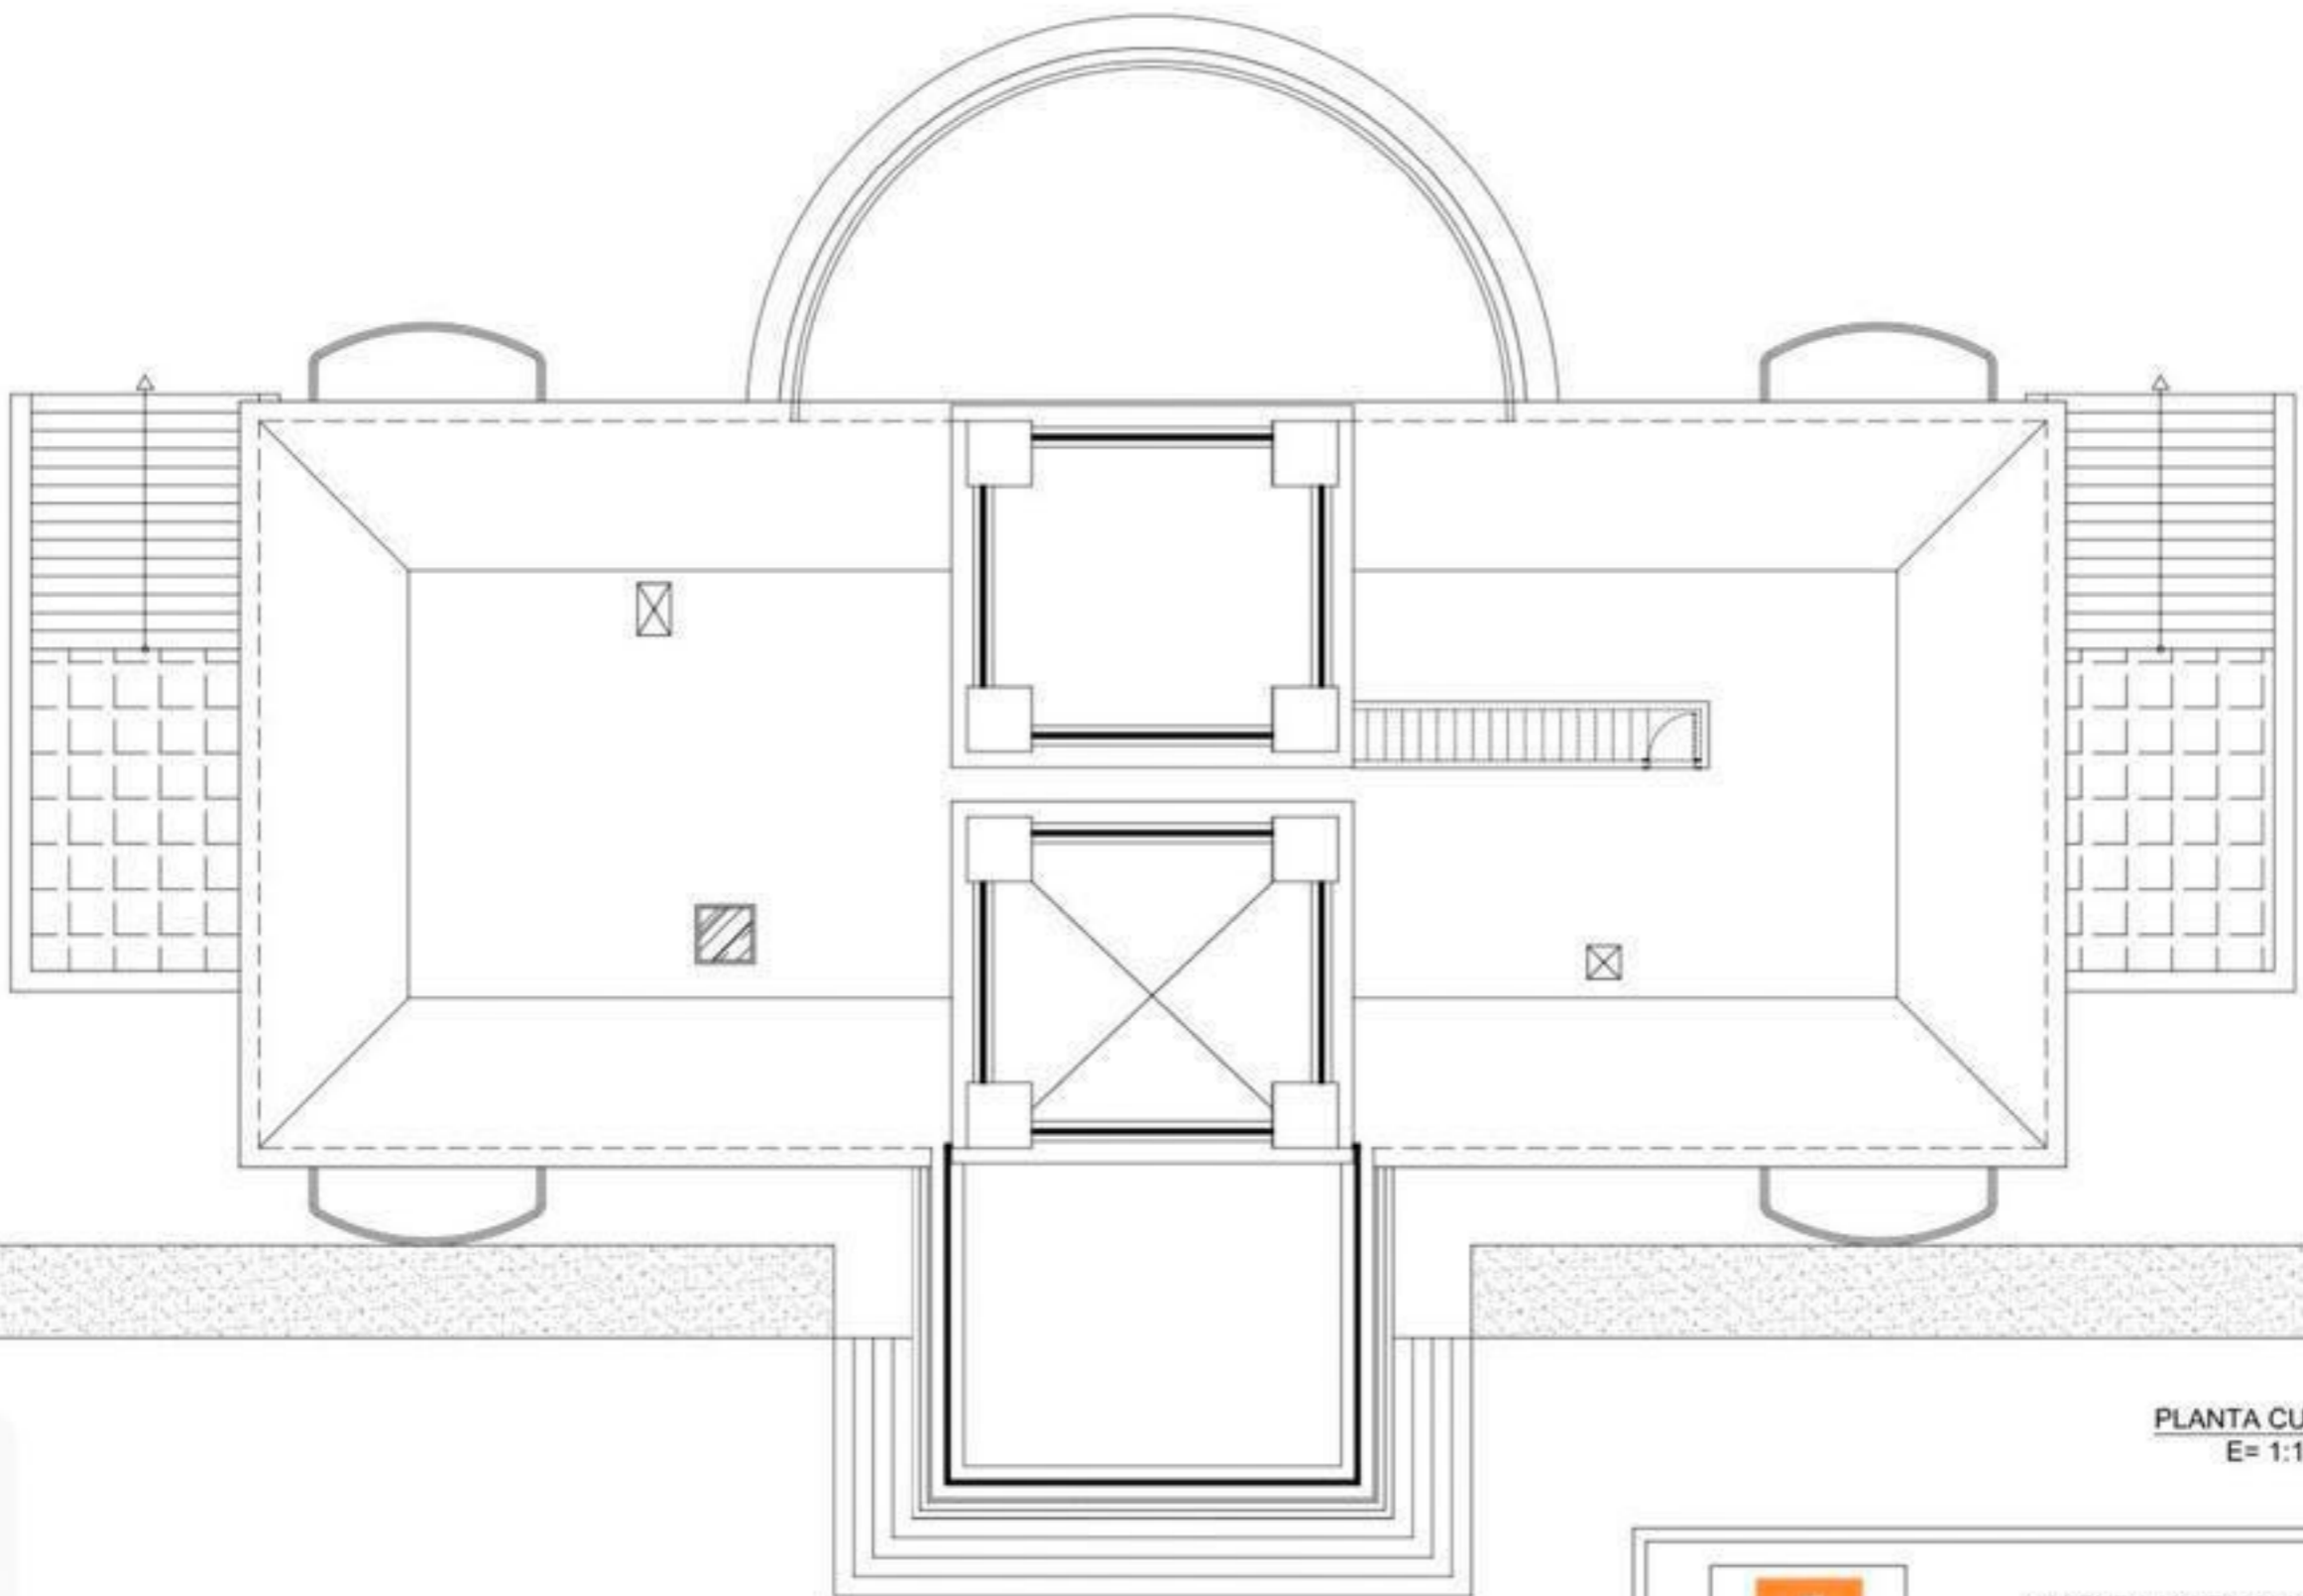

PLANTA SÓTANO
E= 1:100

PLANTA BAJA
E= 1:100

VIVIENDA UNIFAMILIAR
HACIENDA LAS CHAPAS, MARBELLA

PLANTA PRIMERA
E= 1:100

VIVIENDA UNIFAMILIAR
HACIENDA LAS CHAPAS, MARBELLA

1 of 1

PLANTA CUBIERTA
E= 1:100

VIVIENDA UNIFAMILIAR
HACIENDA LAS CHAPAS, MARBELLA

SUP. PARCELA=4.040 m²