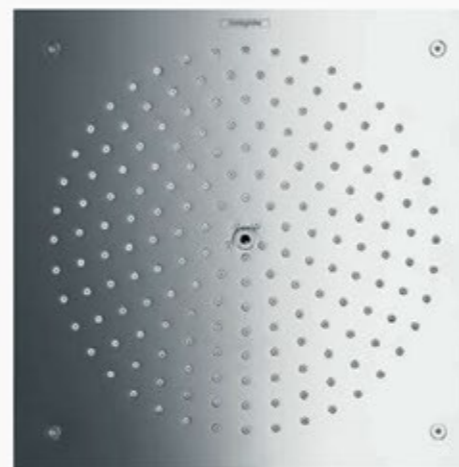

EQUIPAMIENTOS
Terraza

Ducha exterior Hansgrohe

- Raindance - Ducha fija 260/260
- ShowerSelect - Termostato empotrado 2 funciones