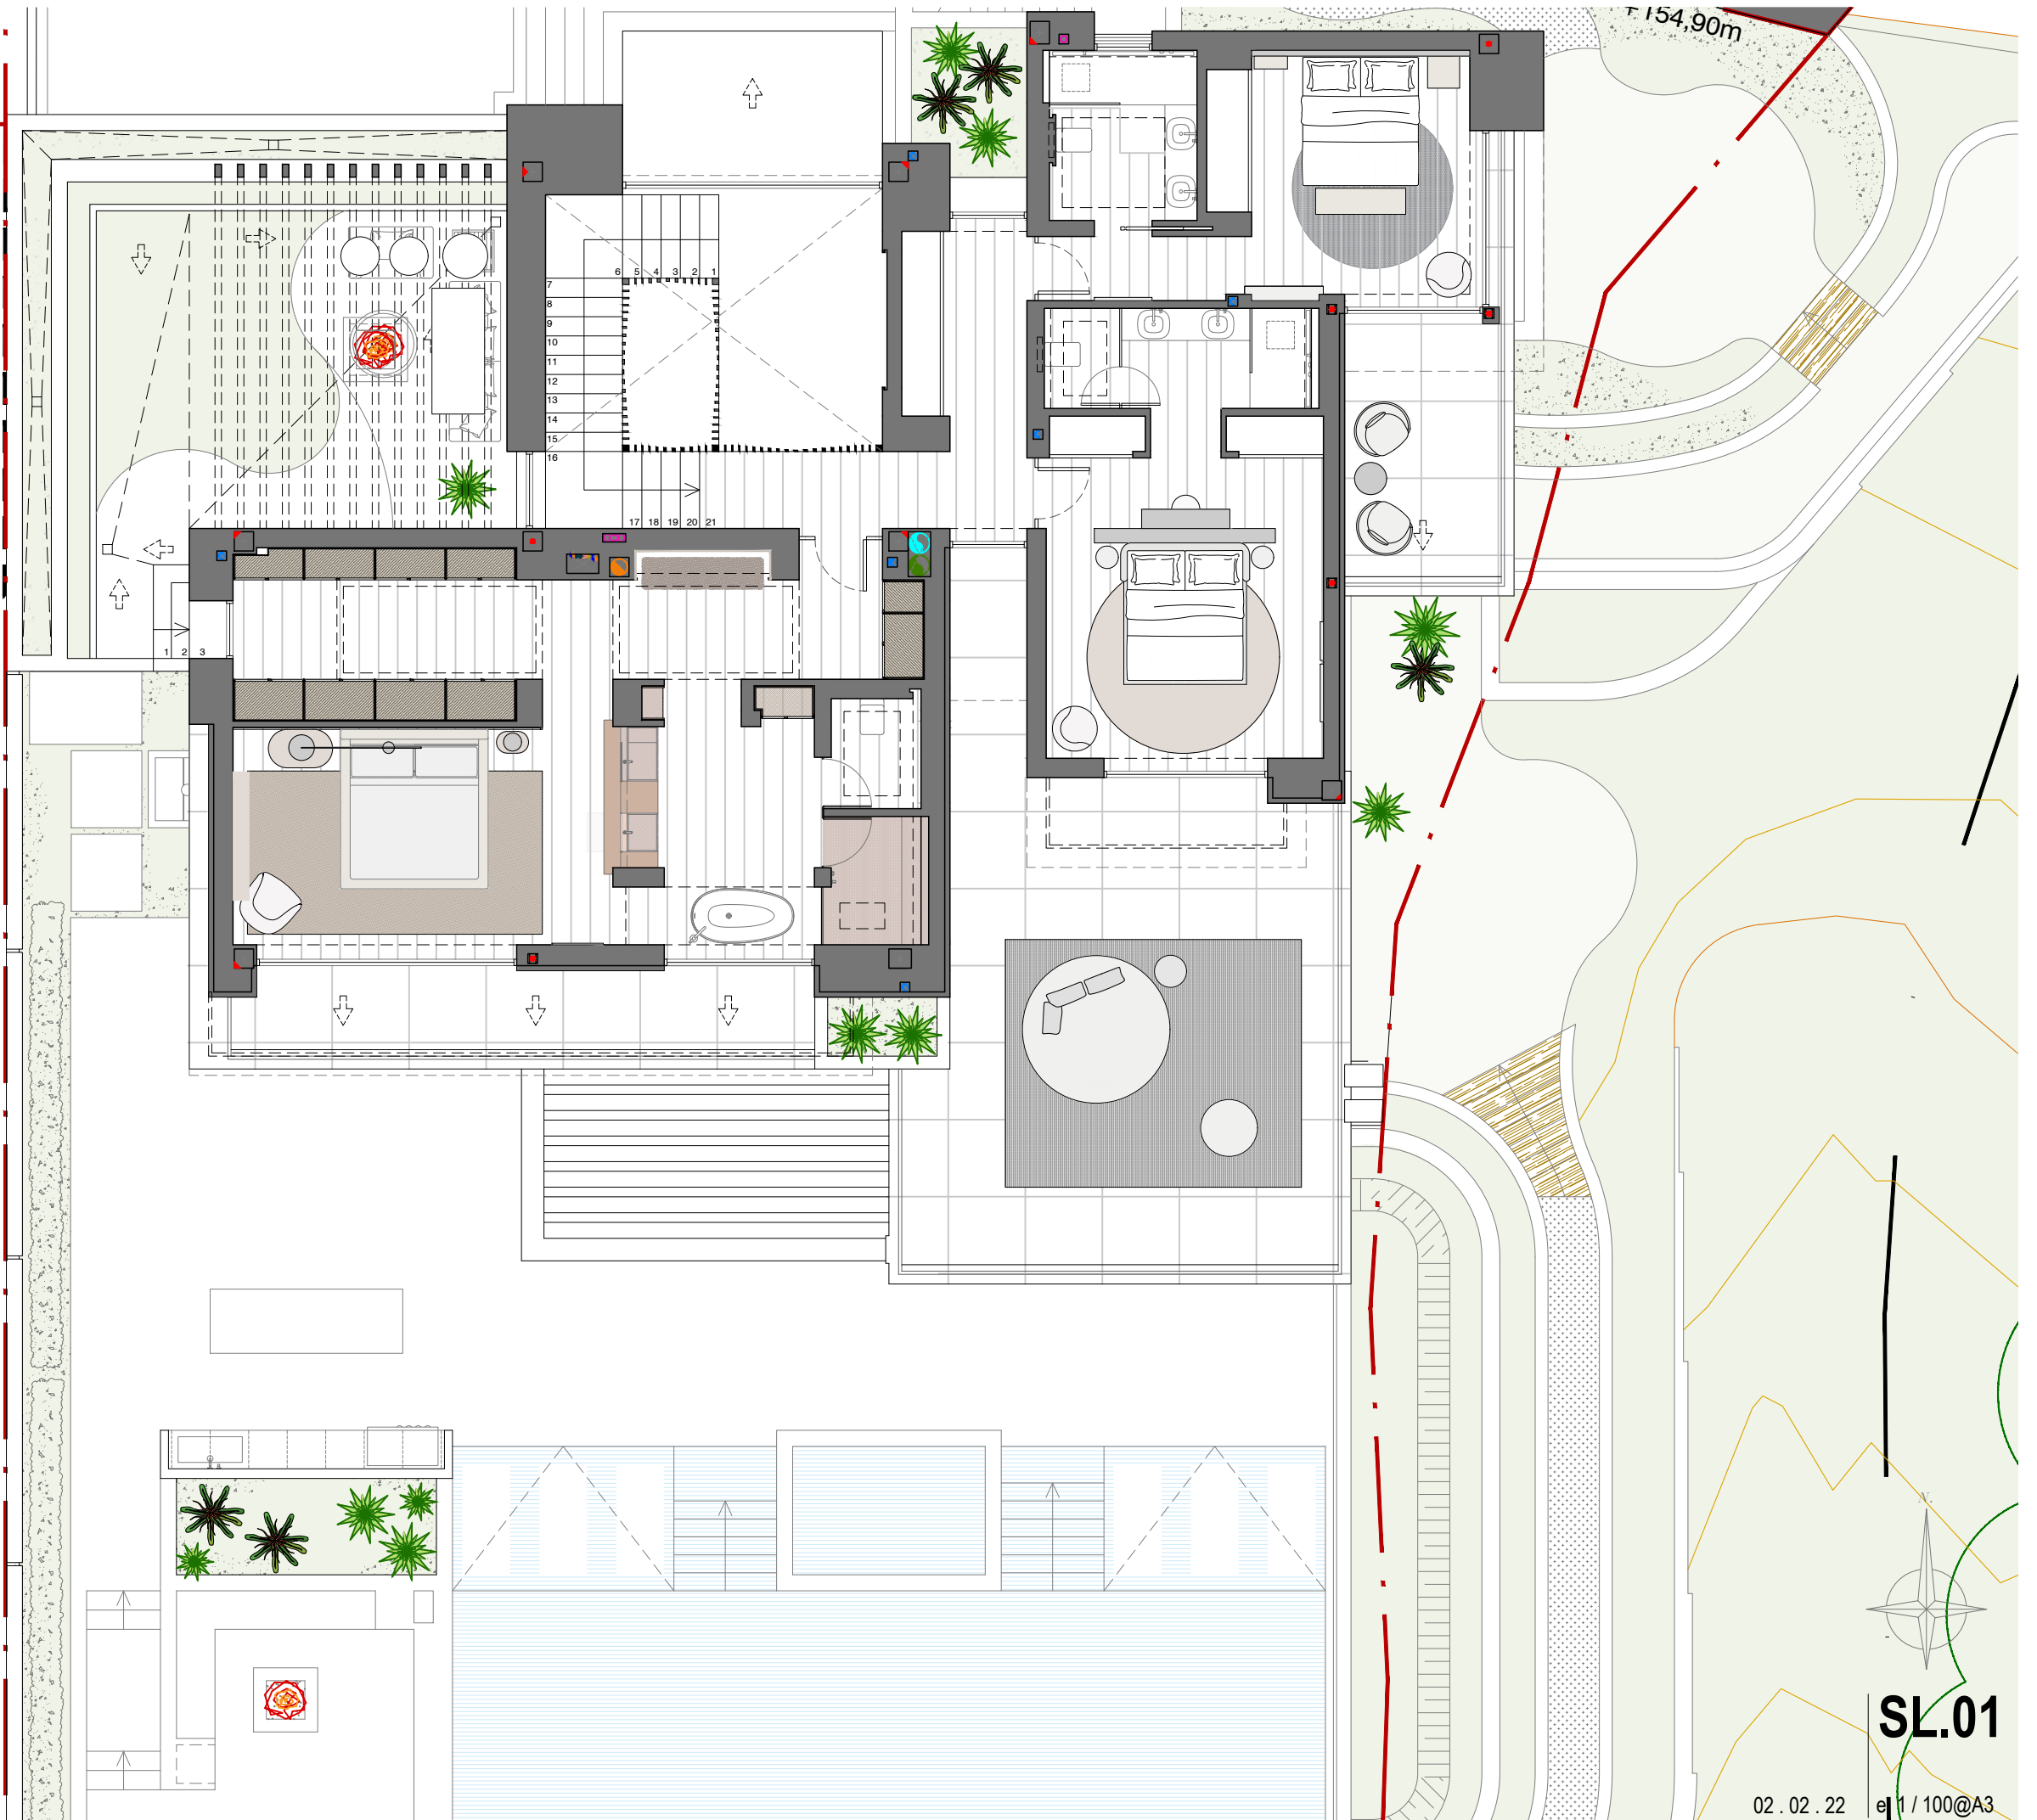

SOUTHLAND

Furniture Plans

First Floor

SOUTHLAND

Furniture Plans

Ground Floor

SOUTHLAND

Furniture Plans

-1

Jardinera en Planta Baja
Fondo de vaso a cota +153.00

Jardinera en Planta Baja
Fondo de vaso a cota +153.00

Jardinera en
Planta Baja
Fondo de
vaso a cota
+153.75