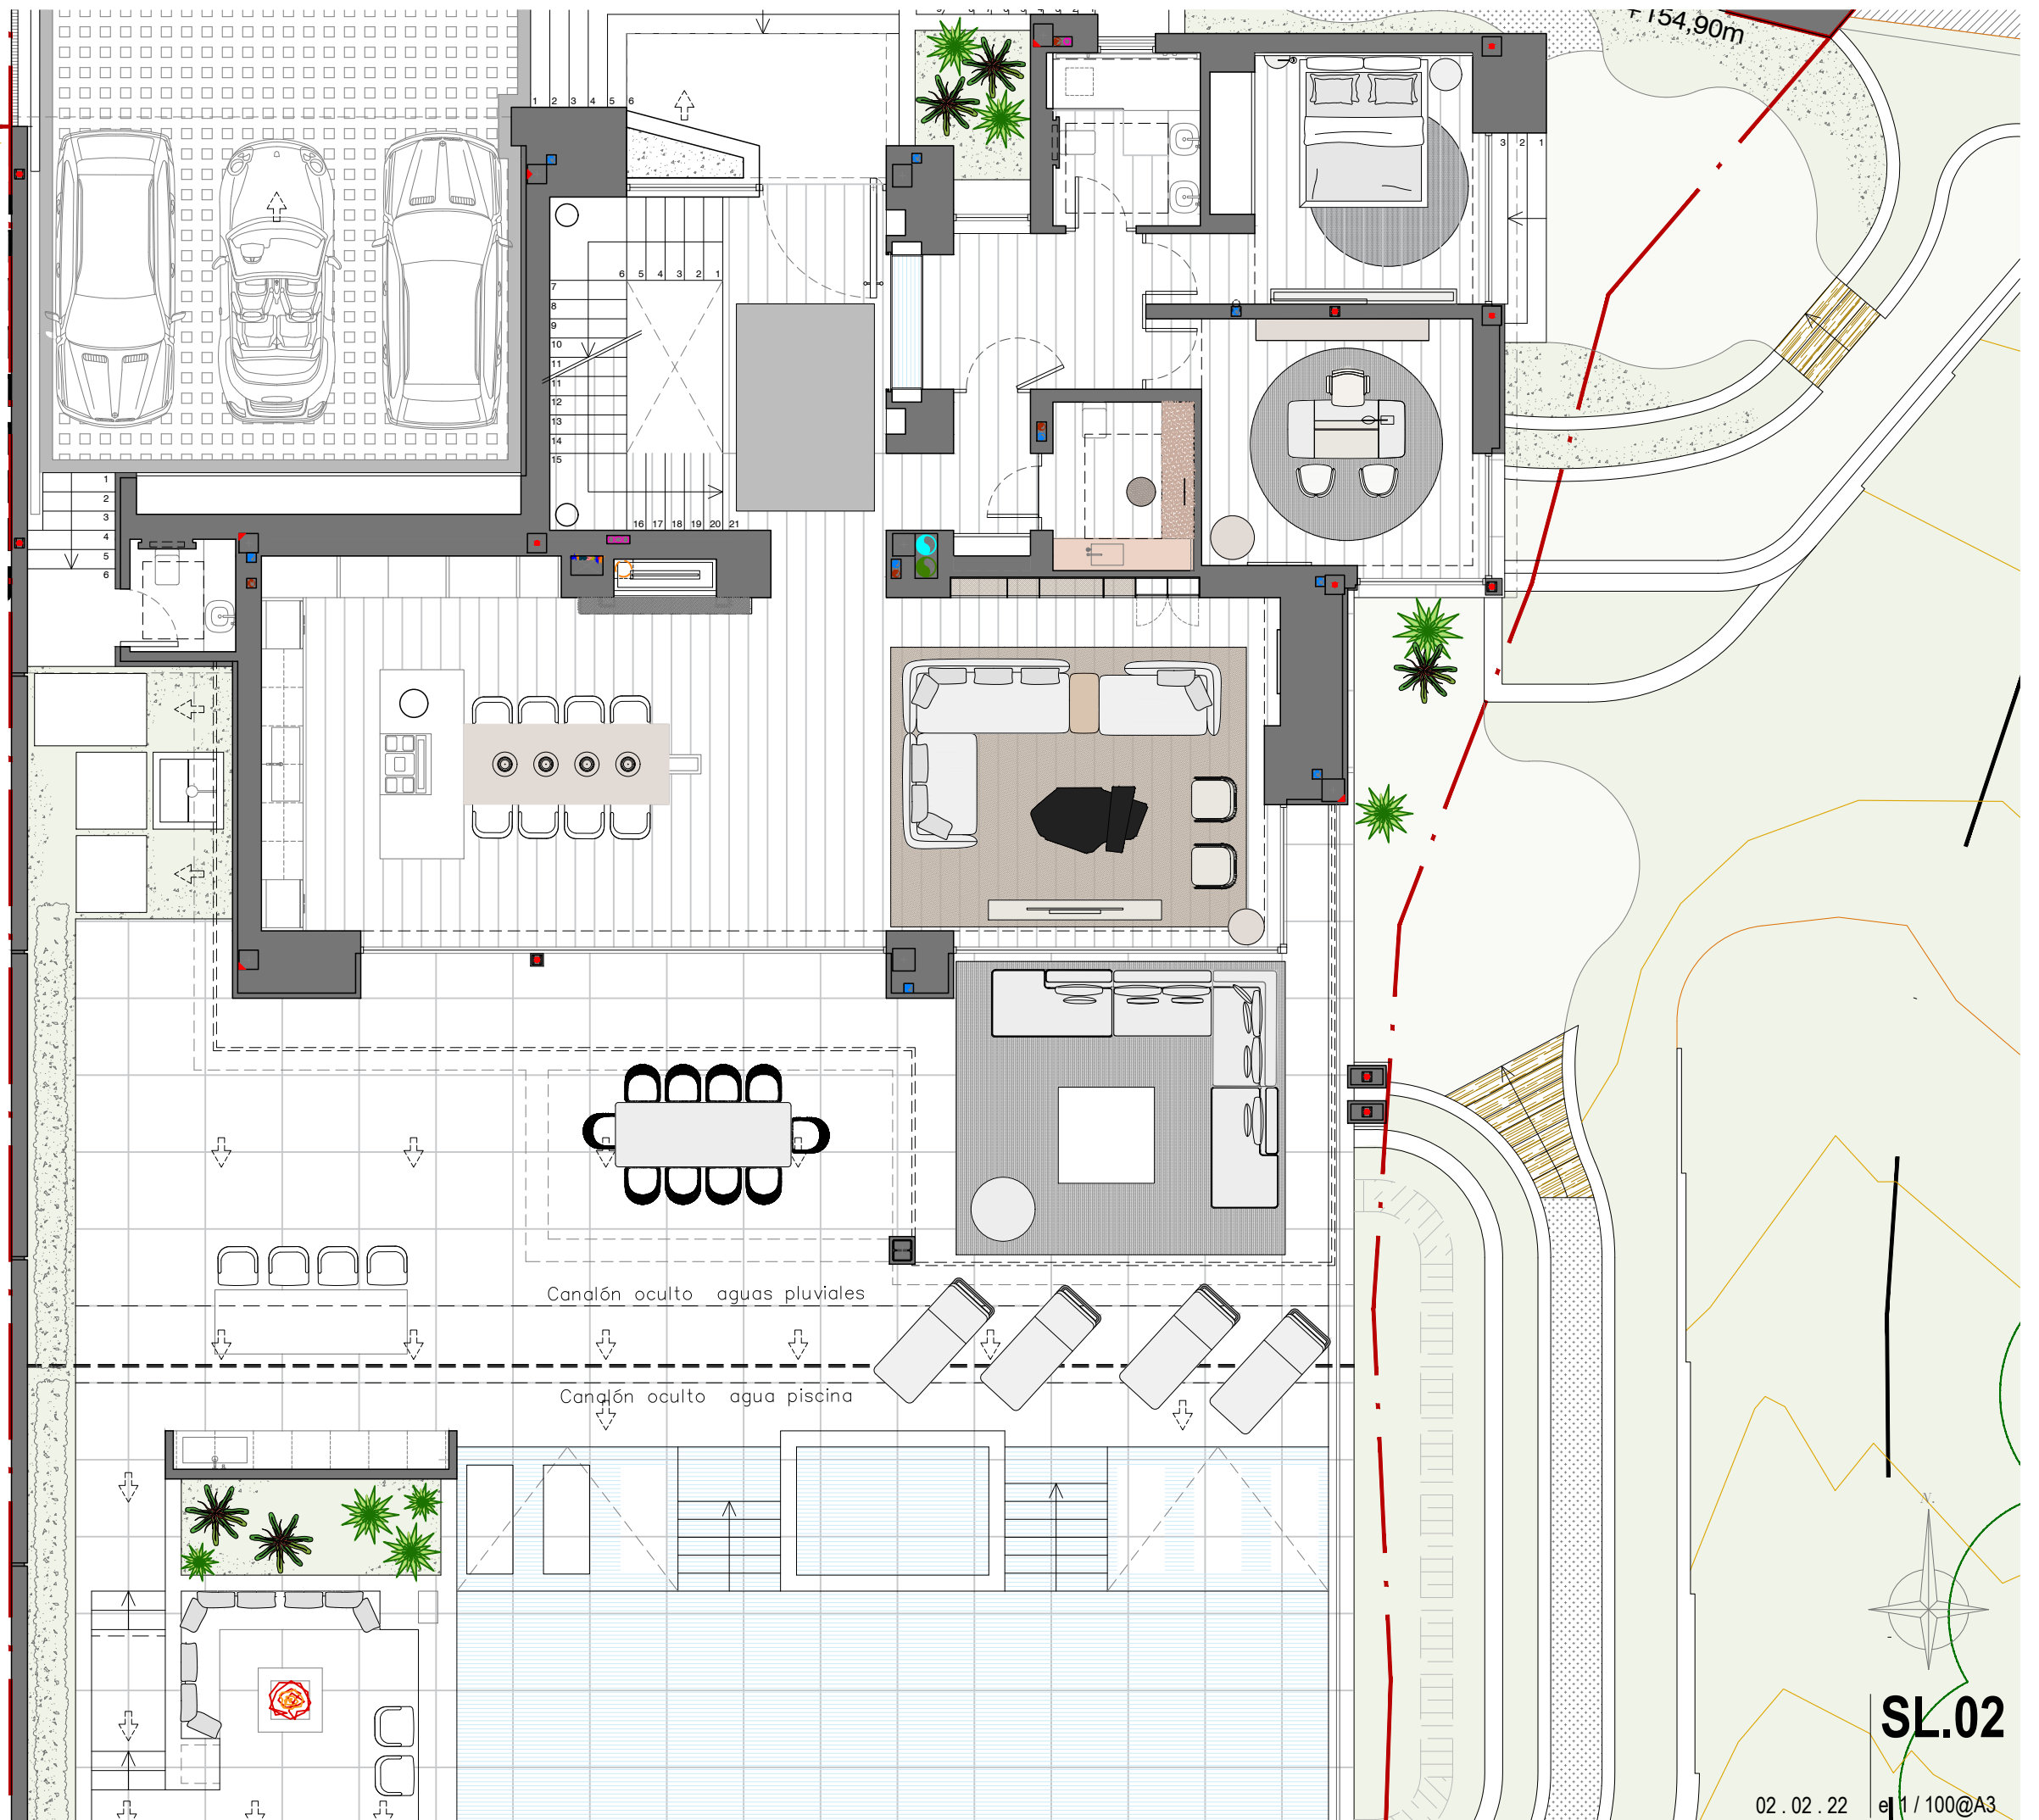

SOUTHLAND

Furniture Plans

First Floor

SOUTHLAND

Furniture Plans

Ground Floor

SOUTHLAND

Furniture Plans

-1

Jardinera en Planta Baja
Fondo de vaso a cota +153.00

Jardinera en Planta Baja
Fondo de vaso a cota +153.00

Jardinera en
Planta Baja
Fondo de
vaso a cota
+153.75