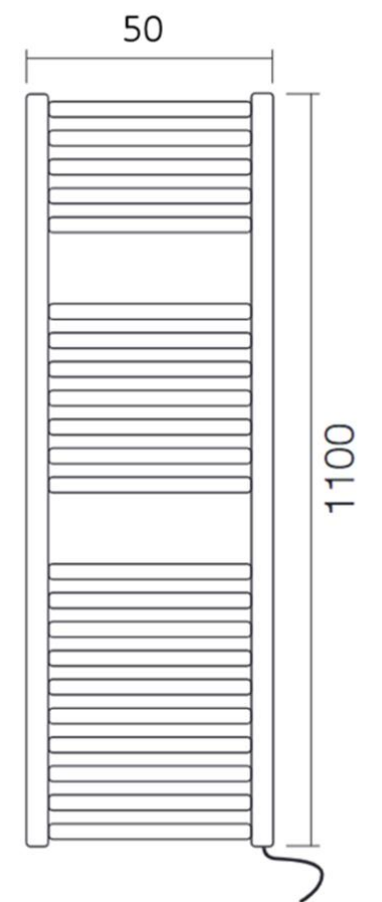

INODORO SUSPENDIDO CON ASIENTO SISTEMA "SOFT CLOSING" VILLEROY & BOCH CON ASIENTO SLIM.

TOALLERO ELECTRICO LACADO BLANCO

BAÑO SECUNDARIO

ROCIADOR CUADRADO 20CM CON BRAZO DE 35 CM

MONOMANDO DE LAVABO BY **ZUCCHETTI**