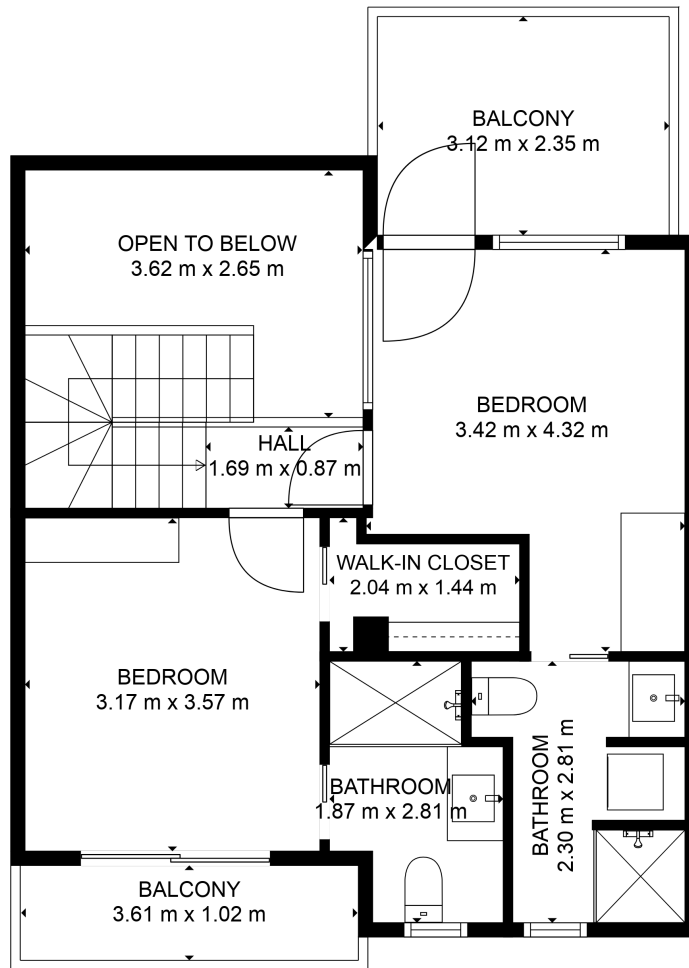

TOTAL INTERN YTA  
 PLAN 1: 67 m<sup>2</sup>, PLAN 2: 44 m<sup>2</sup>  
 EXLUERAD YTA: TERRACE: 36 m<sup>2</sup>, BALCONY: 12 m<sup>2</sup>, OPEN TO BELOW: 7 m<sup>2</sup>  
 TOTAL: 111 m<sup>2</sup>

MÅTTEN BERÄKNAS MED CUBICASA-TEKNOLOGI. DE ANSES VARA MYCKET TILLFÖRLITLIGA MEN INTE GARANTERADE.

TOTAL INTERN YTA  
 PLAN 1: 67 m<sup>2</sup>, PLAN 2: 44 m<sup>2</sup>  
 EXLUERAD YTA: TERRACE: 36 m<sup>2</sup>, BALCONY: 12 m<sup>2</sup>, OPEN TO BELOW: 7 m<sup>2</sup>  
 TOTAL: 111 m<sup>2</sup>