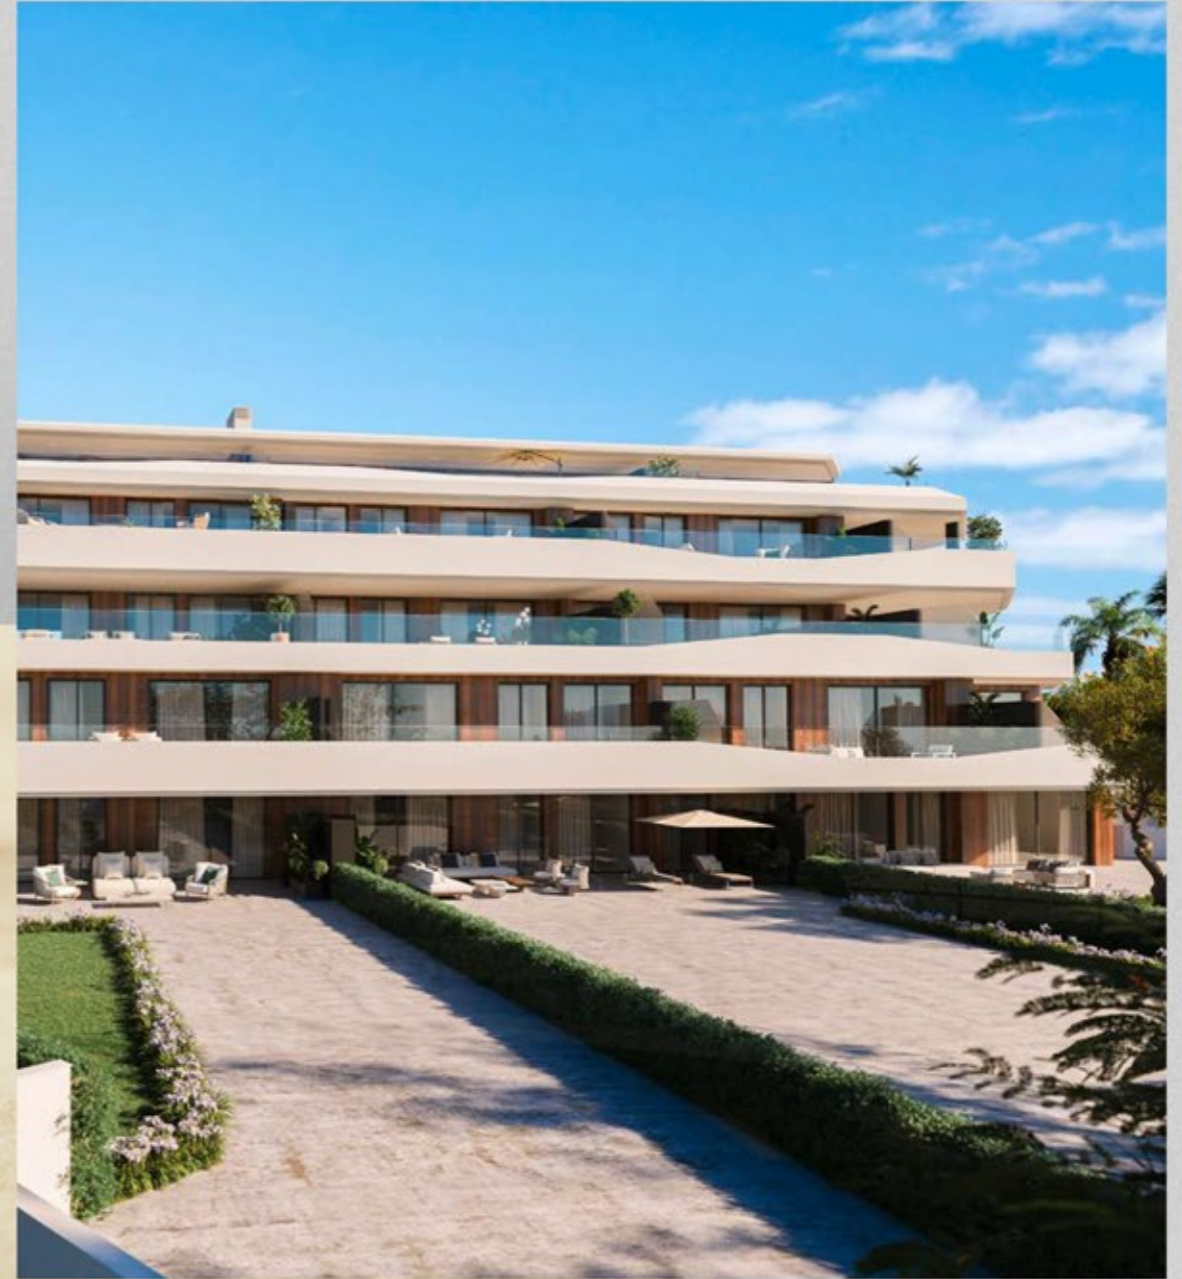

CORE
HIGUERÓN

Dossier Comercial

Core Higuierón

Donde el Lujo Abraza el Mediterráneo

Core Higuierón se distingue por ser un exclusivo complejo residencial con una distribución espaciosa y una construcción de primer nivel. Las residencias se han edificado con materiales de la más alta calidad y presenta una arquitectura de vanguardia. Este enclave exclusivo dentro de la comunidad de El Higuierón ofrece una experiencia de vida sin igual en donde arquitectura y naturaleza se fusionan en perfecta armonía, creando un refugio único para aquellos que buscan la esencia del Mediterráneo en su máxima expresión.

Ubicación Privilegiada

Core se encuentra estratégicamente ubicado en el corazón del Higuerón, rodeado de la belleza del Mediterráneo y la proximidad a las comodidades de la vida urbana. Desde aquí, puede explorar las playas de la costa del sol, los restaurantes de todo tipo de gastronomía y la multitud de campos de golf cercanos. O simplemente relajarse en su oasis privado.

Vistas Infinitas

La privilegiada ubicación de Core Higueraón brinda impresionantes vistas panorámicas de la costa y el mar Mediterráneo, las cuales pueden ser disfrutadas desde las amplias terrazas privadas que complementan cada una de estas excepcionales residencias. Este entorno único permite a sus residentes deleitarse con la belleza natural del litoral y el encanto del mar, creando una experiencia verdaderamente inolvidable y enriquecedora.

Arquitectura vanguardista con un
diseño único que se fusiona en un
entorno verde y apacible con vistas
panorámicas al mar

Core nace con un concepto claro de integración en el entorno así como la propia incorporación de la naturaleza dentro del mismo