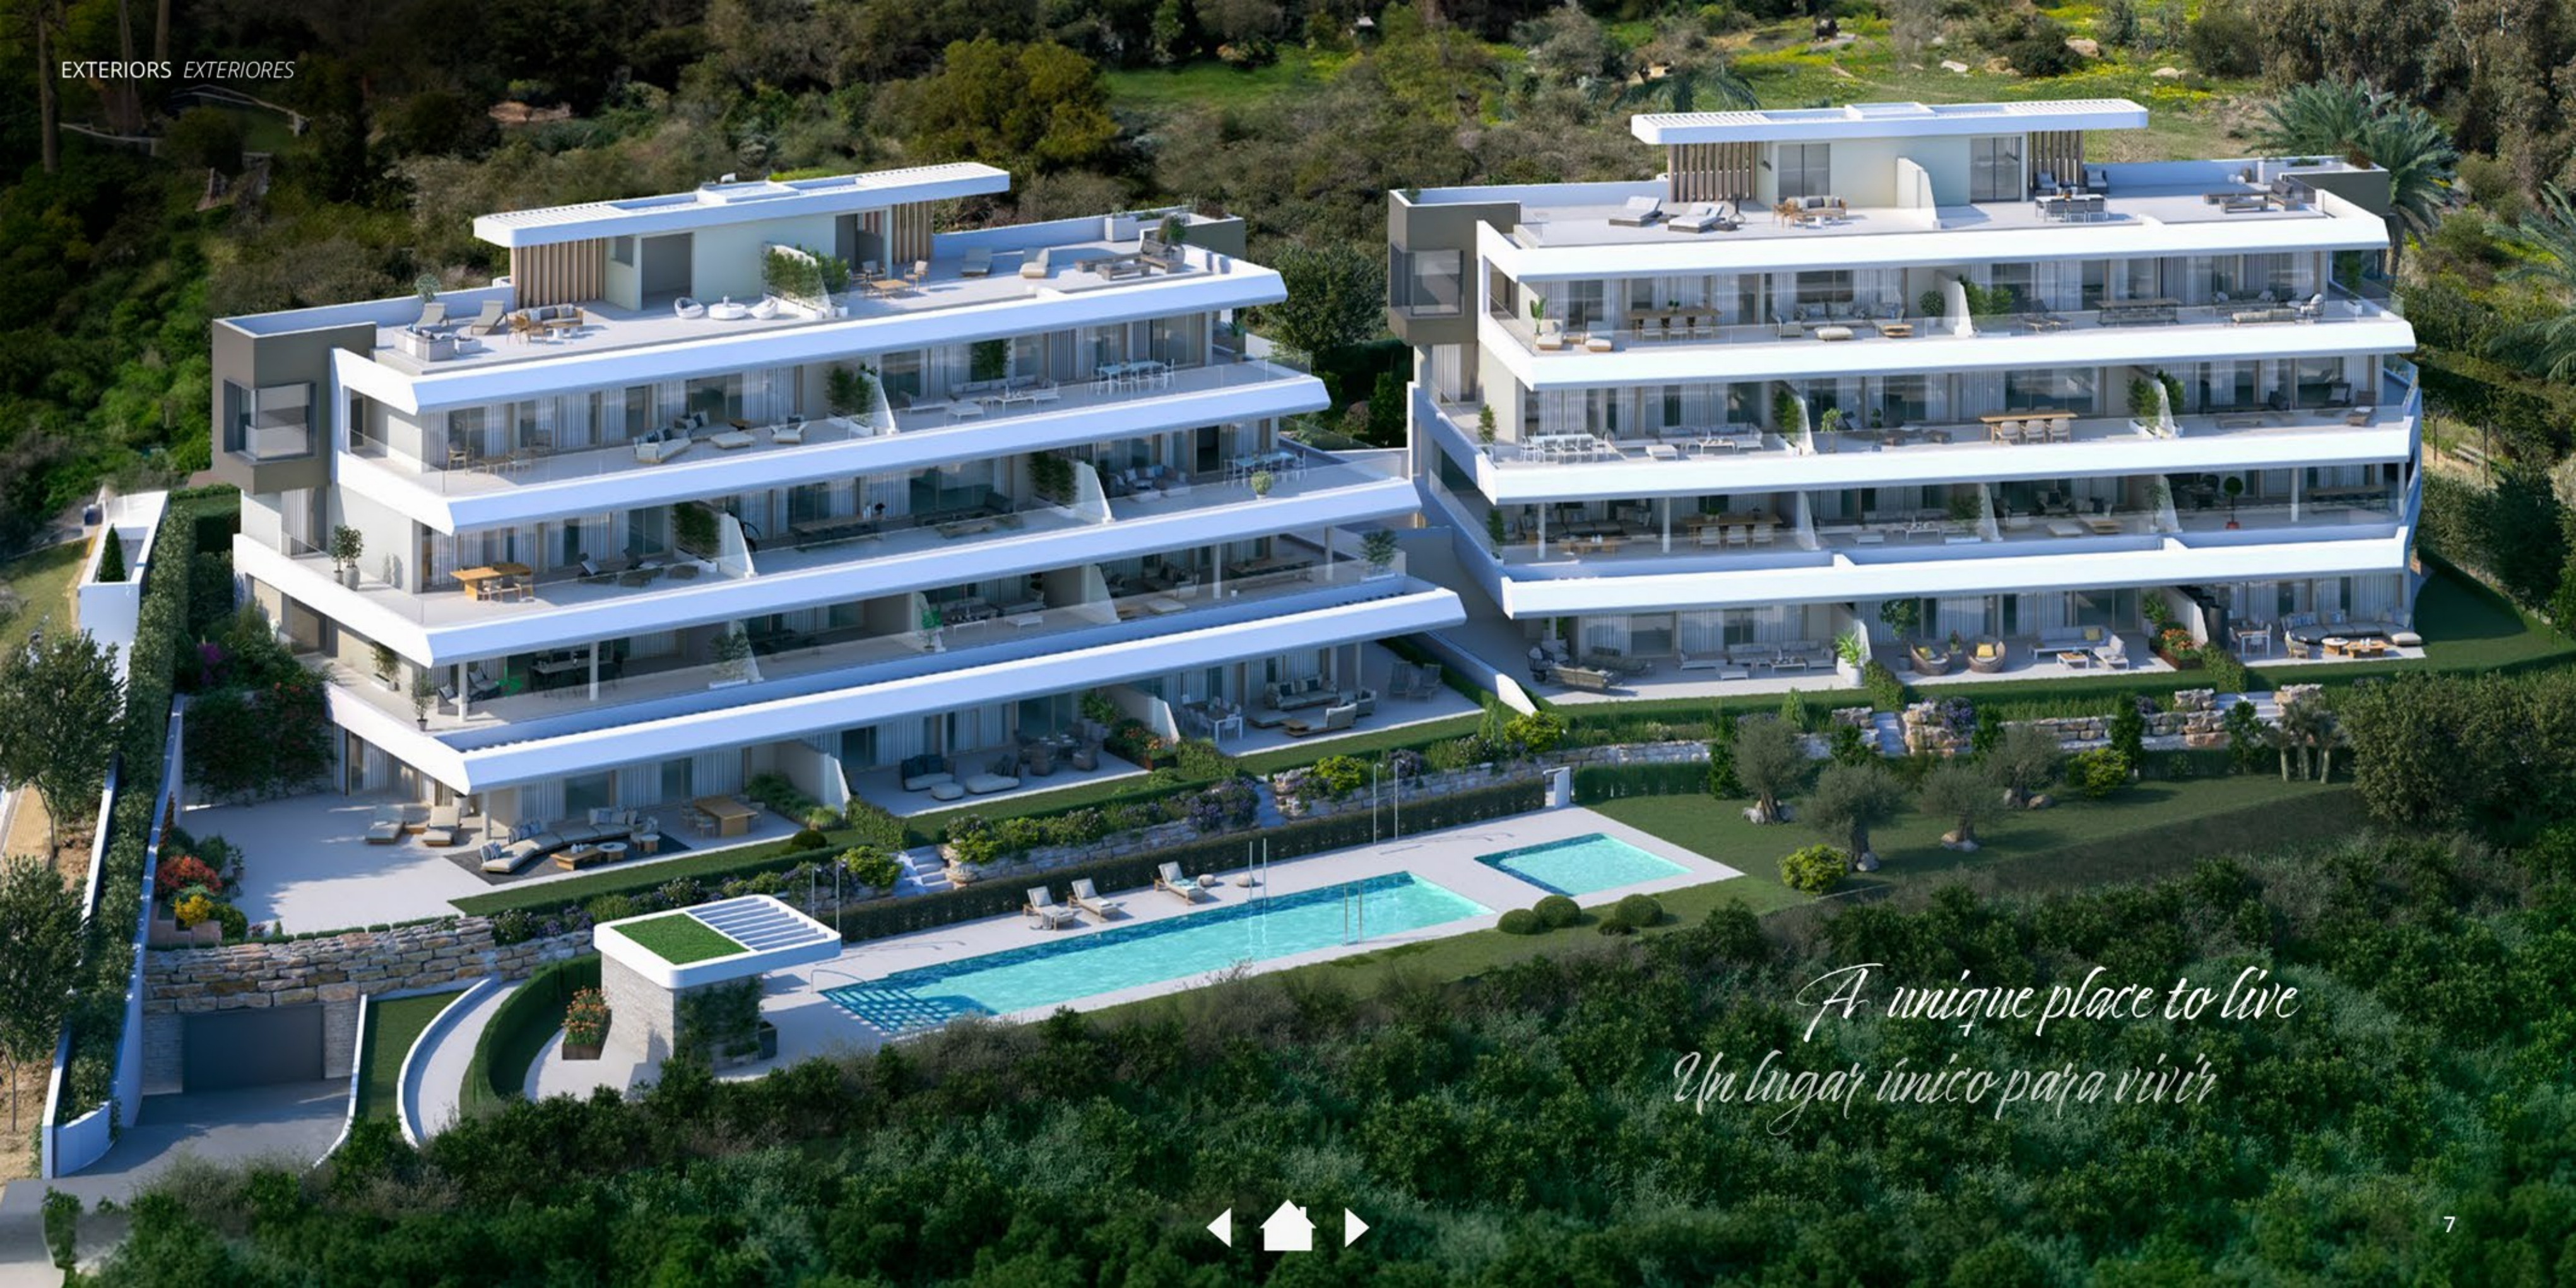

*A unique place to live
Un lugar único para vivir*